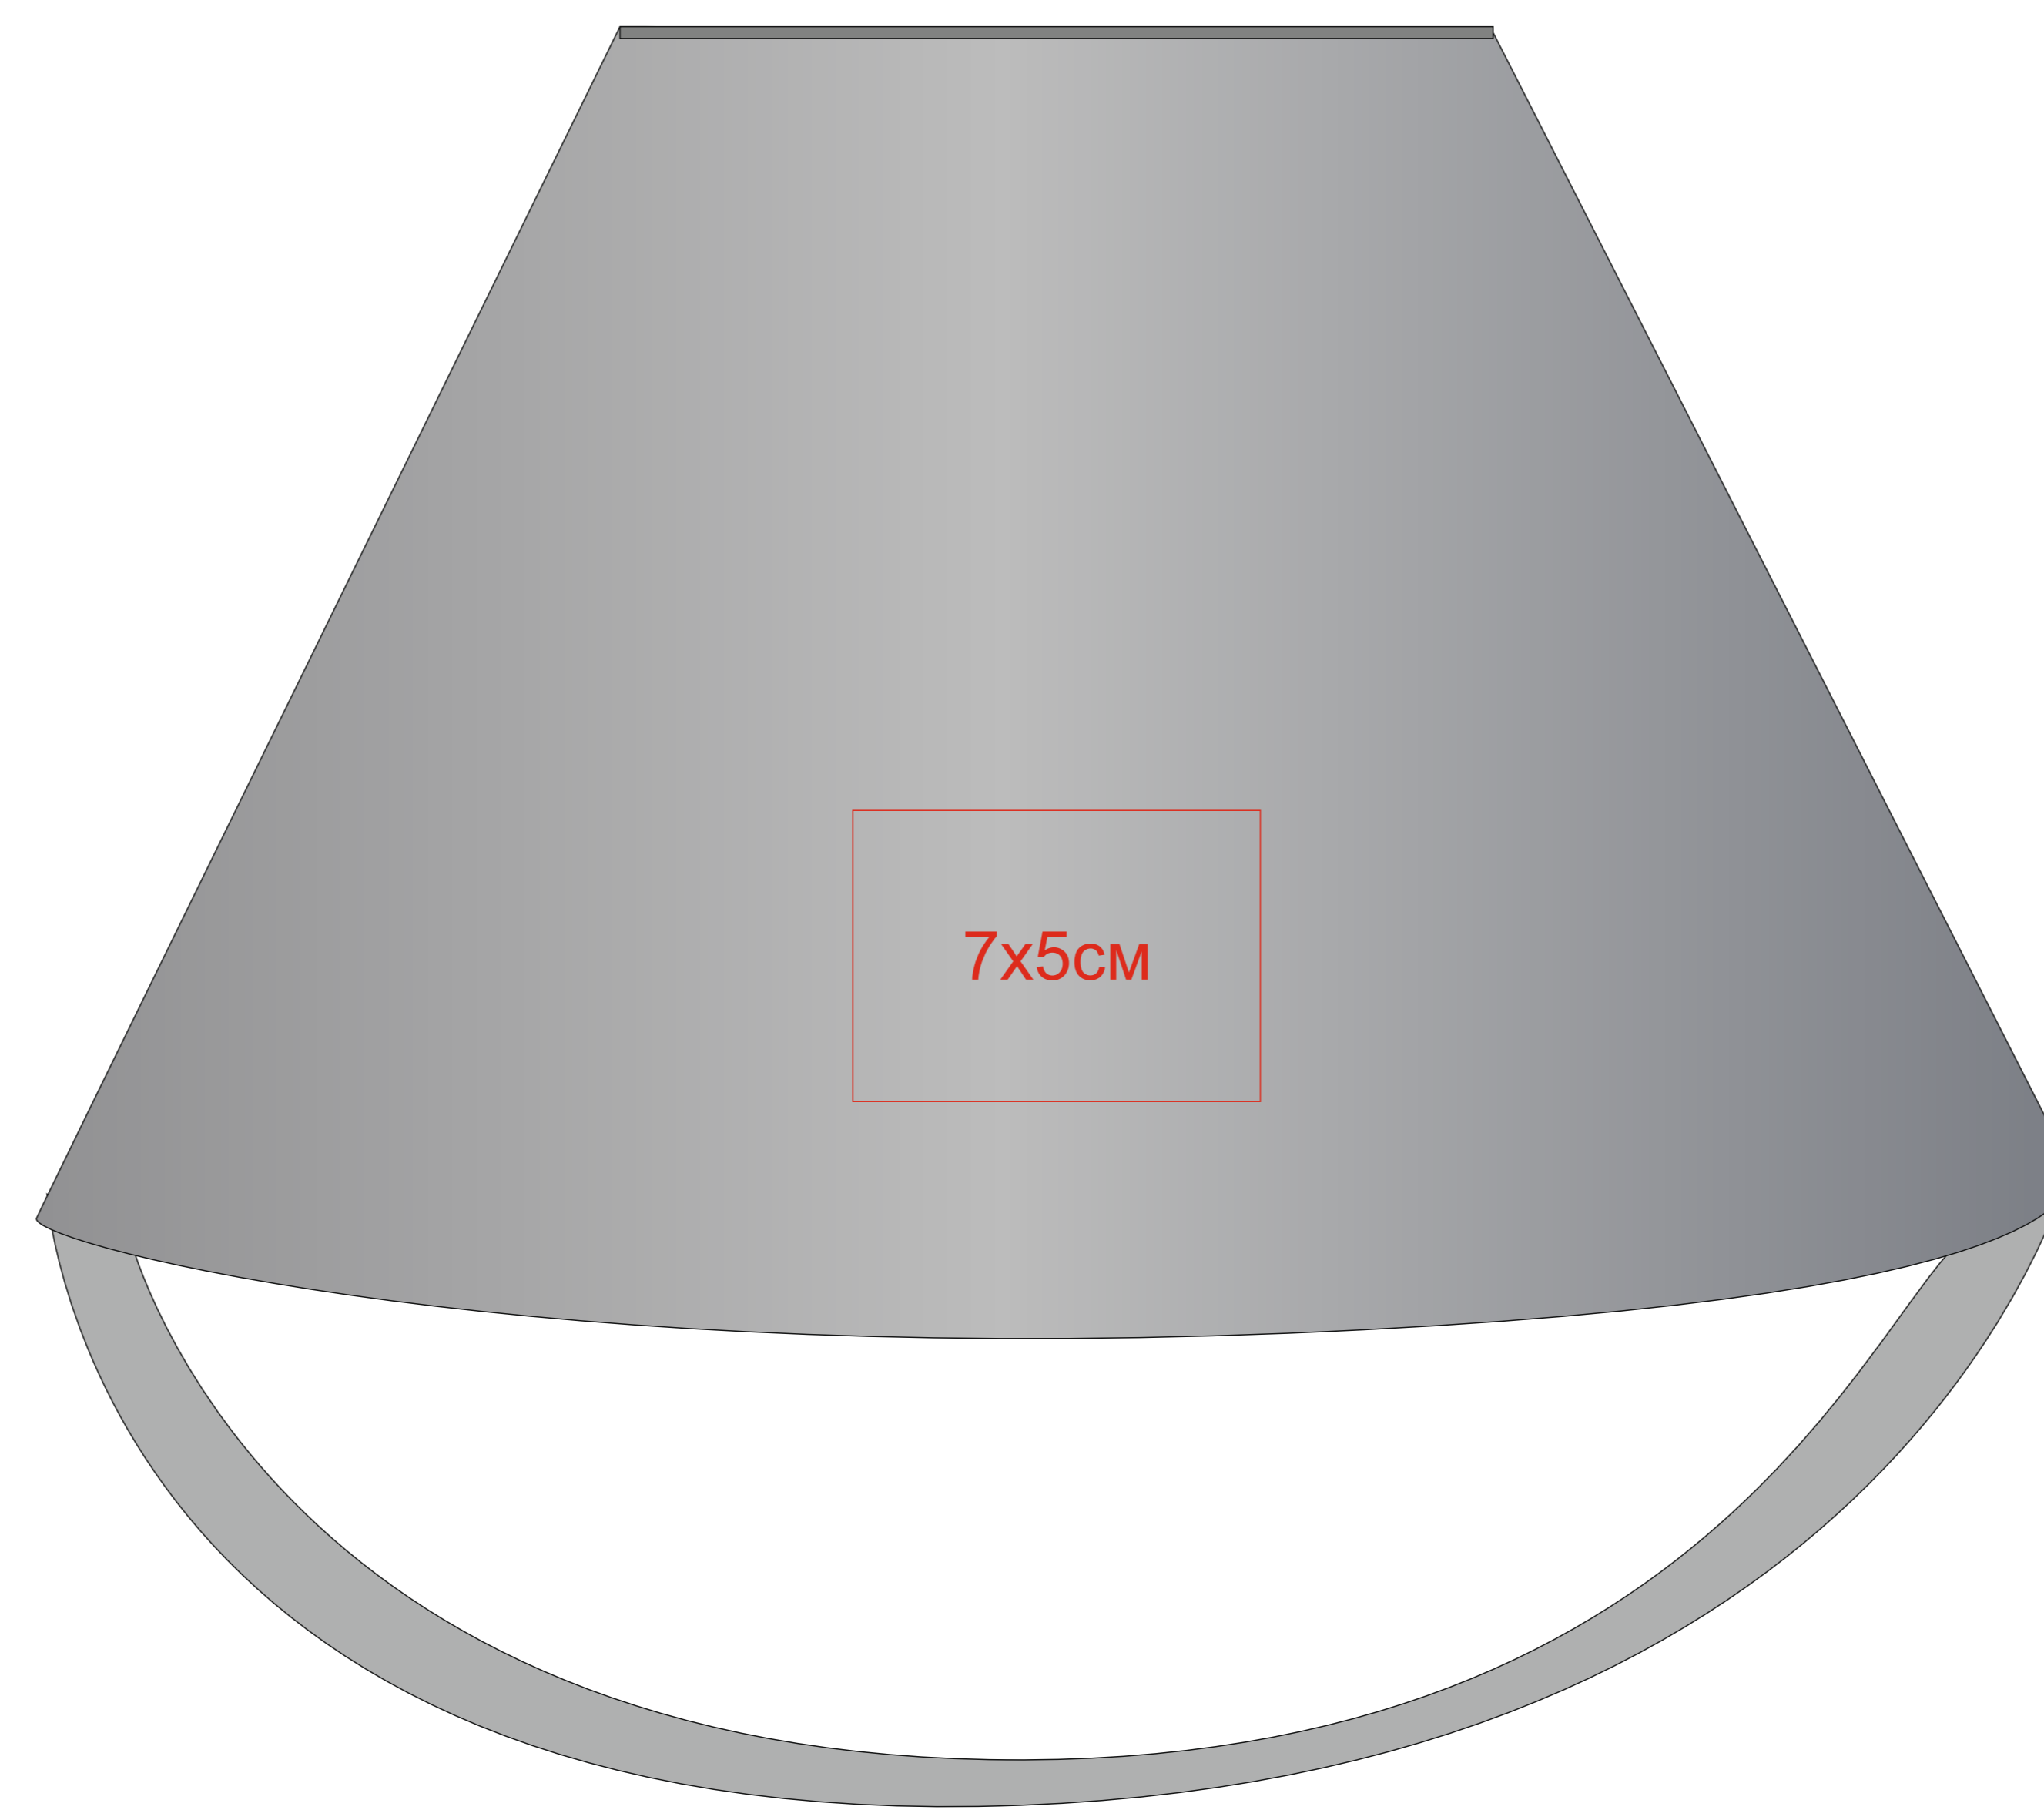

Набор для лепки снеговика «Улыбка»

Артикул: 20901

Метод: **термотрансфер**, **вышивка**, **вышивка шеврона**

нанесение на ведре - термотрансфер

на шарфе - вышивка

нанесение на ведре - термотрансфер

на шарфе - вышивка

нанесение на ведре - термотрансфер

на шарфе - вышивка