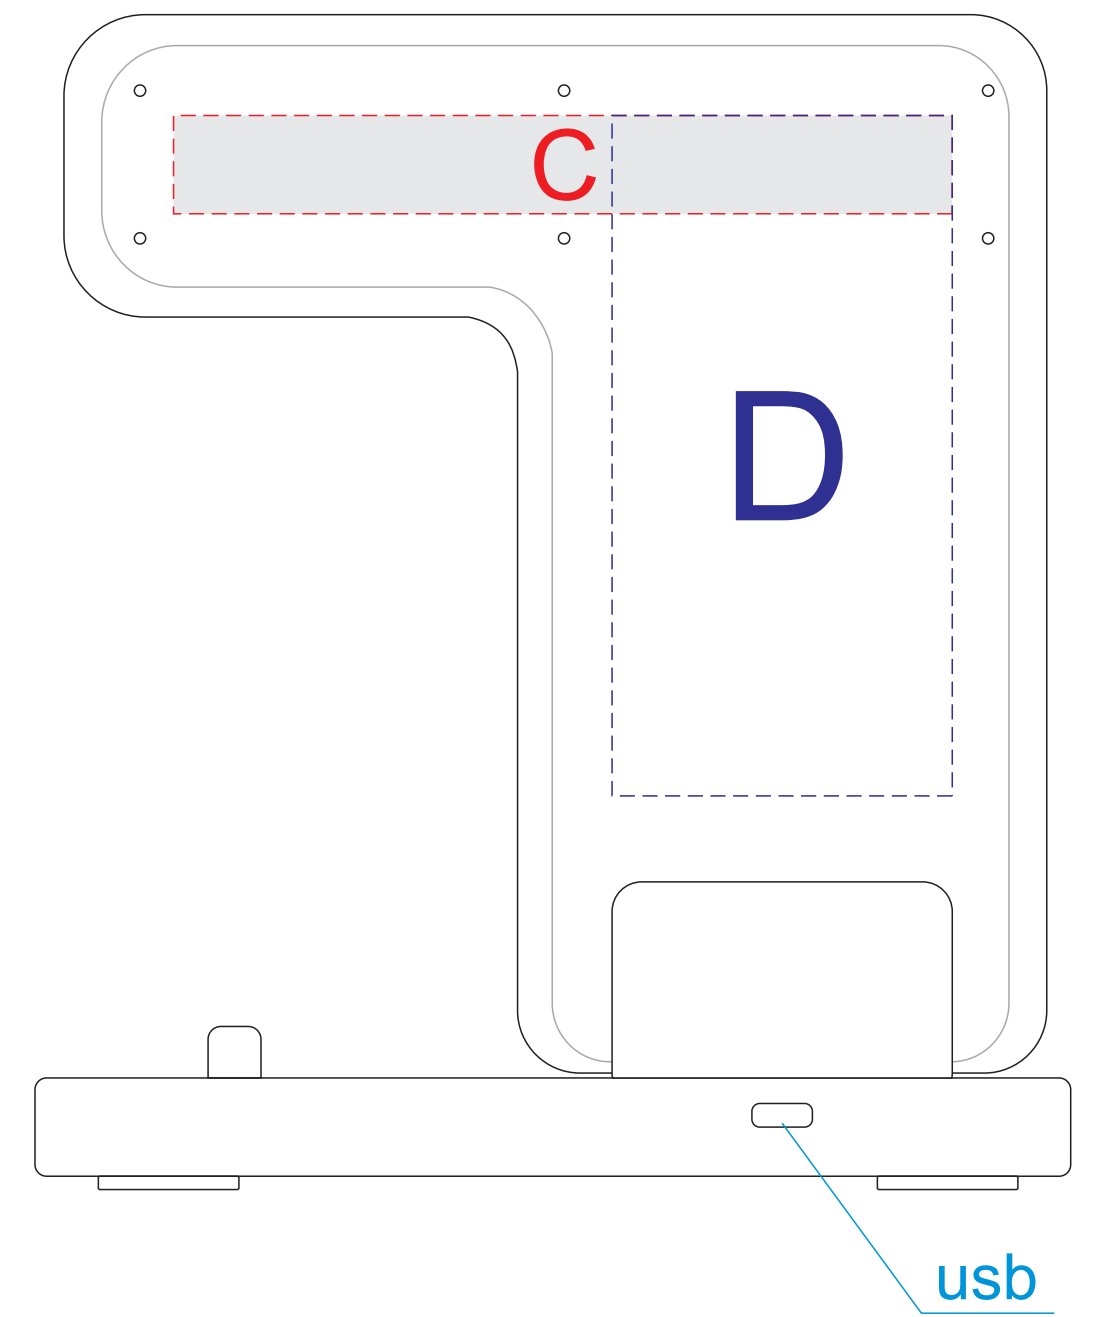

вид спереди

вид сзади

| | | |
|----------|-----------------------------------|---------------------------|
| A | Вид нанесения | Макс площадь (Ш*В) |
| | Цифровая печать (на белой основе) | 53x45мм |
| | Тампопечать 1+0 | 40x40мм |

| | | |
|----------|-----------------------------------|---------------------------|
| D | Вид нанесения | Макс площадь (Ш*В) |
| | Цифровая печать (на белой основе) | 45x90мм |
| | Смола | 45x90мм |

| | | |
|----------|-----------------------------------|---------------------------|
| B | Вид нанесения | Макс площадь (Ш*В) |
| | Цифровая печать (на белой основе) | 85x25мм |
| | Тампопечать 1+0 | 50x20мм |

| | | |
|----------|-----------------------------------|---------------------------|
| E | Вид нанесения | Макс площадь (Ш*В) |
| | Цифровая печать (на белой основе) | 120x20мм |
| | Смола | 90x20мм |

| | | |
|----------|-----------------------------------|---------------------------|
| C | Вид нанесения | Макс площадь (Ш*В) |
| | Тампопечать | 50x13мм |
| | Цифровая печать (на белой основе) | 103x13мм |
| | Смола | 90x13мм |