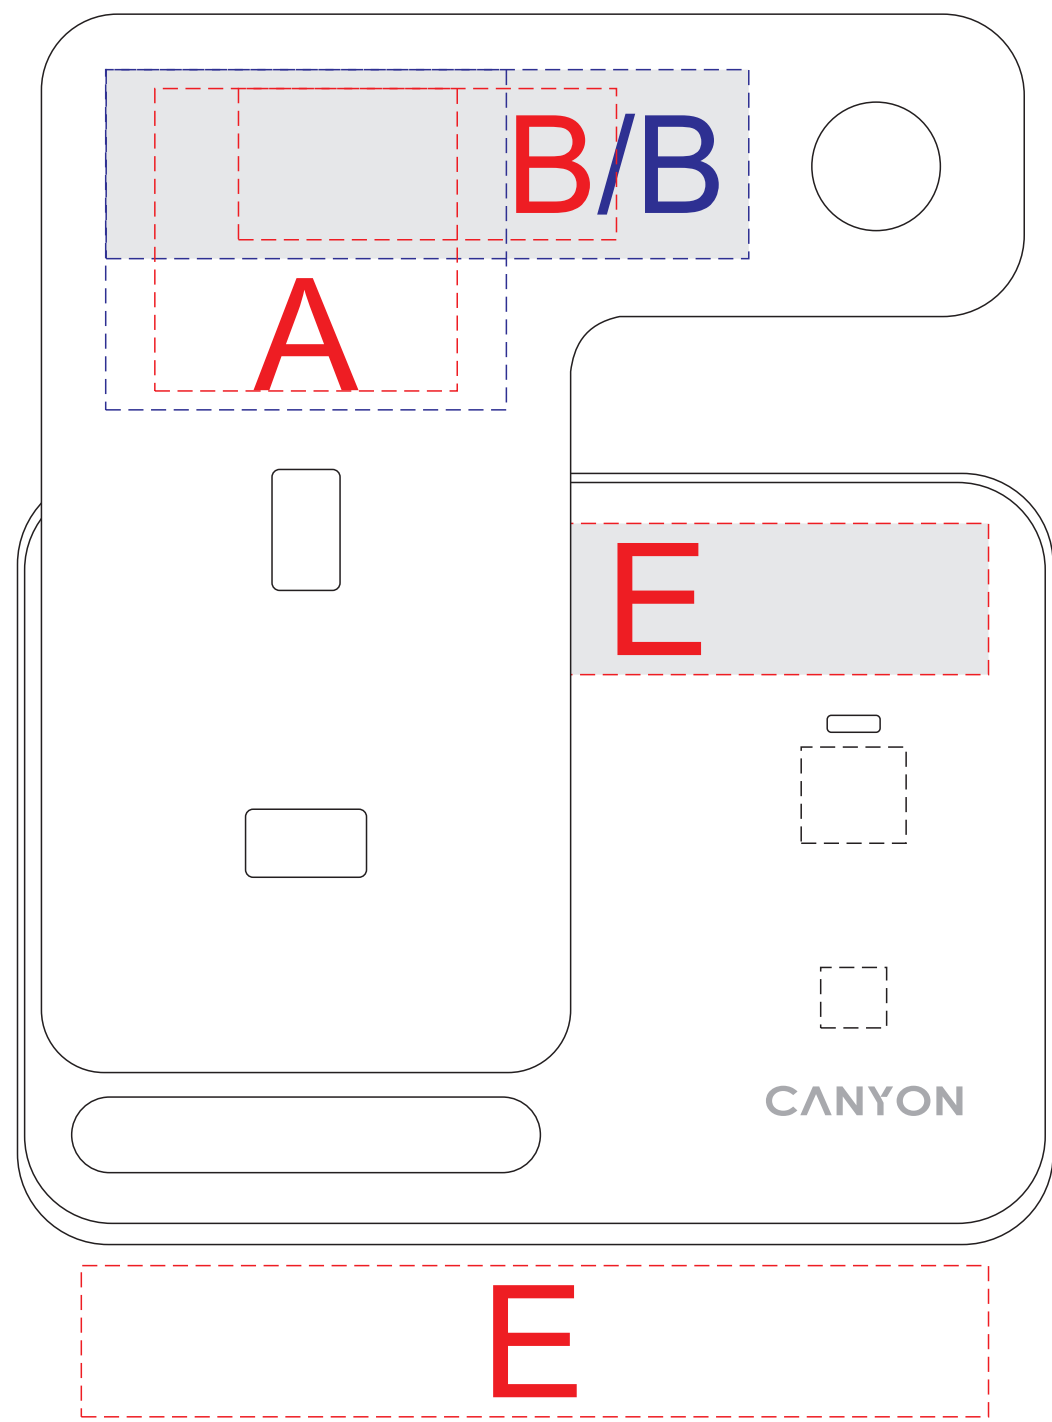

вид спереди

вид сзади

| | | |
|----------|-----------------------------------|---------------------------|
| A | Вид нанесения | Макс площадь (Ш*В) |
| | Цифровая печать (на белой основе) | 53x45мм |
| | Тампопечать 1+0 | 40x40мм |

| | | |
|----------|-----------------------------------|---------------------------|
| D | Вид нанесения | Макс площадь (Ш*В) |
| | Цифровая печать (на белой основе) | 45x90мм |
| | Смола | 45x90мм |

| | | |
|----------|-----------------------------------|---------------------------|
| B | Вид нанесения | Макс площадь (Ш*В) |
| | Цифровая печать (на белой основе) | 85x25мм |
| | Тампопечать 1+0 | 50x20мм |

| | | |
|----------|-----------------------------------|---------------------------|
| E | Вид нанесения | Макс площадь (Ш*В) |
| | Цифровая печать (на белой основе) | 120x20мм |
| | Смола | 90x20мм |

| | | |
|----------|-----------------------------------|---------------------------|
| C | Вид нанесения | Макс площадь (Ш*В) |
| | Тампопечать | 50x13мм |
| | Цифровая печать (на белой основе) | 103x13мм |
| | Смола | 90x13мм |