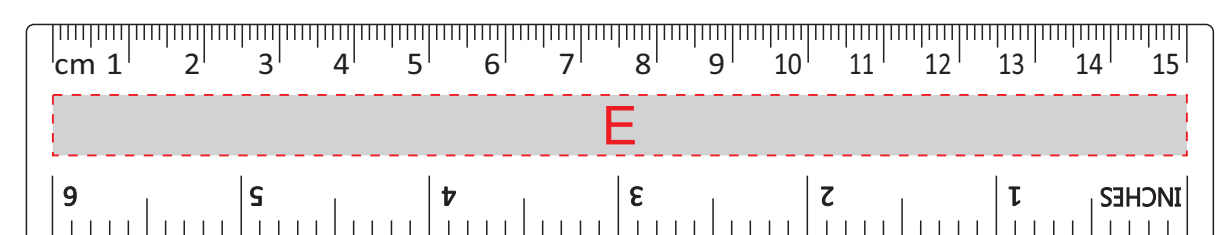

Арт. 78112.06

лицевая сторона

оборотная сторона

A	Вид нанесения	Макс площадь (Ш*В)
	Тиснение	70x95мм
	Уф-печать	70x115мм
	Тампопечать	50x50мм

Нанесение возможно с обеих сторон

B	Вид нанесения	Макс площадь (Ш*В)
	Тампопечать	50x50мм

лицевая сторона

оборотная сторона

C	Вид нанесения	Макс площадь (Ш*В)
	Уф-печать	50x4мм

E	Вид нанесения	Макс площадь (Ш*В)
	Тампопечать	50x8мм
	Уф-печать	150x8мм

D	Вид нанесения	Макс площадь (Ш*В)
	Уф-печать	40x4мм