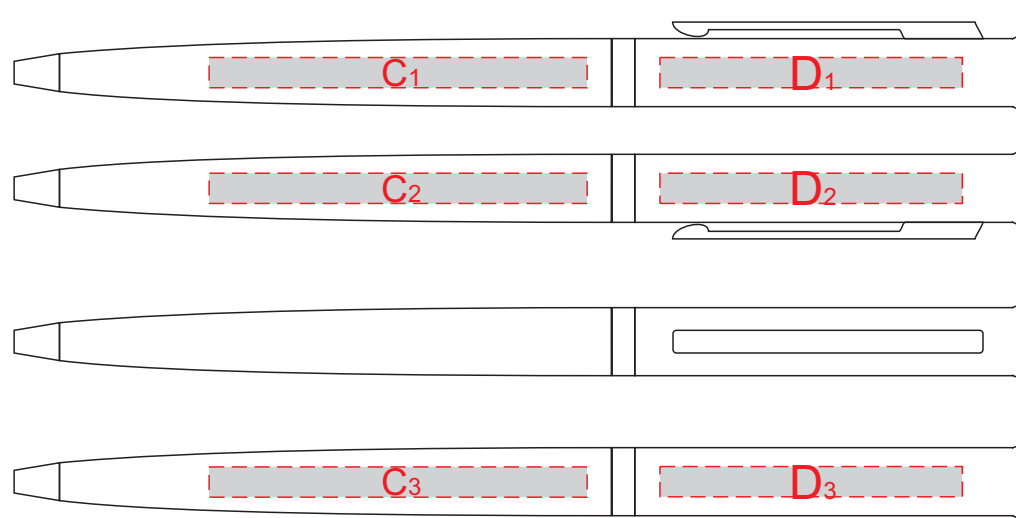

Арт. 78112.06

лицевая сторона

оборотная сторона

A	Вид нанесения	Макс площадь (Ш*В)
	Тиснение	70x95мм
	Уф-печать	70x115мм
	Тампопечать	50x50мм

Нанесение возможно с обеих сторон

B	Вид нанесения	Макс площадь (Ш*В)
	Тампопечать	50x50мм

лицевая сторона

оборотная сторона

C	Вид нанесения	Макс площадь (Ш*В)
	Уф-печать	50x4мм

E	Вид нанесения	Макс площадь (Ш*В)
	Тампопечать	50x8мм
	Уф-печать	150x8мм

D	Вид нанесения	Макс площадь (Ш*В)
	Уф-печать	40x4мм