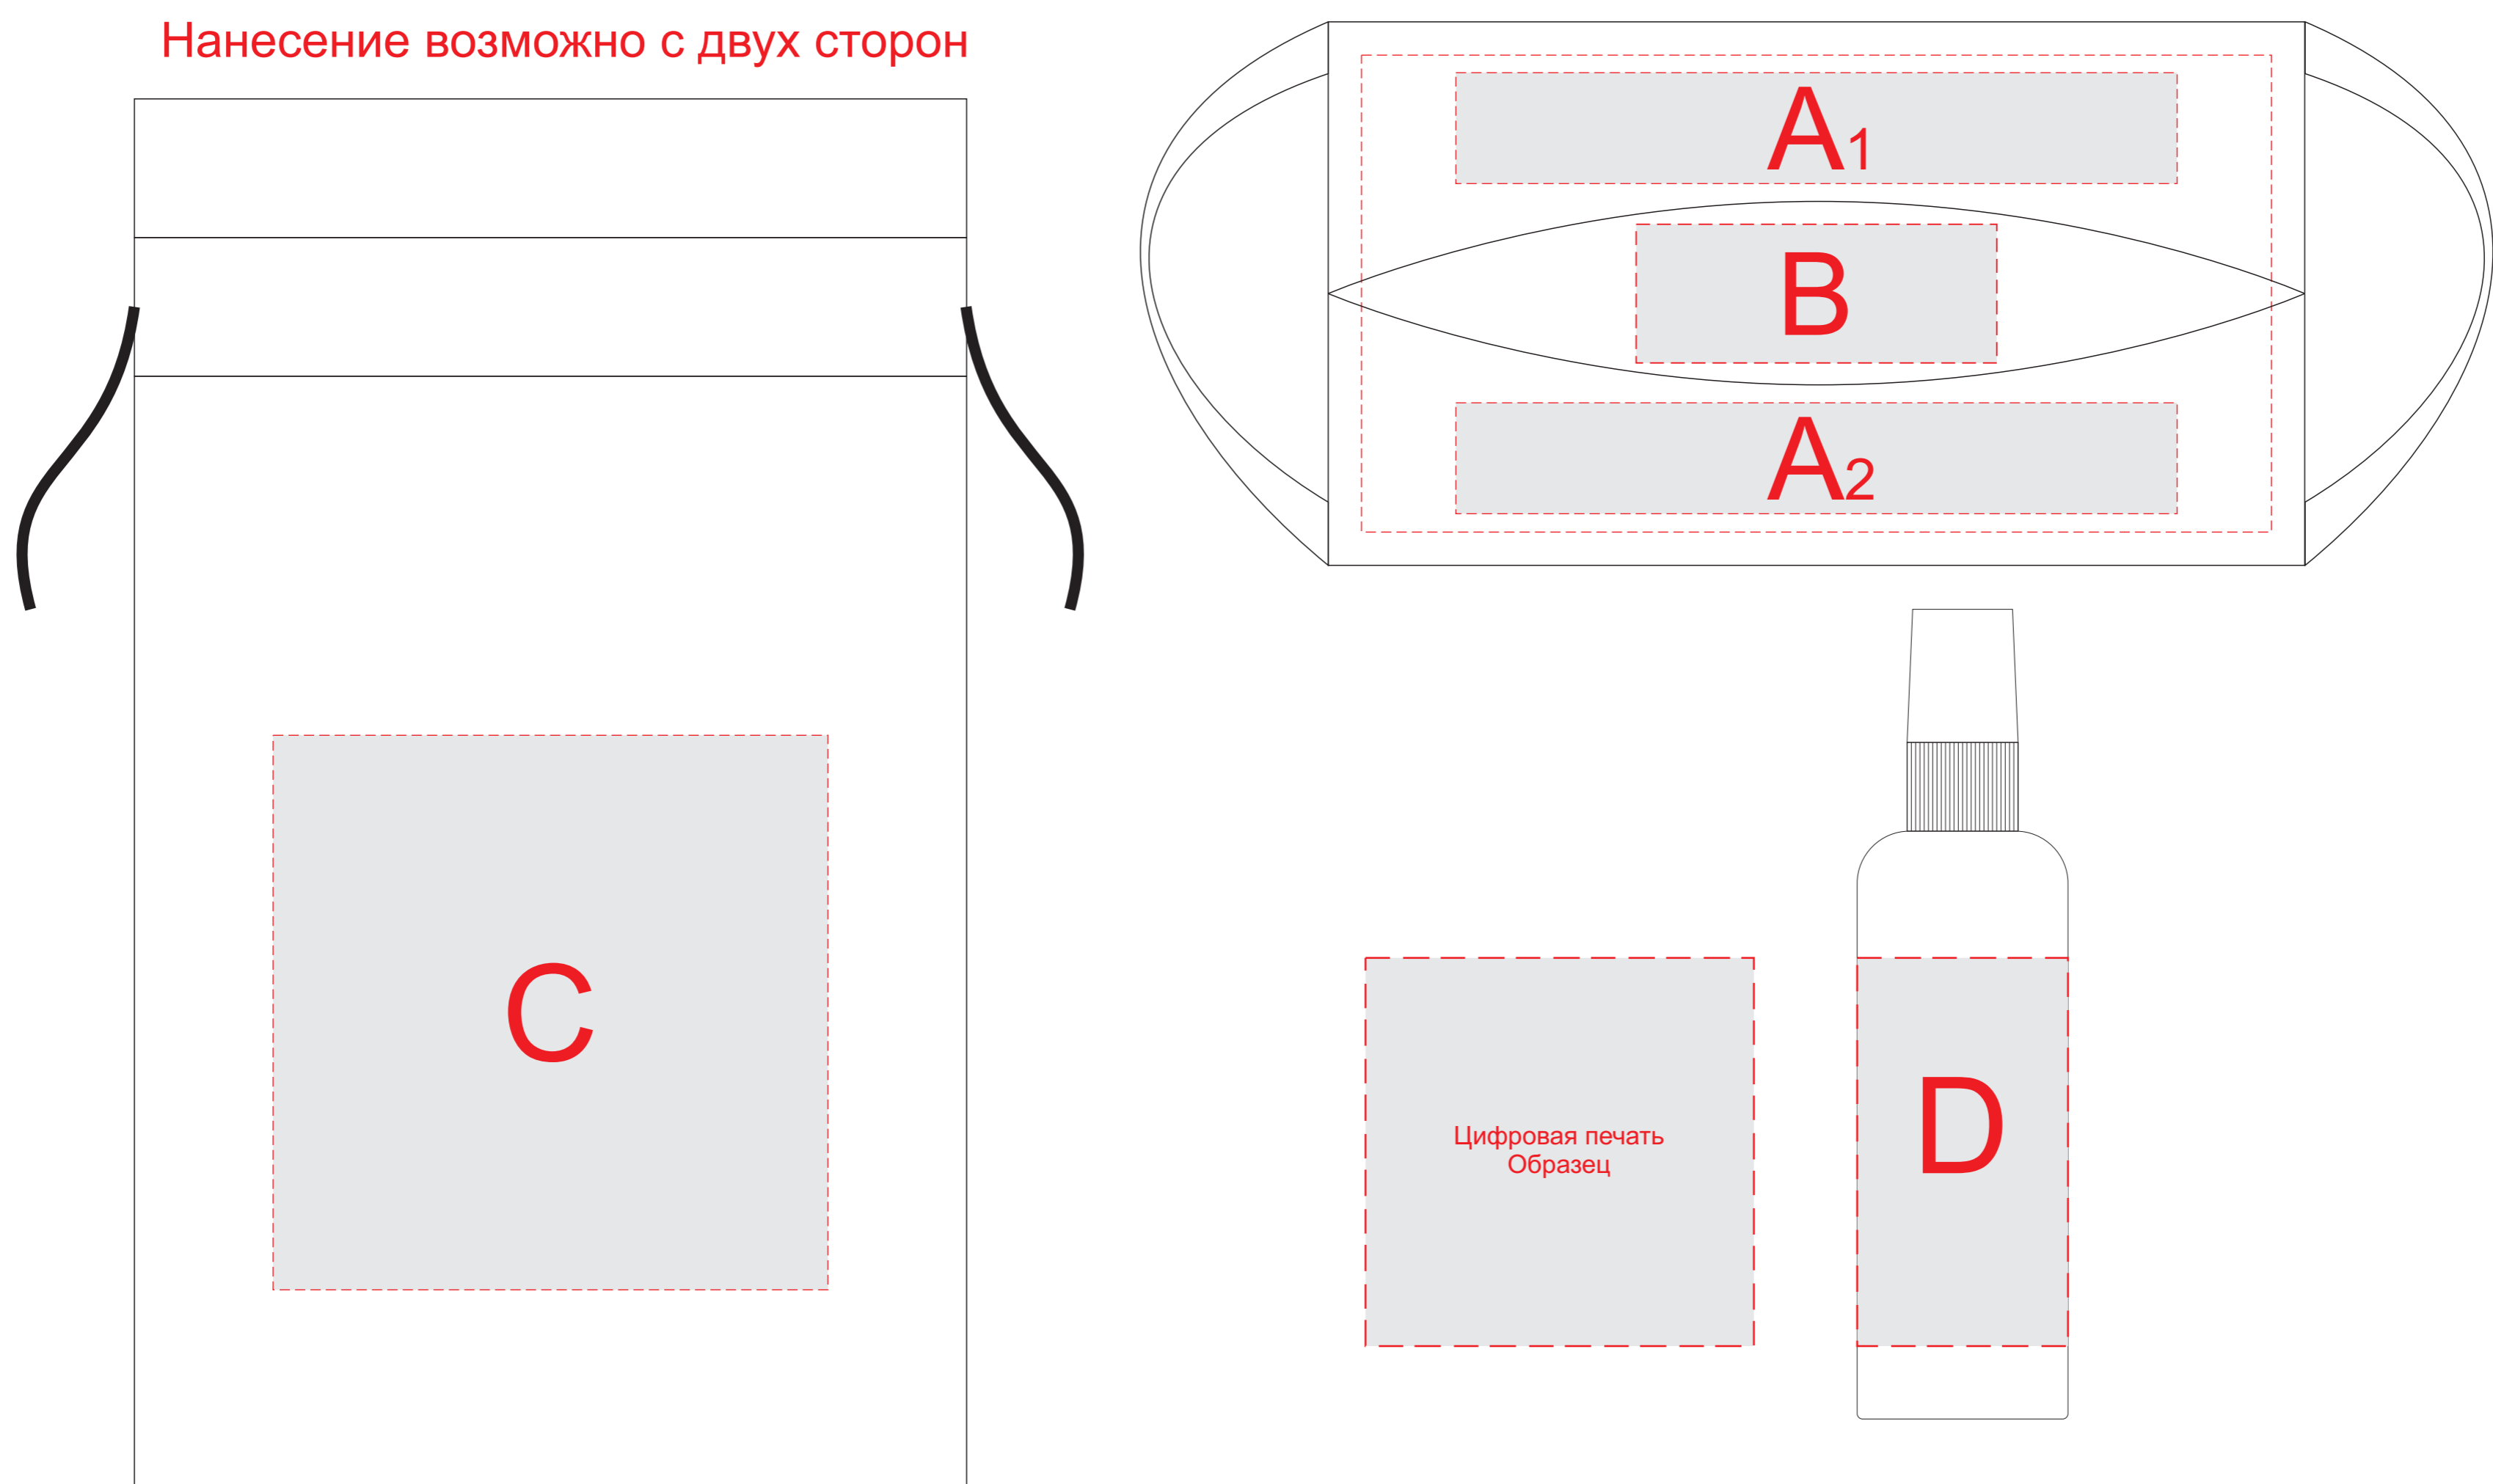

Нанесение возможно с двух сторон

A	Вид нанесения	Макс площадь (Ш*В)
	Термотрансфер	130x20мм
B	Вид нанесения	Макс площадь (Ш*В)
	Термотрансфер	65x25мм
C	Вид нанесения	Макс площадь (Ш*В)
	Термотрансфер	100x100мм
D	Вид нанесения	Макс площадь (Ш*В)
	Цифровая печать	70x70мм