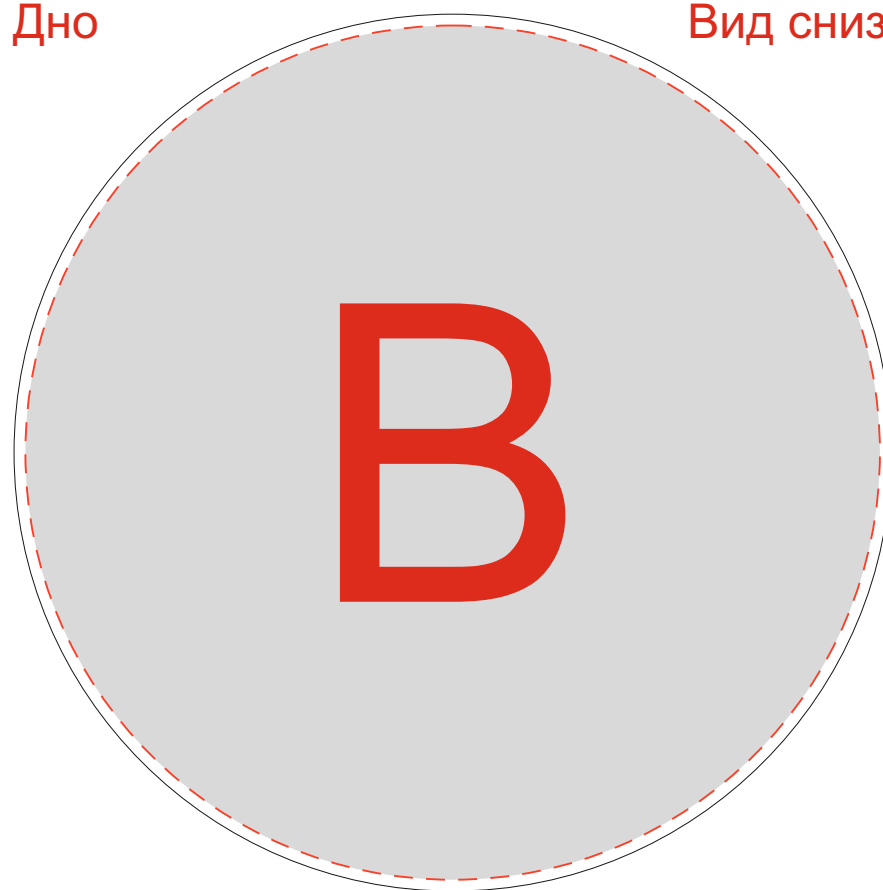

На самом изделии нанесение невозможно

Крышка

Вид сверху

Дно

Вид снизу

А	Вид нанесения	Макс площадь (Ш*В)
	Цифровая печать	113x113мм
	Смола	90x90мм
В	Вид нанесения	Макс площадь (Ш*В)
	Цифровая печать	113x113мм
	Смола	90x90мм