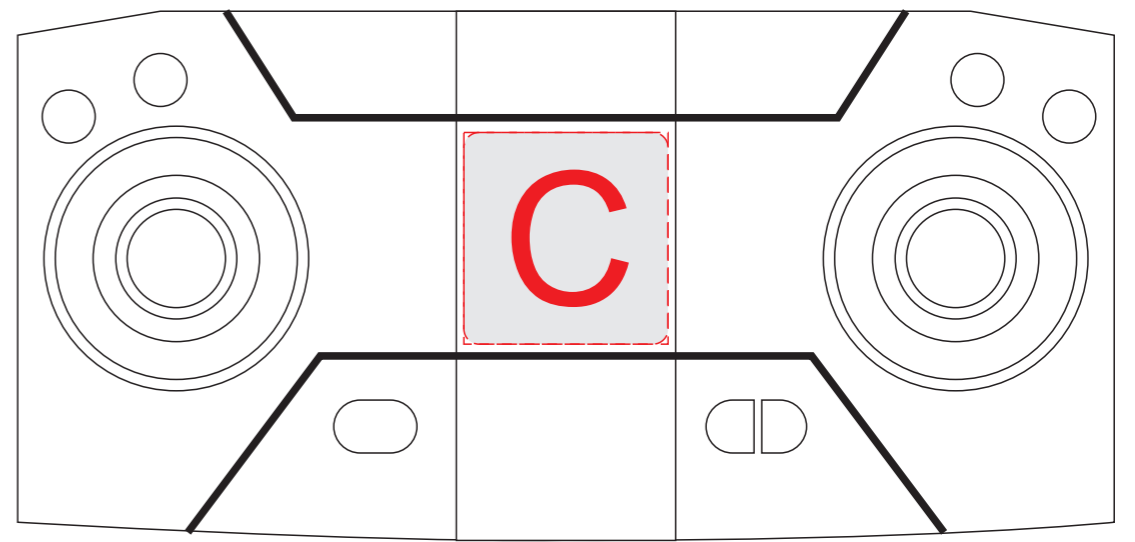

пульт, вид сверху

пульт, вид спереди

<b>A</b>	<b>Вид нанесения</b>	<b>Макс площадь (Ш*В)</b>
	Смола	10x35мм
	Цифровая печать (белая основа)	10x35мм
	Тампопечать 1+0	10x25мм

<b>B</b>	<b>Вид нанесения</b>	<b>Макс площадь (Ш*В)</b>
	Смола	25x38мм
	Цифровая печать (белая основа)	25x38мм

<b>C</b>	<b>Вид нанесения</b>	<b>Макс площадь (Ш*В)</b>
	Смола	27x28мм
	Цифровая печать (белая основа)	27x28мм

<b>D</b>	<b>Вид нанесения</b>	<b>Макс площадь (Ш*В)</b>
	Смола	23x13мм

пульт, вид сверху

пульт, вид спереди