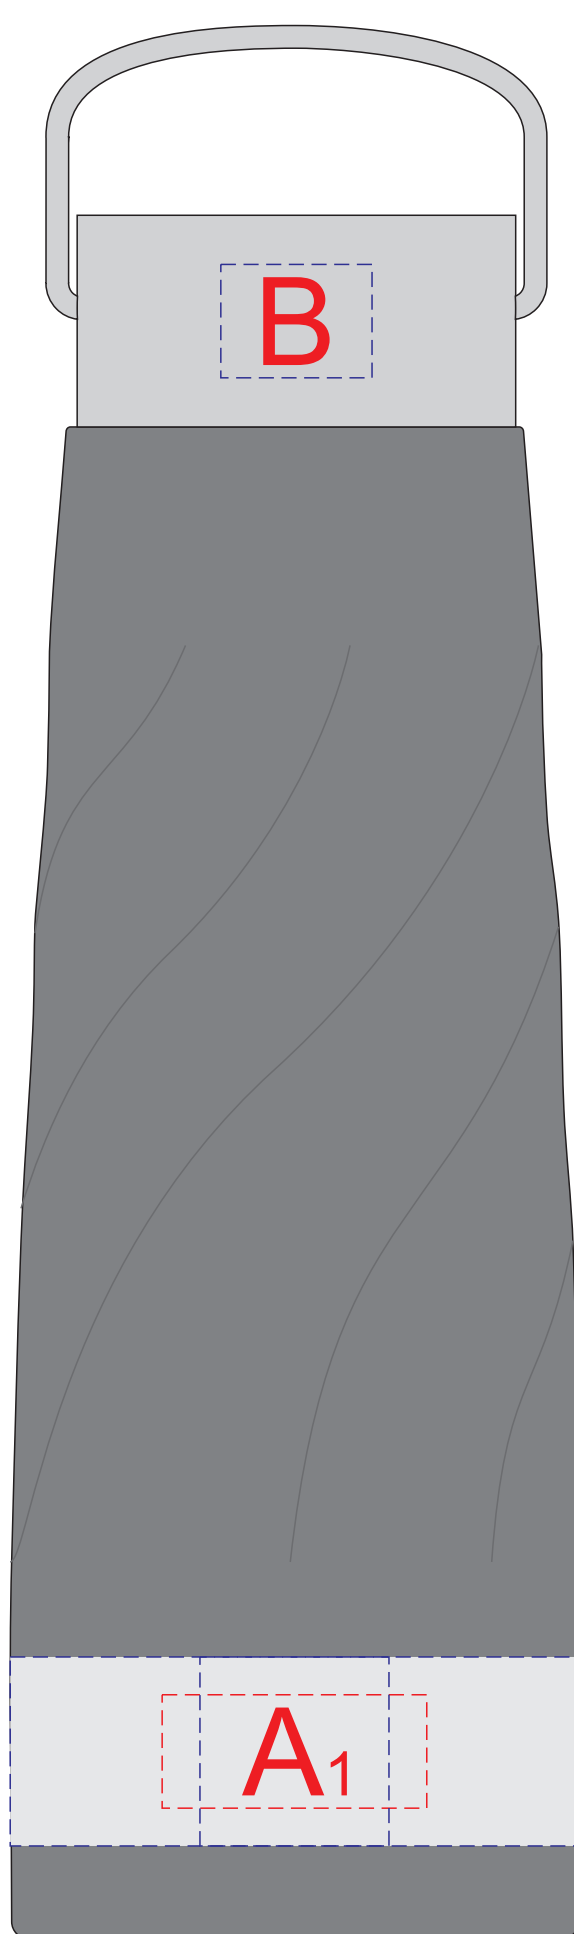

Арт. 636008

гравировка серебро
(на крышке - светлая)

вид спереди/сзади

вид справа/слева

крышка

образец для круговой гравировки

Внимание! Круговая гравировка не стыкуется и не позиционируется относительно крышки и других нанесений.

A	Вид нанесения	Макс площадь (Ш*В)
	Гравировка	25x25мм
	Тампопечать	35x15мм
	Круговая гравировка	234x25мм

B	Вид нанесения	Макс площадь (Ш*В)
	Гравировка	20x15мм

C	Вид нанесения	Макс площадь (Ш*В)
	Гравировка	33x33мм
	Тампопечать	30x30мм