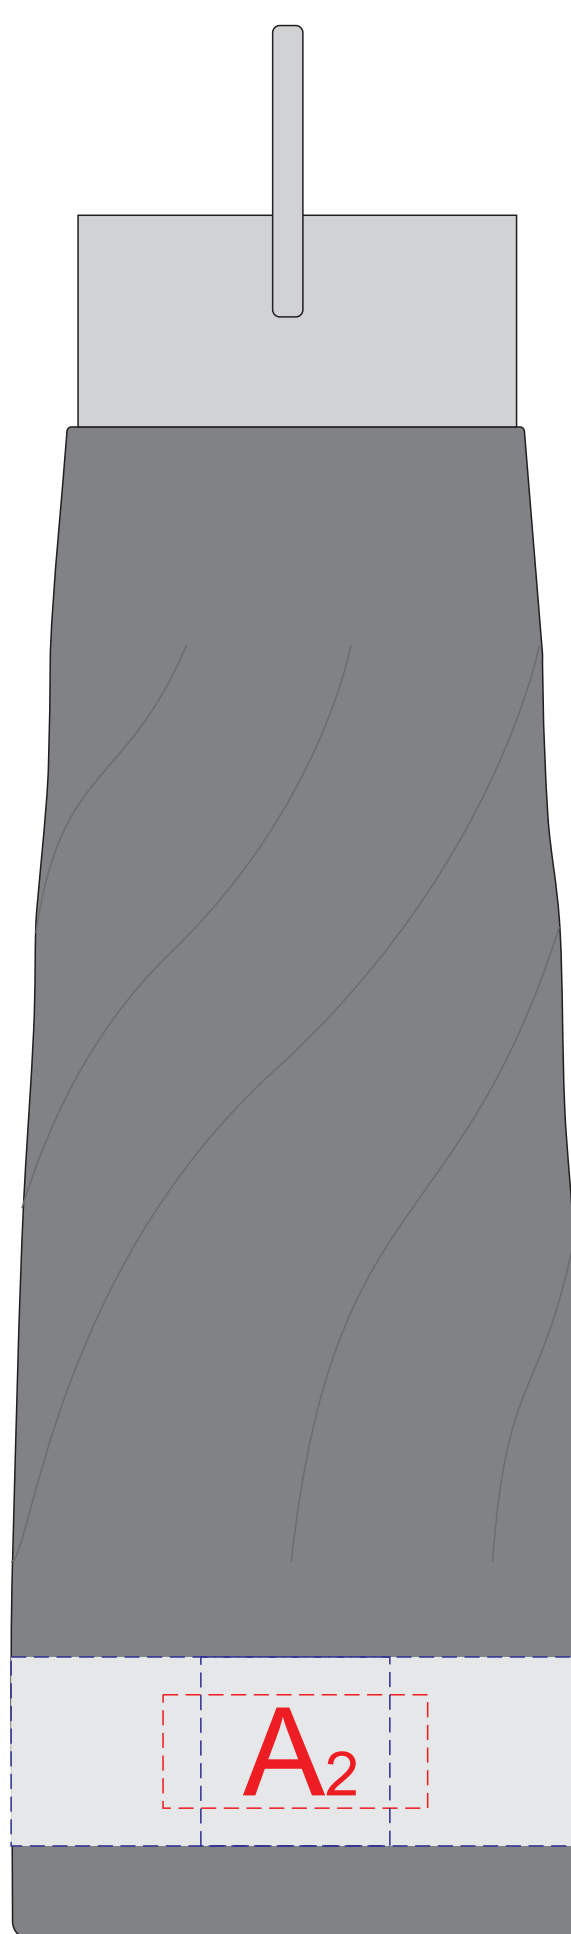

Арт. 636008

гравировка серебро
(на крышке - светлая)

вид спереди/сзади

вид справа/слева

крышка

образец для круговой гравировки

Внимание! Круговая гравировка не стыкуется и не позиционируется относительно крышки и других нанесений.

A	Вид нанесения	Макс площадь (Ш*В)
	Гравировка	25x25мм
	Тампопечать	35x15мм
	Круговая гравировка	234x25мм

B	Вид нанесения	Макс площадь (Ш*В)
	Гравировка	20x15мм

C	Вид нанесения	Макс площадь (Ш*В)
	Гравировка	33x33мм
	Тампопечать	30x30мм