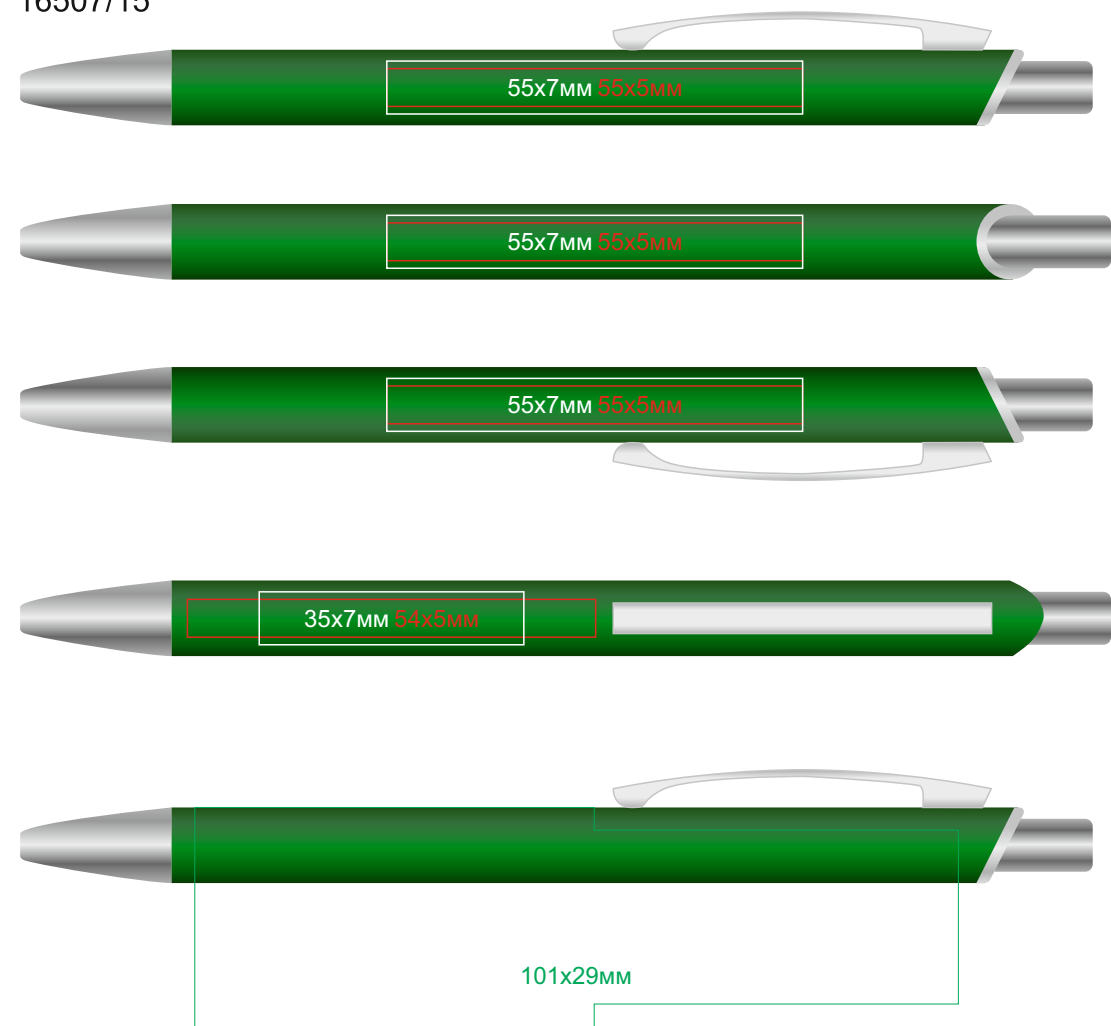

Ручка WORK  
арт. 16507

методы нанесения: **тампопечать**, **гравировка**, **круговая гравировка**

16507/08

16507/47 (не делаем тампопечать)

16507/15

16507/35

16507/24