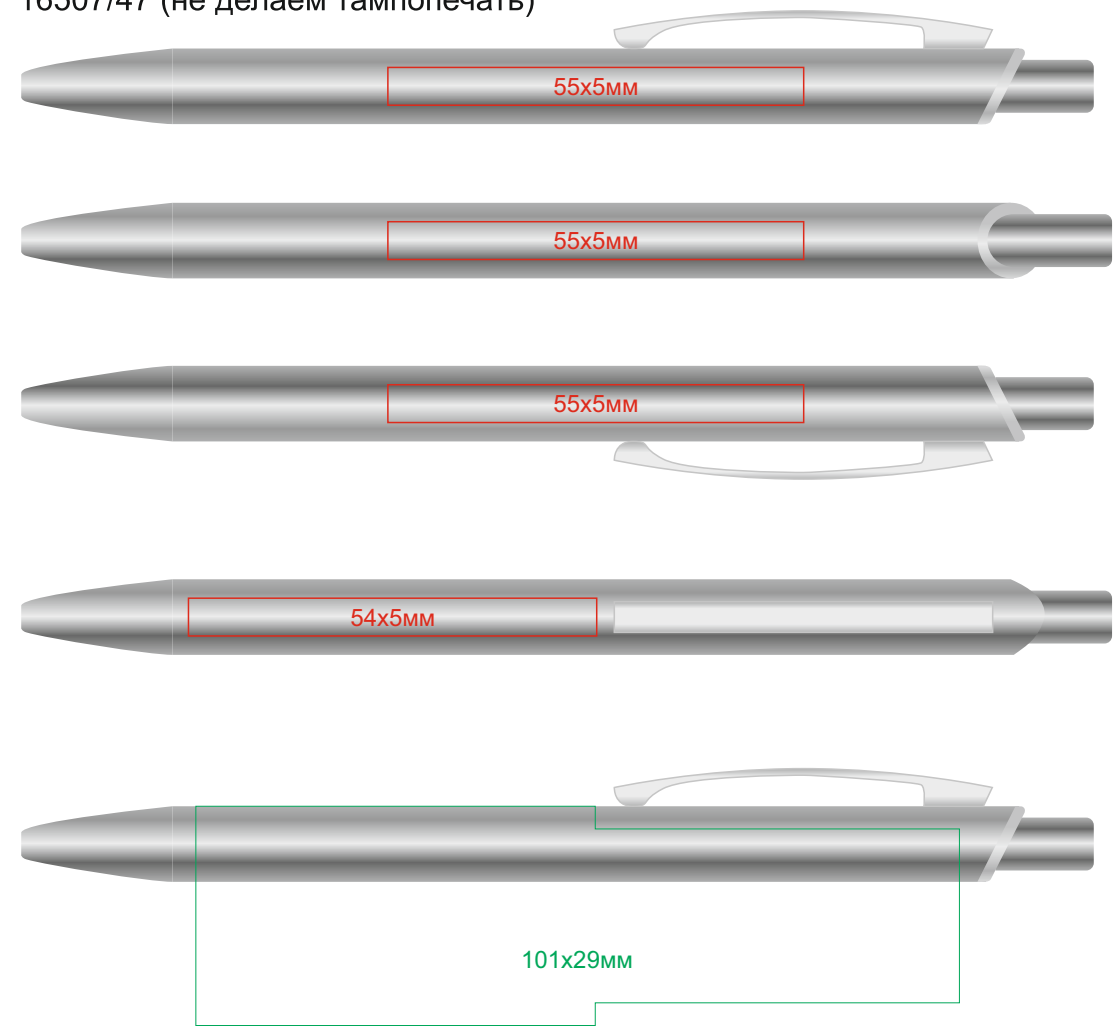

Ручка WORK  
арт. 16507

методы нанесения: **тампопечать**, **гравировка**, **круговая гравировка**

16507/08

16507/47 (не делаем тампопечать)

16507/15

16507/35

16507/24