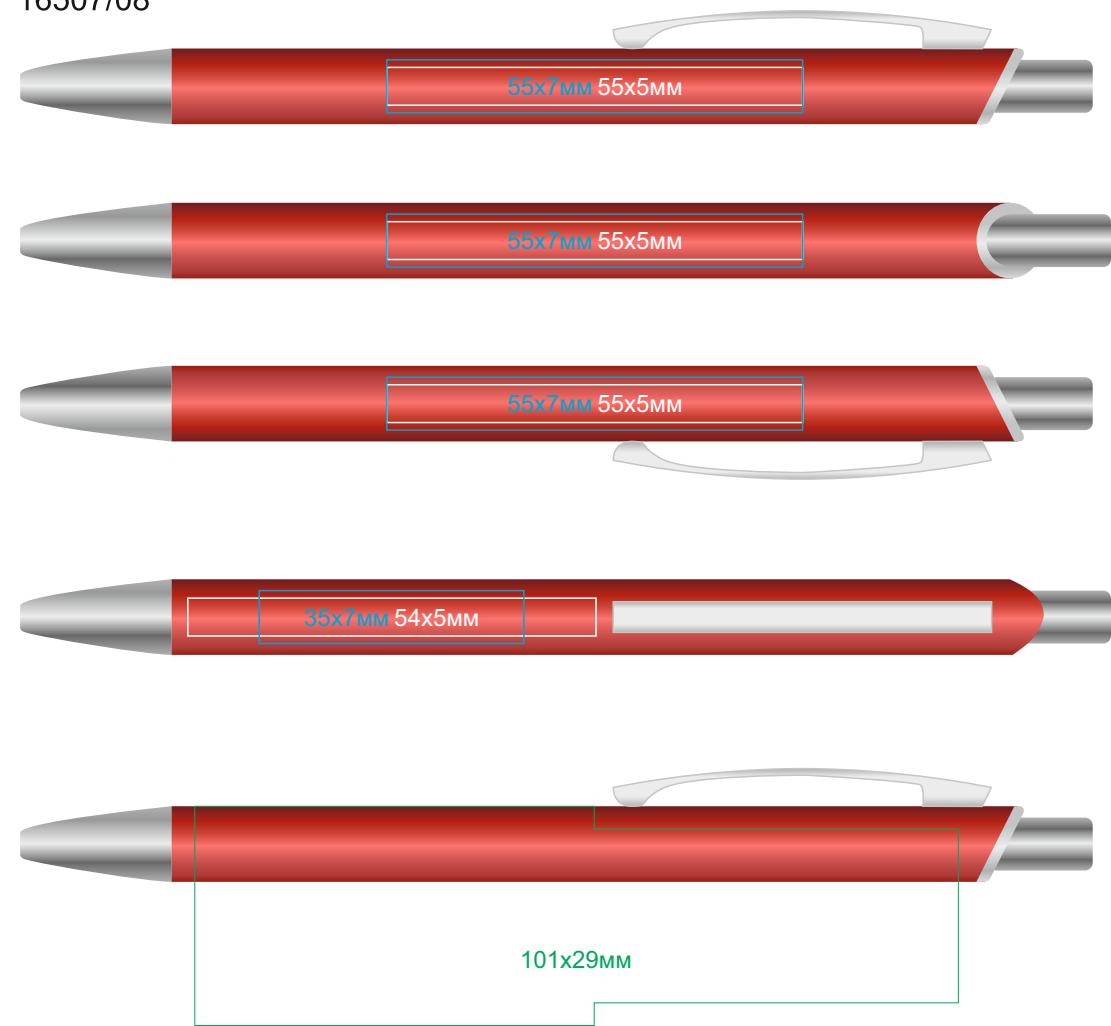

Ручка WORK  
арт. 16507

методы нанесения: **тампопечать**, **гравировка**, **круговая гравировка**

16507/08

16507/47 (не делаем тампопечать)

16507/15

16507/35

16507/24