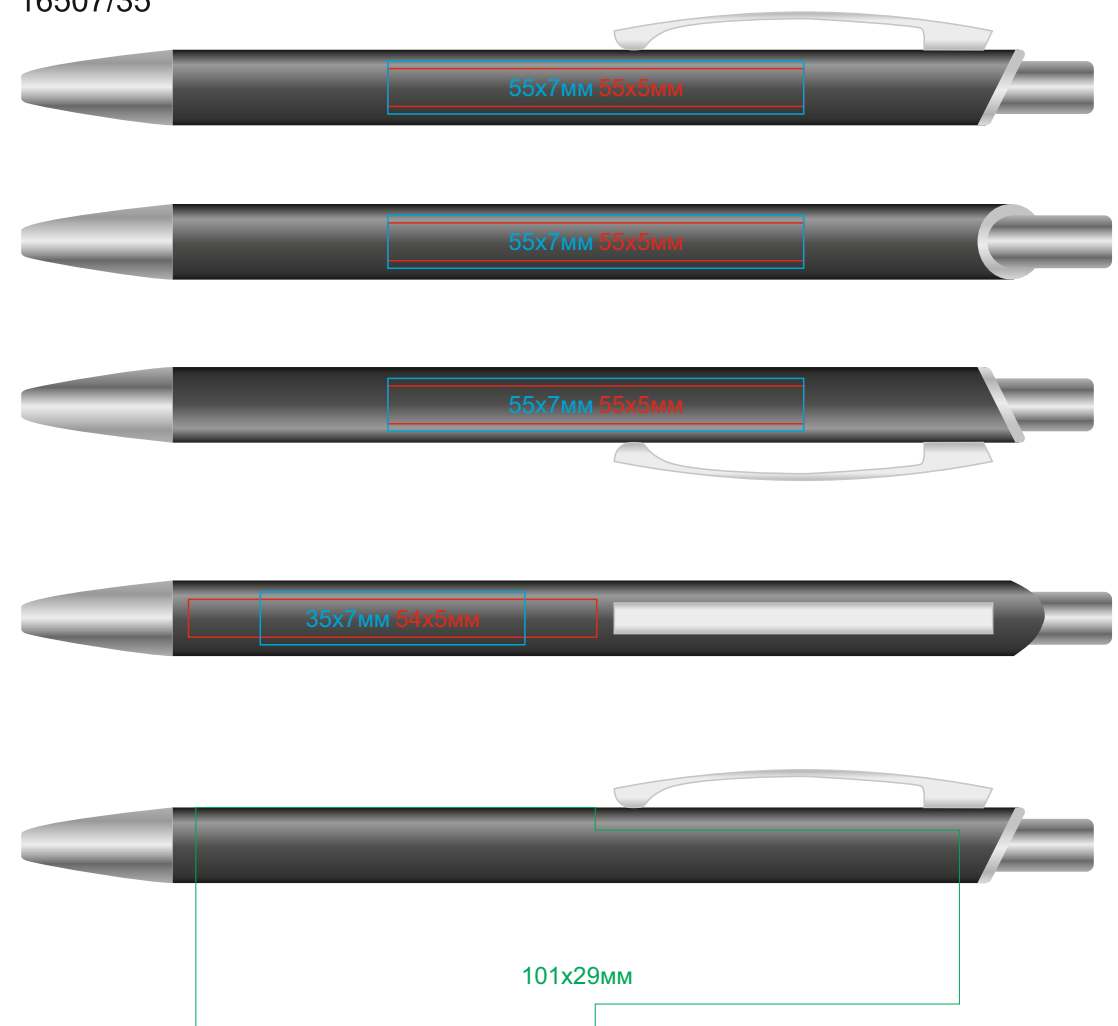

Ручка WORK  
арт. 16507

методы нанесения: **тампопечать**, **гравировка**, **круговая гравировка**

16507/08

16507/47 (не делаем тампопечать)

16507/15

16507/35

16507/24