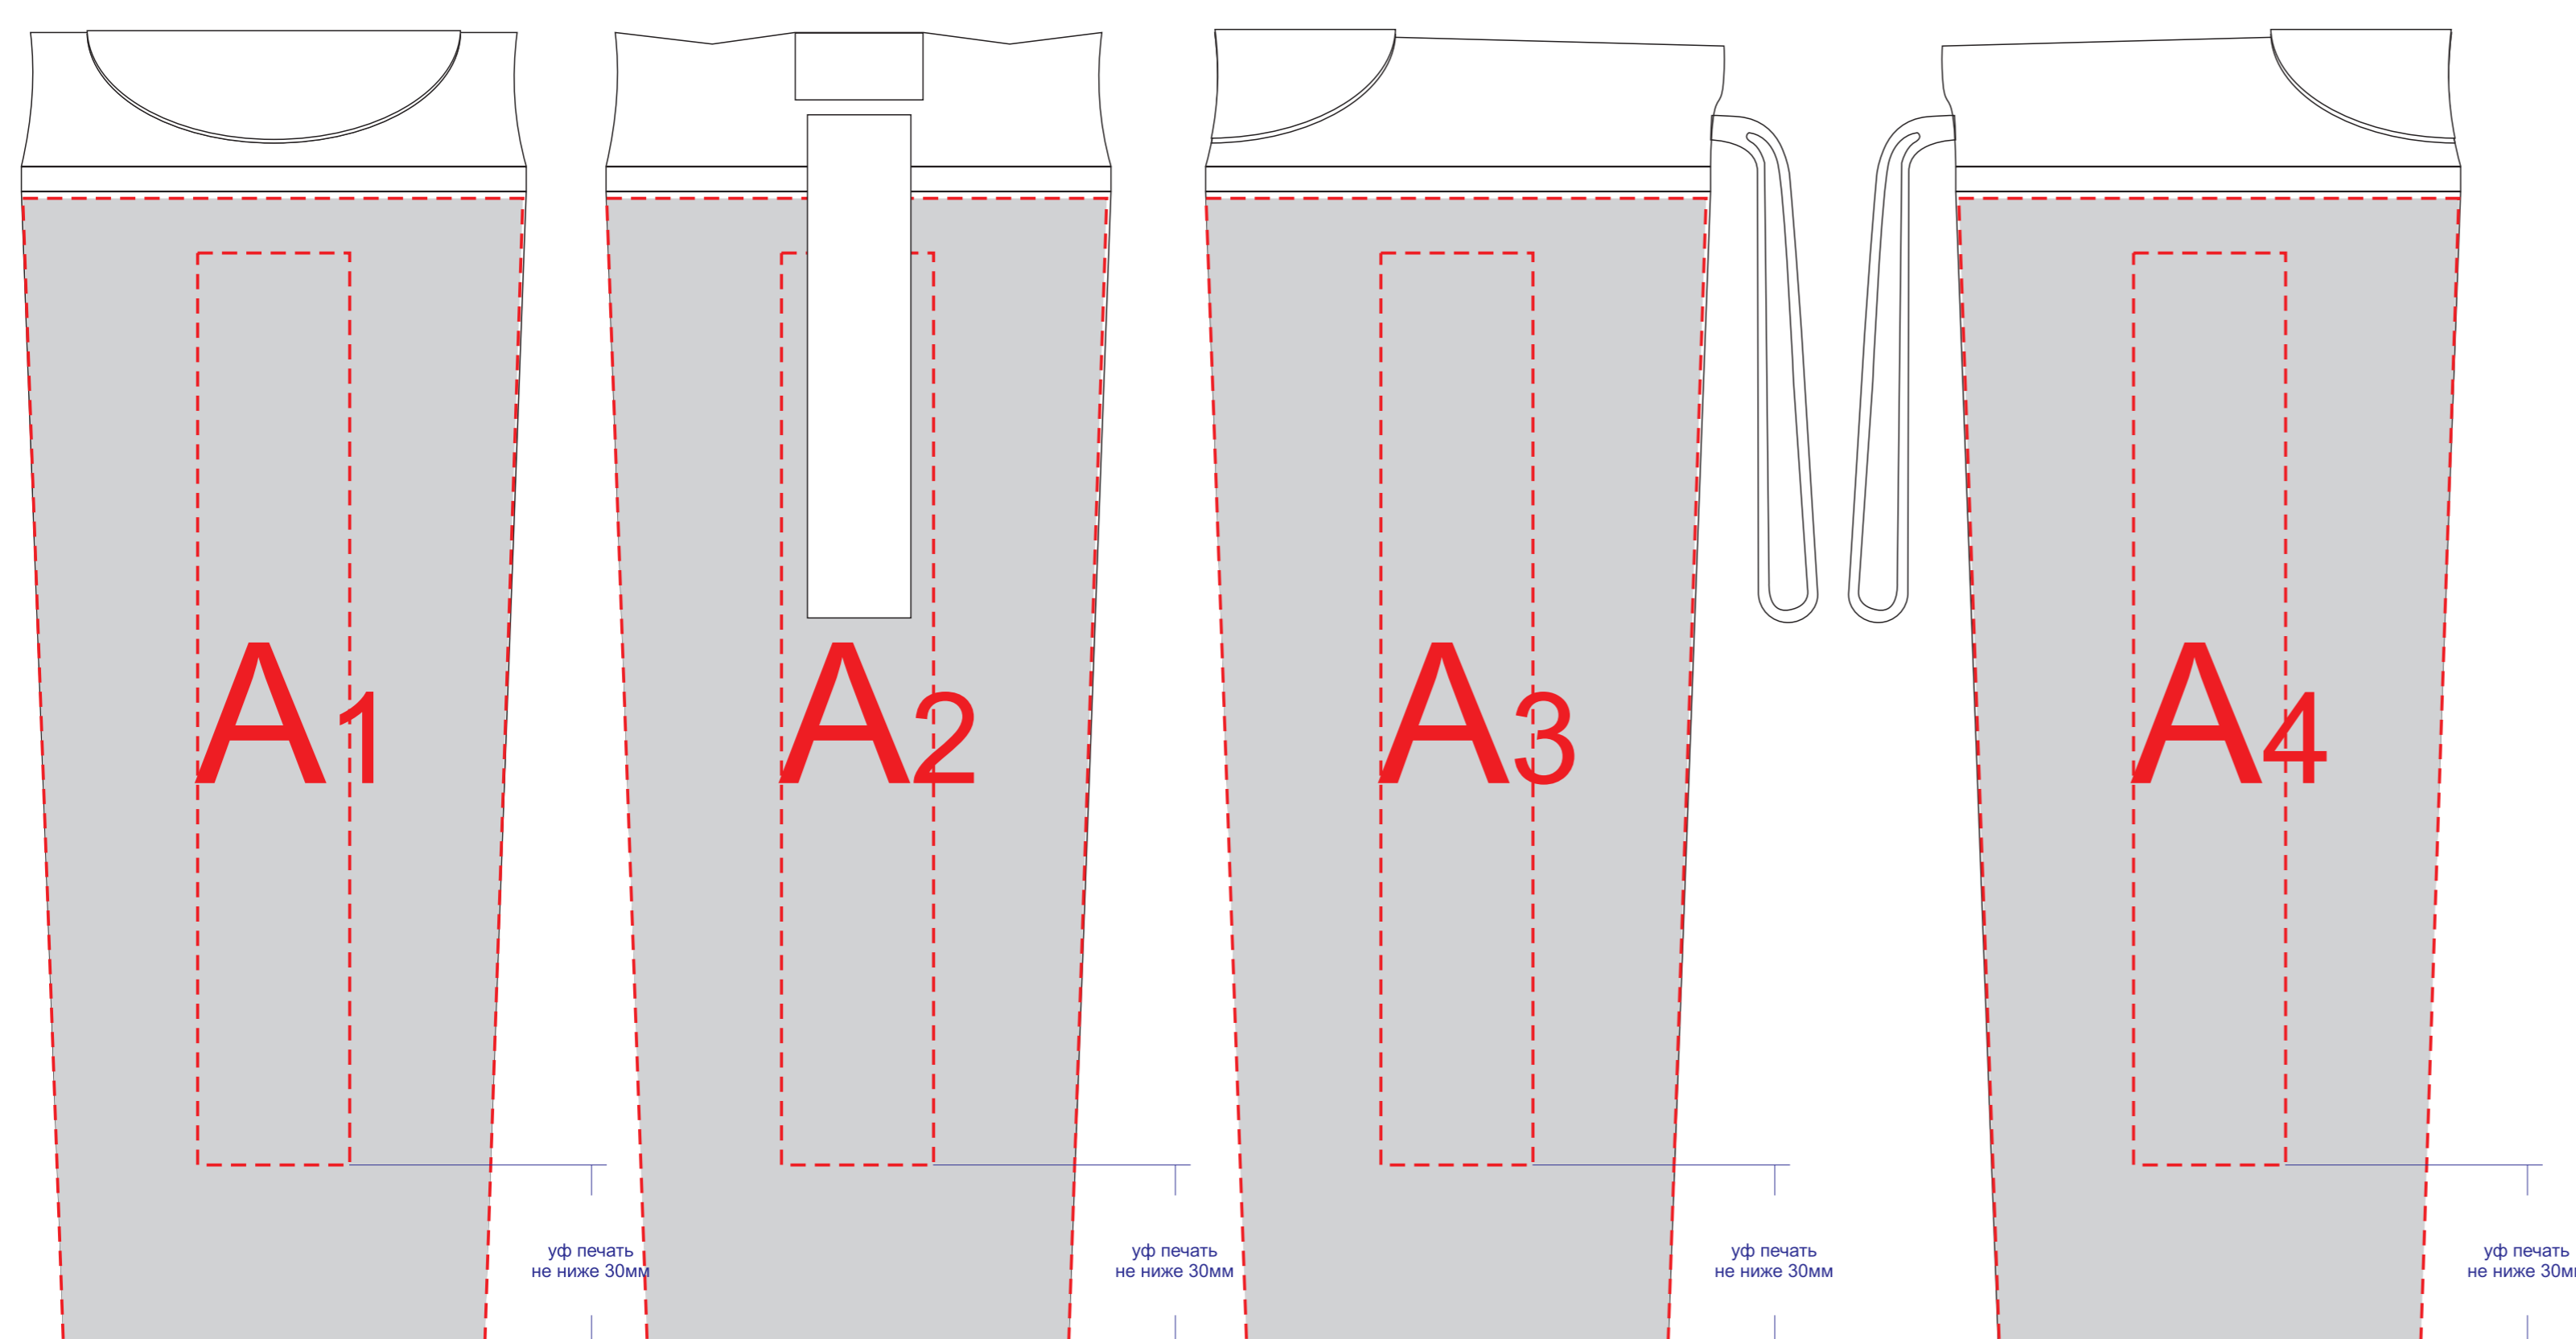

Арт. 700347.02

Верх коробки

Масштаб 1:2

Плед

Масштаб 1:10

Круговая Уф печать

Круговая трафаретная печать

A	Вид нанесения	Макс площадь (Ш*В)
	Тампопечать	30x50мм
	Уф печать	25x150мм
	Круговая трафаретная печать	240,8x120мм
	Круговая Уф печать	245,3x186мм

E	Вид нанесения	Макс площадь (Ш*В)
	Шильд спектр	150x150мм
	Металлостикер	170x150мм
	цифровая печать	300x230мм

D	Вид нанесения	Макс площадь (Ш*В)
	Вышивка	250x230мм

Плед

Масштаб 1:10

Масштаб 1:2