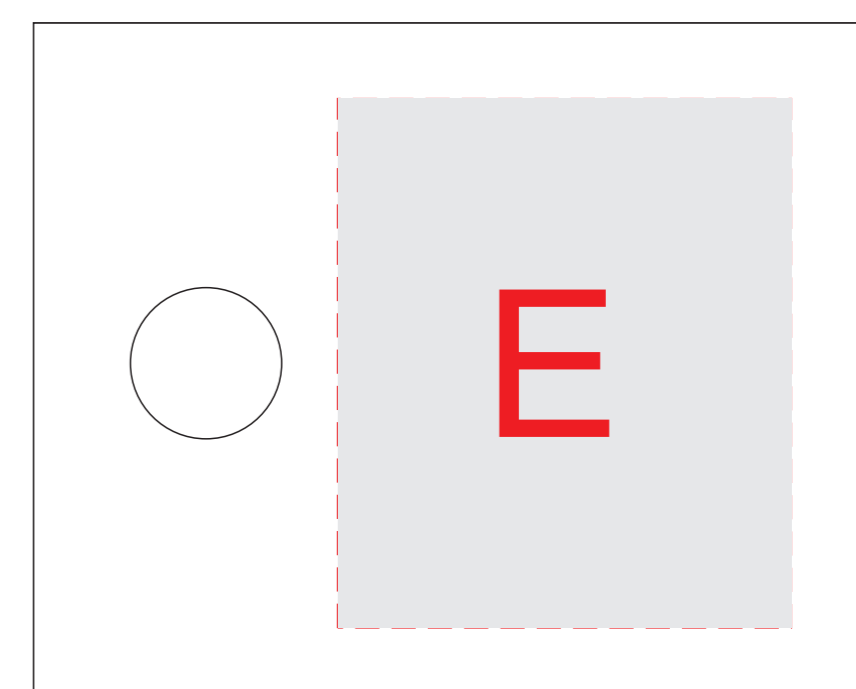

коробка, вид сверху

коробка, вид слева

коробка, вид спереди

коробка, вид справа

коробка, вид сзади

коробка, вид снизу

A	Вид нанесения	Макс площадь (Ш*В)
	Тампопечать	30x45мм
	Деколь	200x60мм

C	Вид нанесения	Макс площадь (Ш*В)
	Цифровая печать (на белой основе)	90x70мм

B	Вид нанесения	Макс площадь (Ш*В)
	Цифровая печать (на белой основе)	40x70мм

D	Вид нанесения	Макс площадь (Ш*В)
	Цифровая печать (на белой основе)	70x70мм

E	Вид нанесения	Макс площадь (Ш*В)
	Цифровая печать (на белой основе)	60x70мм