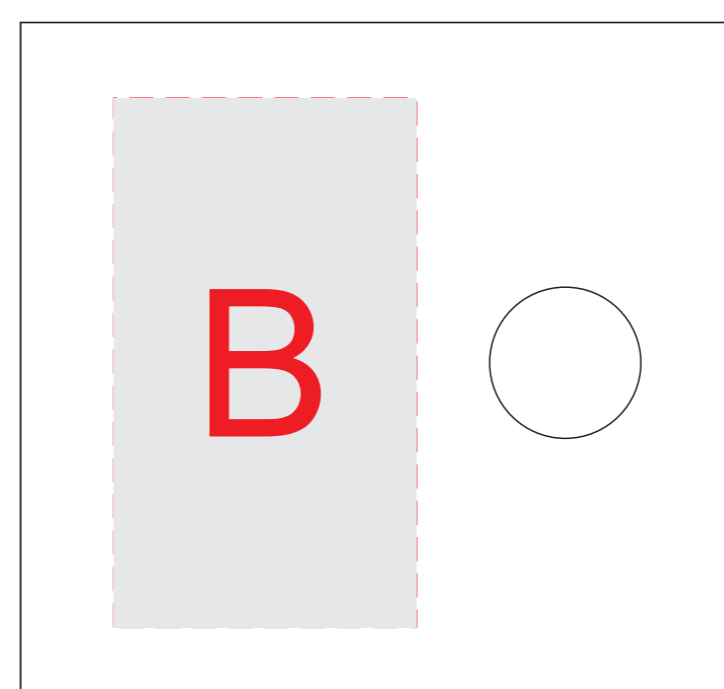

коробка, вид сверху

коробка, вид слева

коробка, вид спереди

коробка, вид справа

коробка, вид сзади

коробка, вид снизу

A	Вид нанесения	Макс площадь (Ш*В)
	Тампопечать	30x45мм
	Деколь	200x60мм

C	Вид нанесения	Макс площадь (Ш*В)
	Цифровая печать (на белой основе)	90x70мм

B	Вид нанесения	Макс площадь (Ш*В)
	Цифровая печать (на белой основе)	40x70мм

D	Вид нанесения	Макс площадь (Ш*В)
	Цифровая печать (на белой основе)	70x70мм

E	Вид нанесения	Макс площадь (Ш*В)
	Цифровая печать (на белой основе)	60x70мм