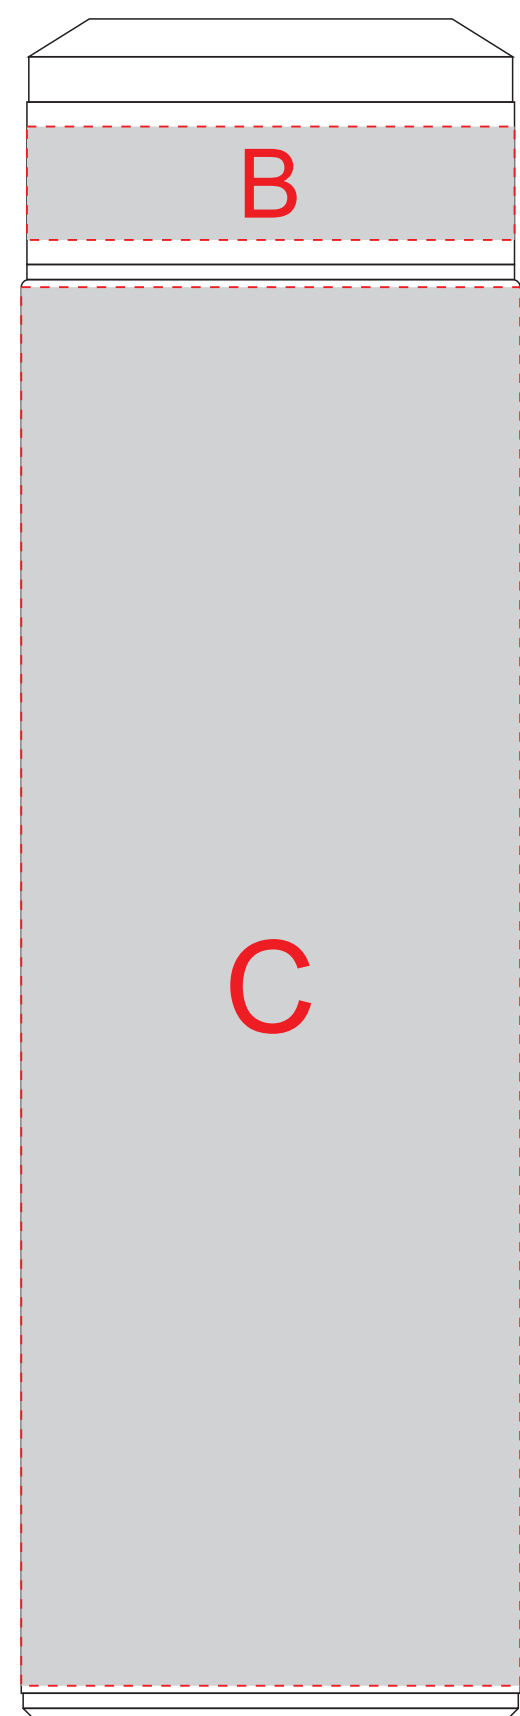

Арт. 700348.01

Образец для круговой гравировки

B

Образец для круговой гравировки

Плед

Масштаб 1:10

Образец для круговой УФ-печати

Верх коробки

Масштаб 1:2

Гравировка серебро

A	Вид нанесения	Макс площадь (Ш*В)
	Смола	36x36мм
	Гравировка	35x35мм

B	Вид нанесения	Макс площадь (Ш*В)
	Круговая гравировка	201,5x15мм
	Гравировка	30x15мм

C	Вид нанесения	Макс площадь (Ш*В)
	Круговая гравировка	206,2x99мм
	Круговая УФ-печать	204,7x185мм
	УФ-печать	25x180мм
	Гравировка	30x150мм

D	Вид нанесения	Макс площадь (Ш*В)
	Вышивка	250x230мм

Внимание! Трафаретная печать производится только черным цветом.

E	Вид нанесения	Макс площадь (Ш*В)
	Шильд спектр	150x150мм
	Металлостикер	170x150мм
	Цифровая печать	300x230мм
	Трафаретная печать (1+0)	230x160мм

Плед

Масштаб 1:10

Коробка

Масштаб 1:2