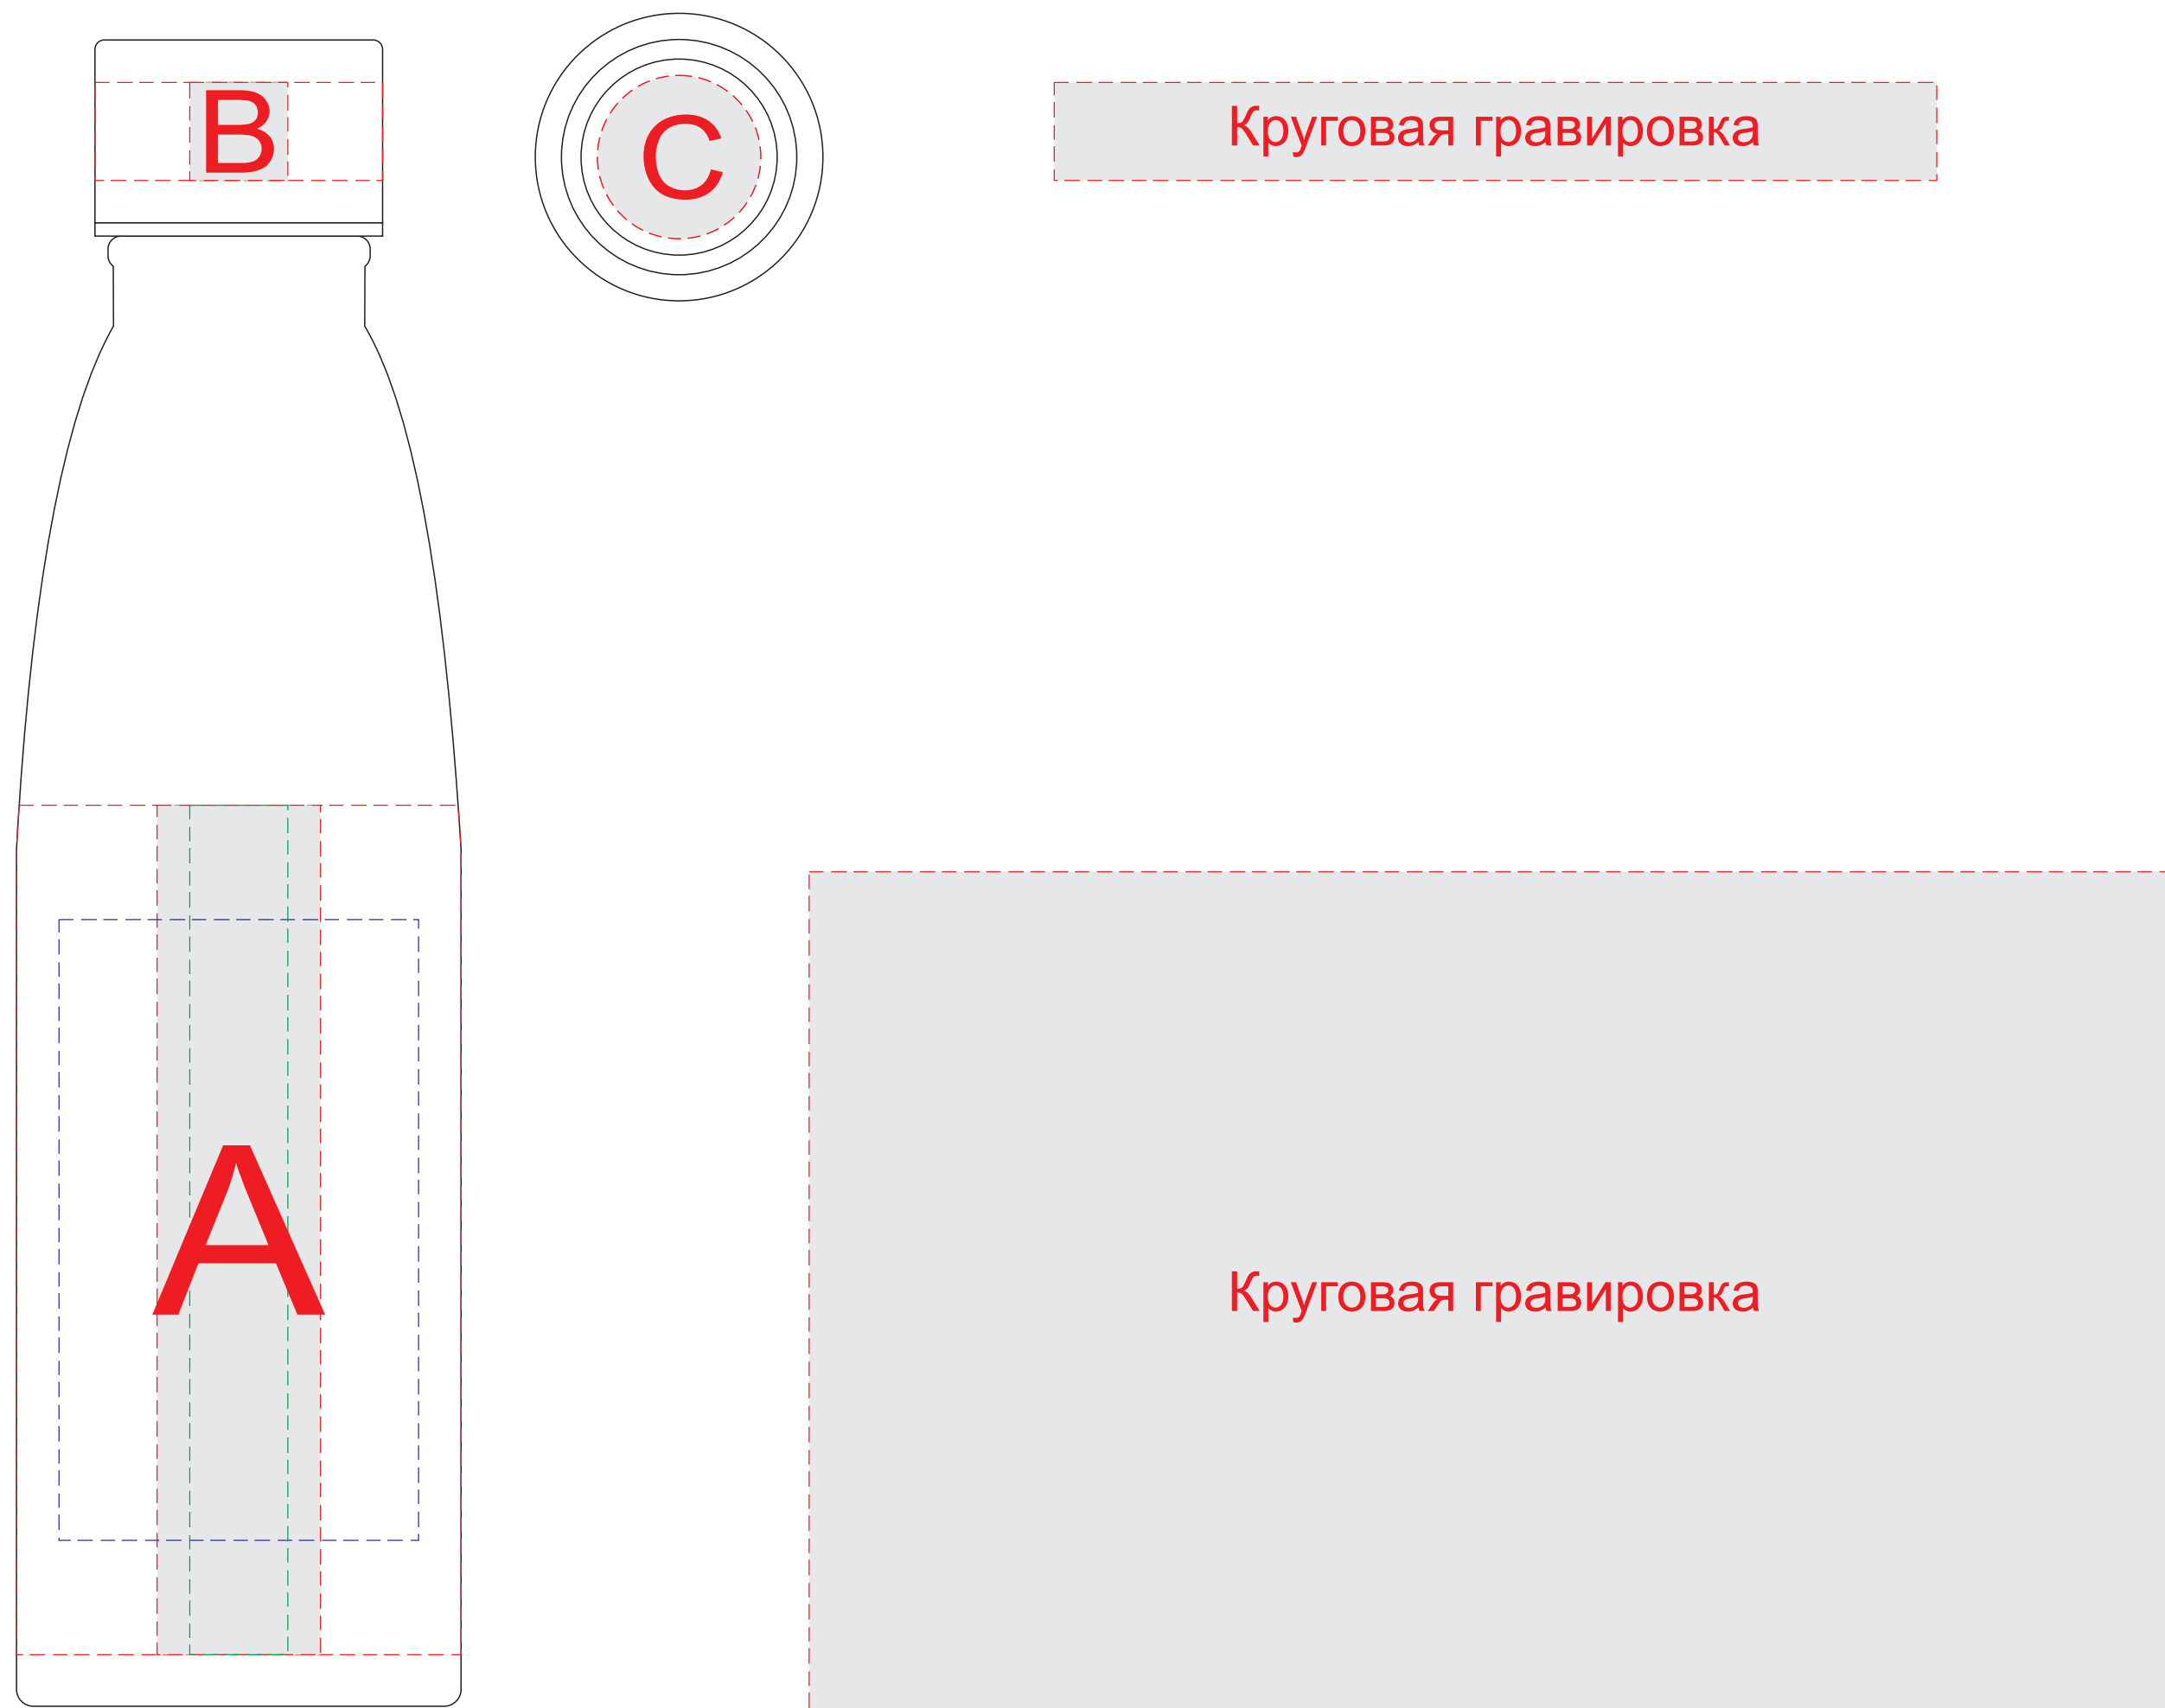

Арт 80005

Внимание! Круговая гравировка не стыкуется!

A	Вид нанесения	Макс площадь (Ш*В)	B	Вид нанесения	Макс площадь (Ш*В)
	Гравировка (для арт. 800057)	25x130мм		Гравировка	15x15мм
	Гравировка (для арт. 800050)	25x100мм		Круговая гравировка	135x15мм
	Круговая гравировка (для арт. 800057)	210x130мм	C	Вид нанесения	Макс площадь (Ш*В)
	Круговая гравировка(для арт. 800050)	210x99мм		Гравировка	25x25мм
	Гравировка XL	55x95мм			
	Уф печать (для 800057)	15x130мм			