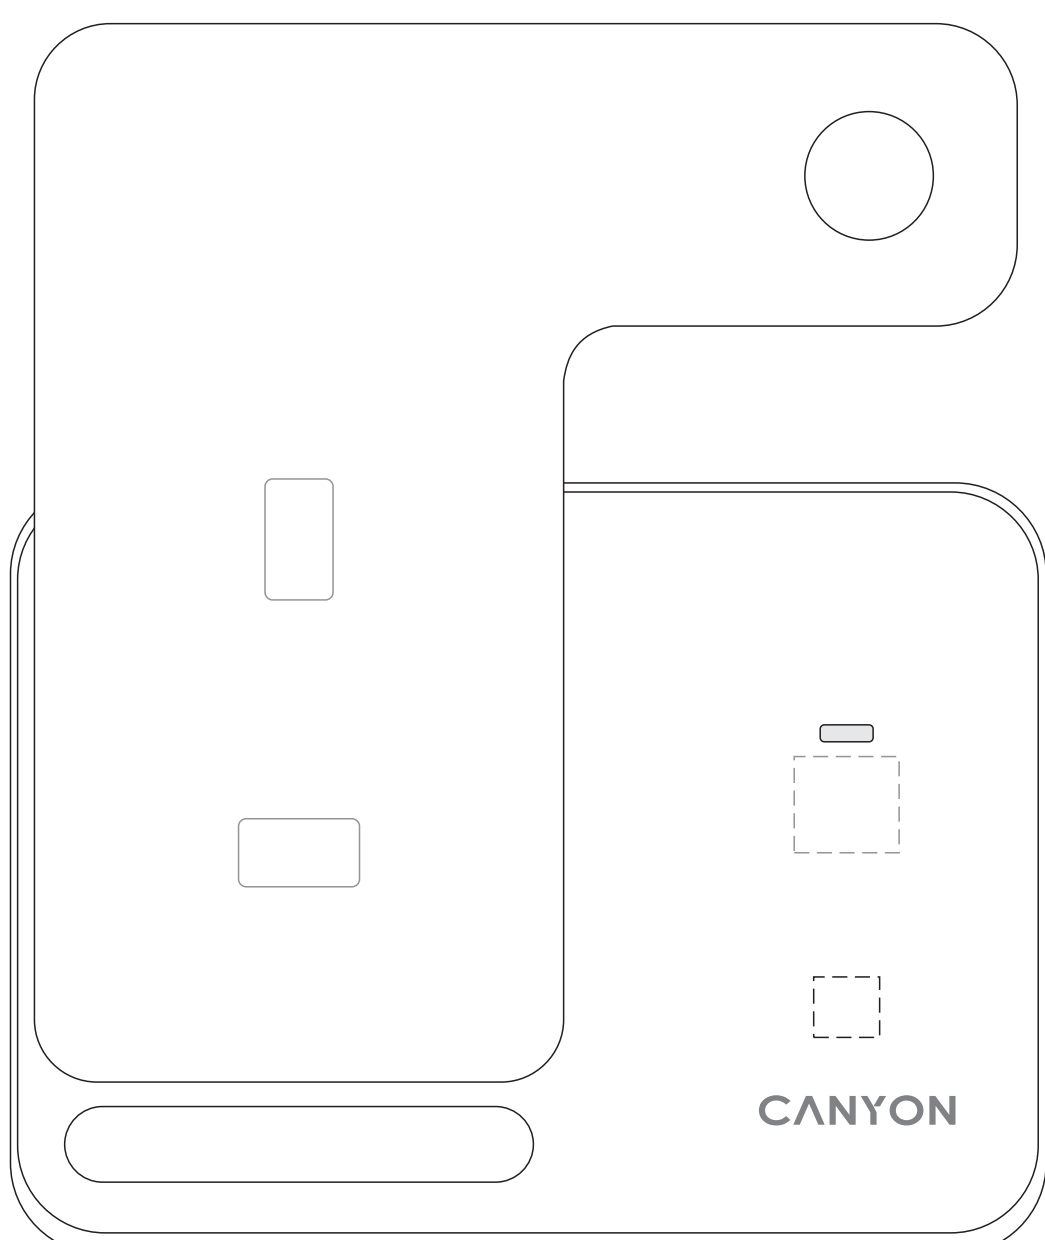

вид спереди

вид сзади

<b>A</b>	Вид нанесения	Макс площадь (Ш*В)
	Цифровая печать	53x45мм
	Тампопечать 1+0	40x40мм
<b>B</b>	Вид нанесения	Макс площадь (Ш*В)
	Цифровая печать	85x25мм
	Тампопечать 1+0	50x20мм
<b>C</b>	Вид нанесения	Макс площадь (Ш*В)
	Тампопечать	50x13мм
	Цифровая печать	103x13мм
	Смола	90x13мм

<b>D</b>	Вид нанесения	Макс площадь (Ш*В)
	Цифровая печать	45x90мм
	Смола	45x90мм
<b>E</b>	Вид нанесения	Макс площадь (Ш*В)
	Цифровая печать	120x20мм
	Смола	90x20мм

вид спереди

вид сзади