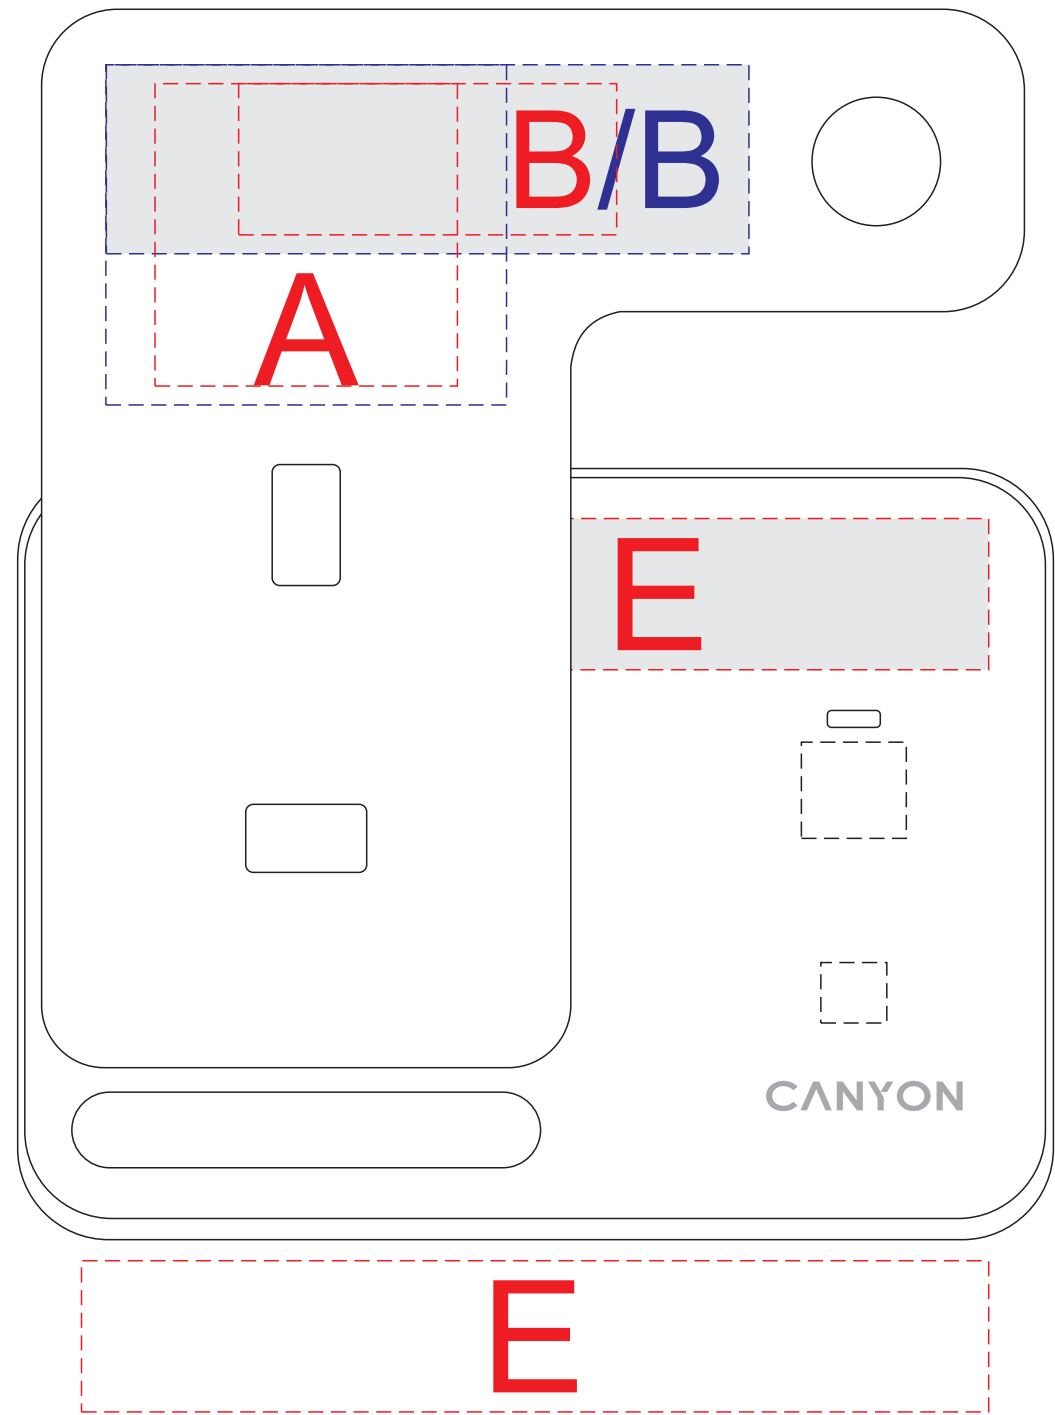

вид спереди

вид сзади

<b>A</b>	Вид нанесения	Макс площадь (Ш*В)
	Цифровая печать	53x45мм
	Тампопечать 1+0	40x40мм
<b>B</b>	Вид нанесения	Макс площадь (Ш*В)
	Цифровая печать	85x25мм
	Тампопечать 1+0	50x20мм
<b>C</b>	Вид нанесения	Макс площадь (Ш*В)
	Тампопечать	50x13мм
	Цифровая печать	103x13мм
	Смола	90x13мм

<b>D</b>	Вид нанесения	Макс площадь (Ш*В)
	Цифровая печать	45x90мм
	Смола	45x90мм
<b>E</b>	Вид нанесения	Макс площадь (Ш*В)
	Цифровая печать	120x20мм
	Смола	90x20мм

вид спереди

вид сзади