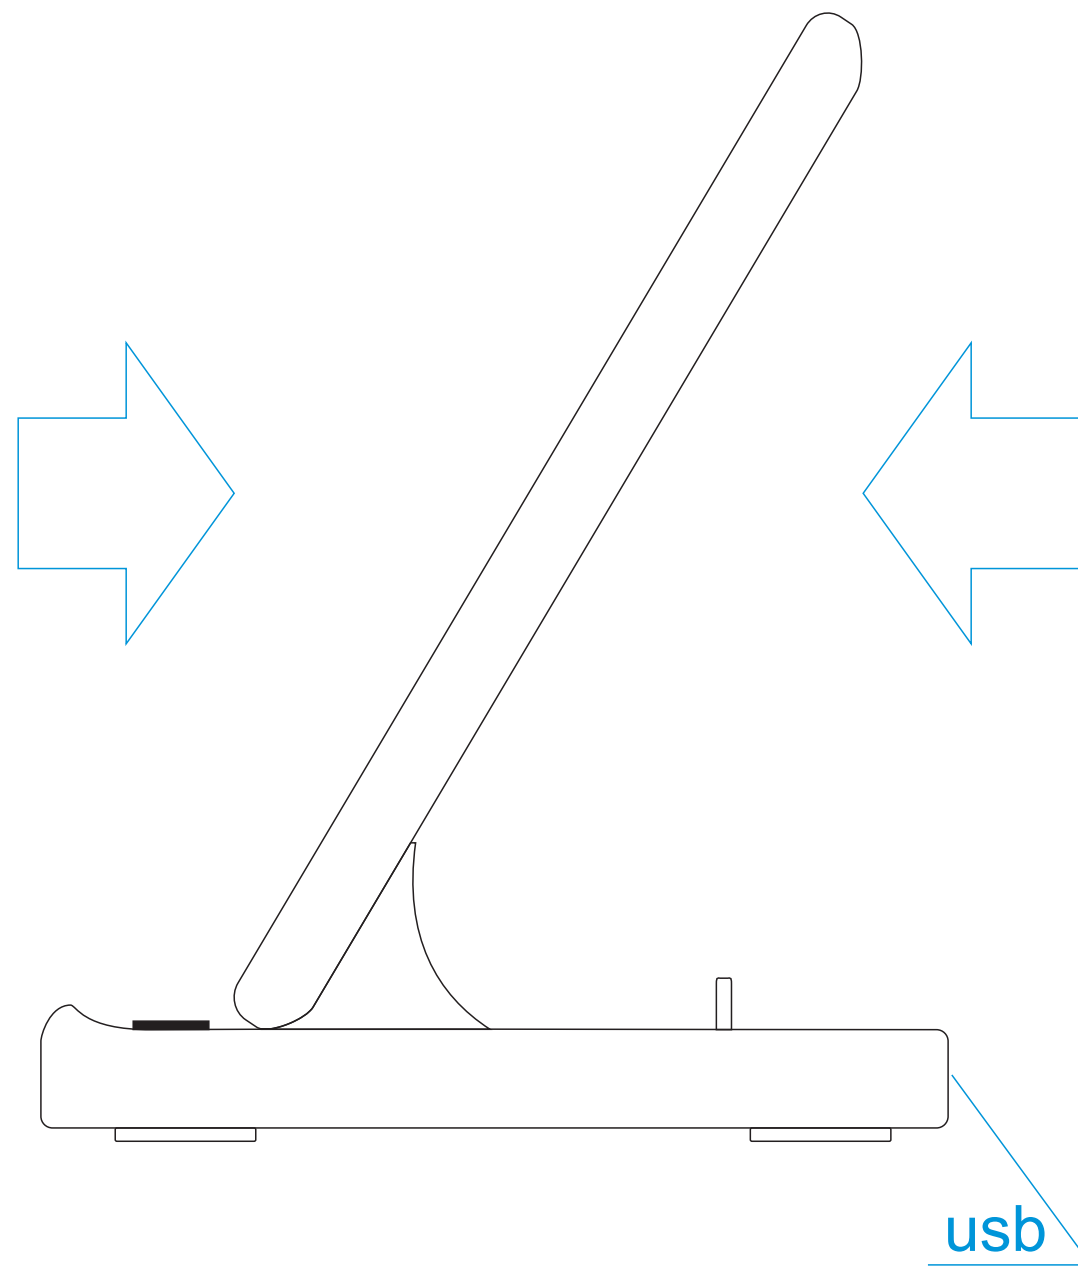

вид спереди

вид сзади

<b>A</b>	Вид нанесения	Макс площадь (Ш*В)
	Цифровая печать	53x45мм
	Тампопечать 1+0	40x40мм
<b>B</b>	Вид нанесения	Макс площадь (Ш*В)
	Цифровая печать	85x25мм
	Тампопечать 1+0	50x20мм
<b>C</b>	Вид нанесения	Макс площадь (Ш*В)
	Тампопечать	50x13мм
	Цифровая печать	103x13мм
	Смола	90x13мм

<b>D</b>	Вид нанесения	Макс площадь (Ш*В)
	Цифровая печать	45x90мм
	Смола	45x90мм
<b>E</b>	Вид нанесения	Макс площадь (Ш*В)
	Цифровая печать	120x20мм
	Смола	90x20мм

вид спереди

вид сзади