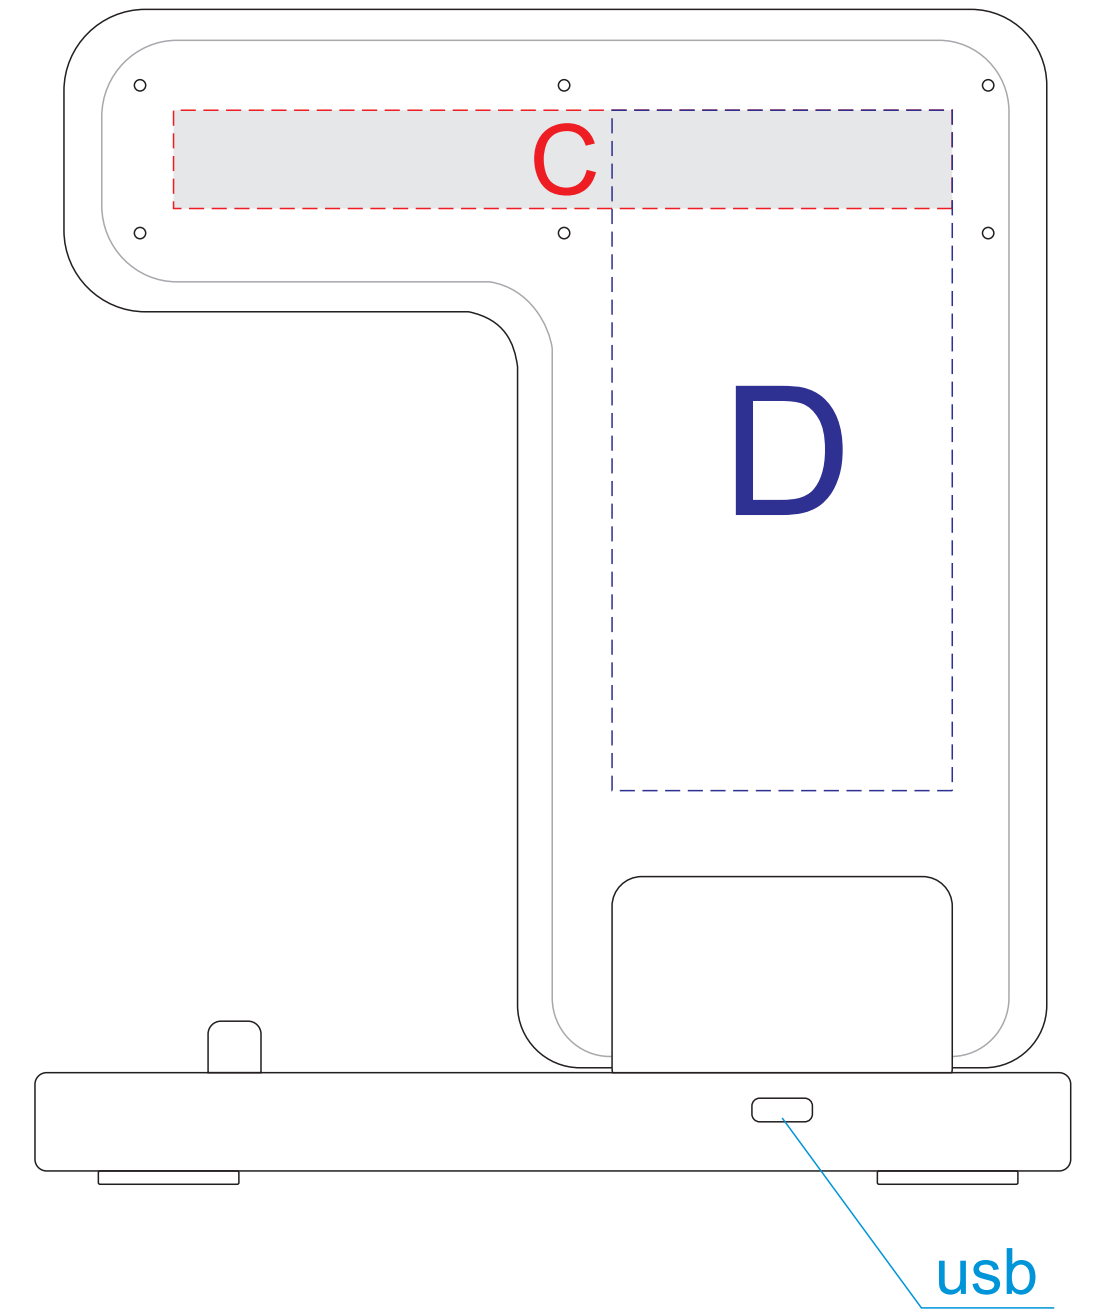

вид спереди

вид сзади

<b>A</b>	Вид нанесения	Макс площадь (Ш*В)
	Цифровая печать	53x45мм
	Тампопечать 1+0	40x40мм
<b>B</b>	Вид нанесения	Макс площадь (Ш*В)
	Цифровая печать	85x25мм
	Тампопечать 1+0	50x20мм
<b>C</b>	Вид нанесения	Макс площадь (Ш*В)
	Тампопечать	50x13мм
	Цифровая печать	103x13мм
	Смола	90x13мм

<b>D</b>	Вид нанесения	Макс площадь (Ш*В)
	Цифровая печать	45x90мм
	Смола	45x90мм
<b>E</b>	Вид нанесения	Макс площадь (Ш*В)
	Цифровая печать	120x20мм
	Смола	90x20мм

вид спереди

вид сзади