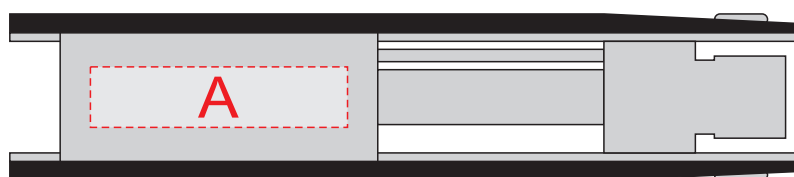

Арт. 441119

гравировка темная

Нанесение возможно
с обеих сторон

| | | |
|----------|---------------|--------------------|
| A | Вид нанесения | Макс площадь (Ш*В) |
| | Гравировка | 34x8мм |
| B | Вид нанесения | Макс площадь (Ш*В) |
| | Термотрансфер | 20x20мм |