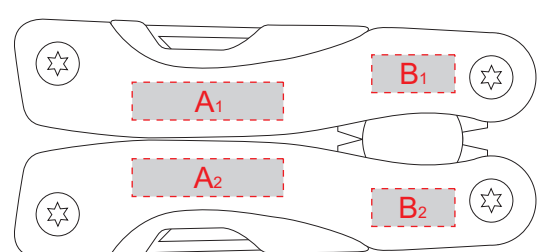

Нанесение возможно с обеих сторон

сторона 1

сторона 2

A	Вид нанесения	Макс площадь (Ш*В)
	Гравировка	20x5мм

B	Вид нанесения	Макс площадь (Ш*В)
	Гравировка	11x5мм

C	Вид нанесения	Макс площадь (Ш*В)
	Гравировка	40x110мм
	Гравировка XL	70x105мм
	Уф печать	40x110мм

D	Вид нанесения	Макс площадь (Ш*В)
	Гравировка	85x50мм