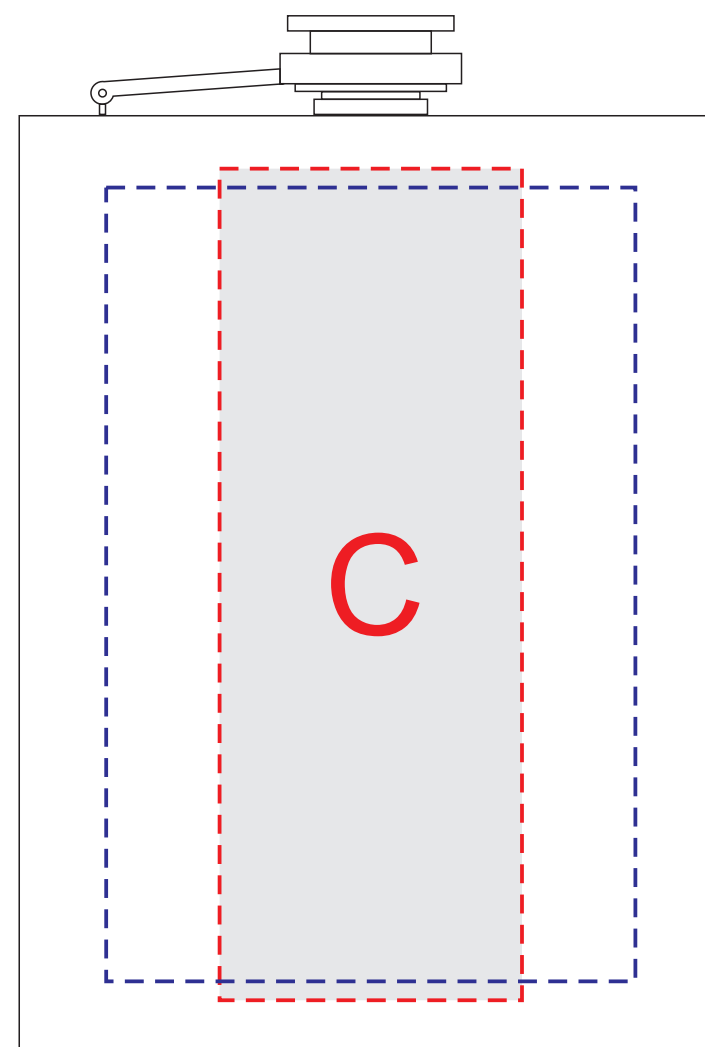

Нанесение возможно с обеих сторон

сторона 1

сторона 2

A	Вид нанесения	Макс площадь (Ш*В)
	Гравировка	20x5мм

B	Вид нанесения	Макс площадь (Ш*В)
	Гравировка	11x5мм

C	Вид нанесения	Макс площадь (Ш*В)
	Гравировка	40x110мм
	Гравировка XL	70x105мм
	Уф печать	40x110мм

D	Вид нанесения	Макс площадь (Ш*В)
	Гравировка	85x50мм