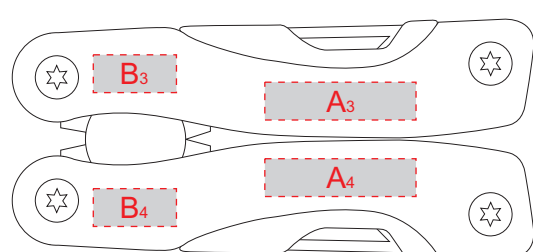

Нанесение возможно с обеих сторон

сторона 1

сторона 2

A	Вид нанесения	Макс площадь (Ш*В)
	Гравировка	20x5мм

B	Вид нанесения	Макс площадь (Ш*В)
	Гравировка	11x5мм

C	Вид нанесения	Макс площадь (Ш*В)
	Гравировка	40x110мм
	Гравировка XL	70x105мм
	Уф печать	40x110мм

D	Вид нанесения	Макс площадь (Ш*В)
	Гравировка	85x50мм