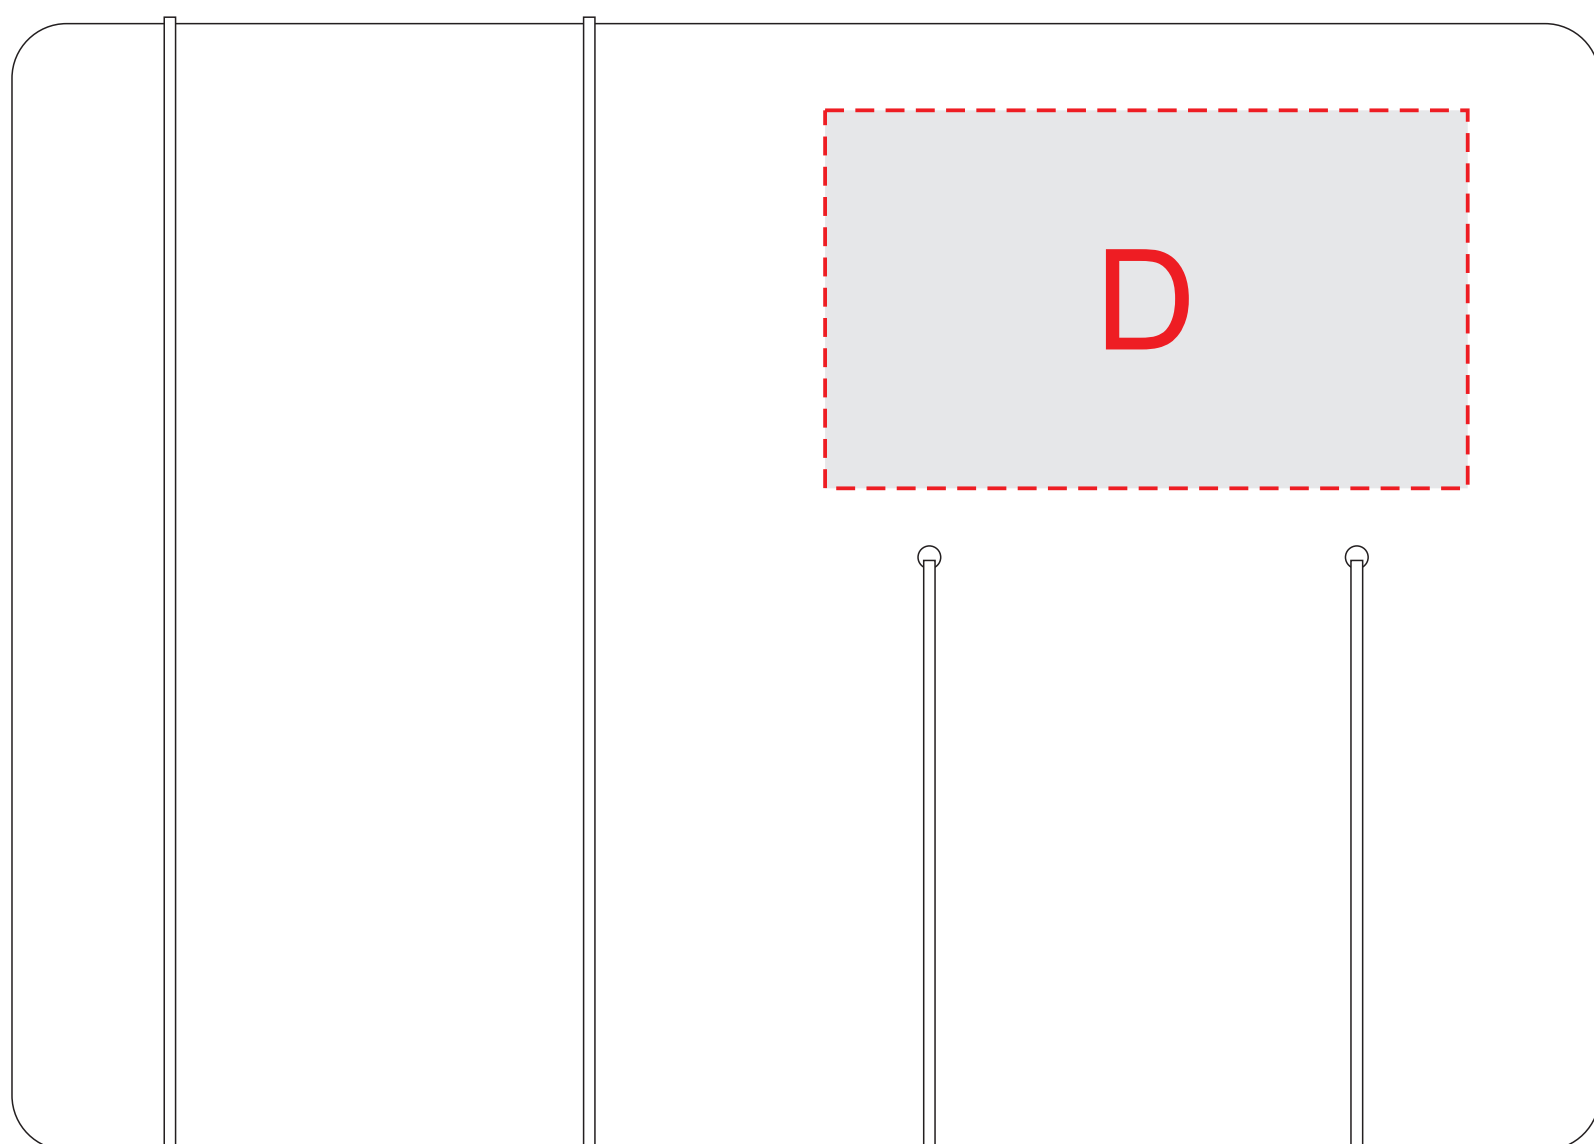

Нанесение возможно с обеих сторон

сторона 1

сторона 2

A	Вид нанесения	Макс площадь (Ш*В)
	Гравировка	20x5мм

B	Вид нанесения	Макс площадь (Ш*В)
	Гравировка	11x5мм

C	Вид нанесения	Макс площадь (Ш*В)
	Гравировка	40x110мм
	Гравировка XL	70x105мм
	Уф печать	40x110мм

D	Вид нанесения	Макс площадь (Ш*В)
	Гравировка	85x50мм