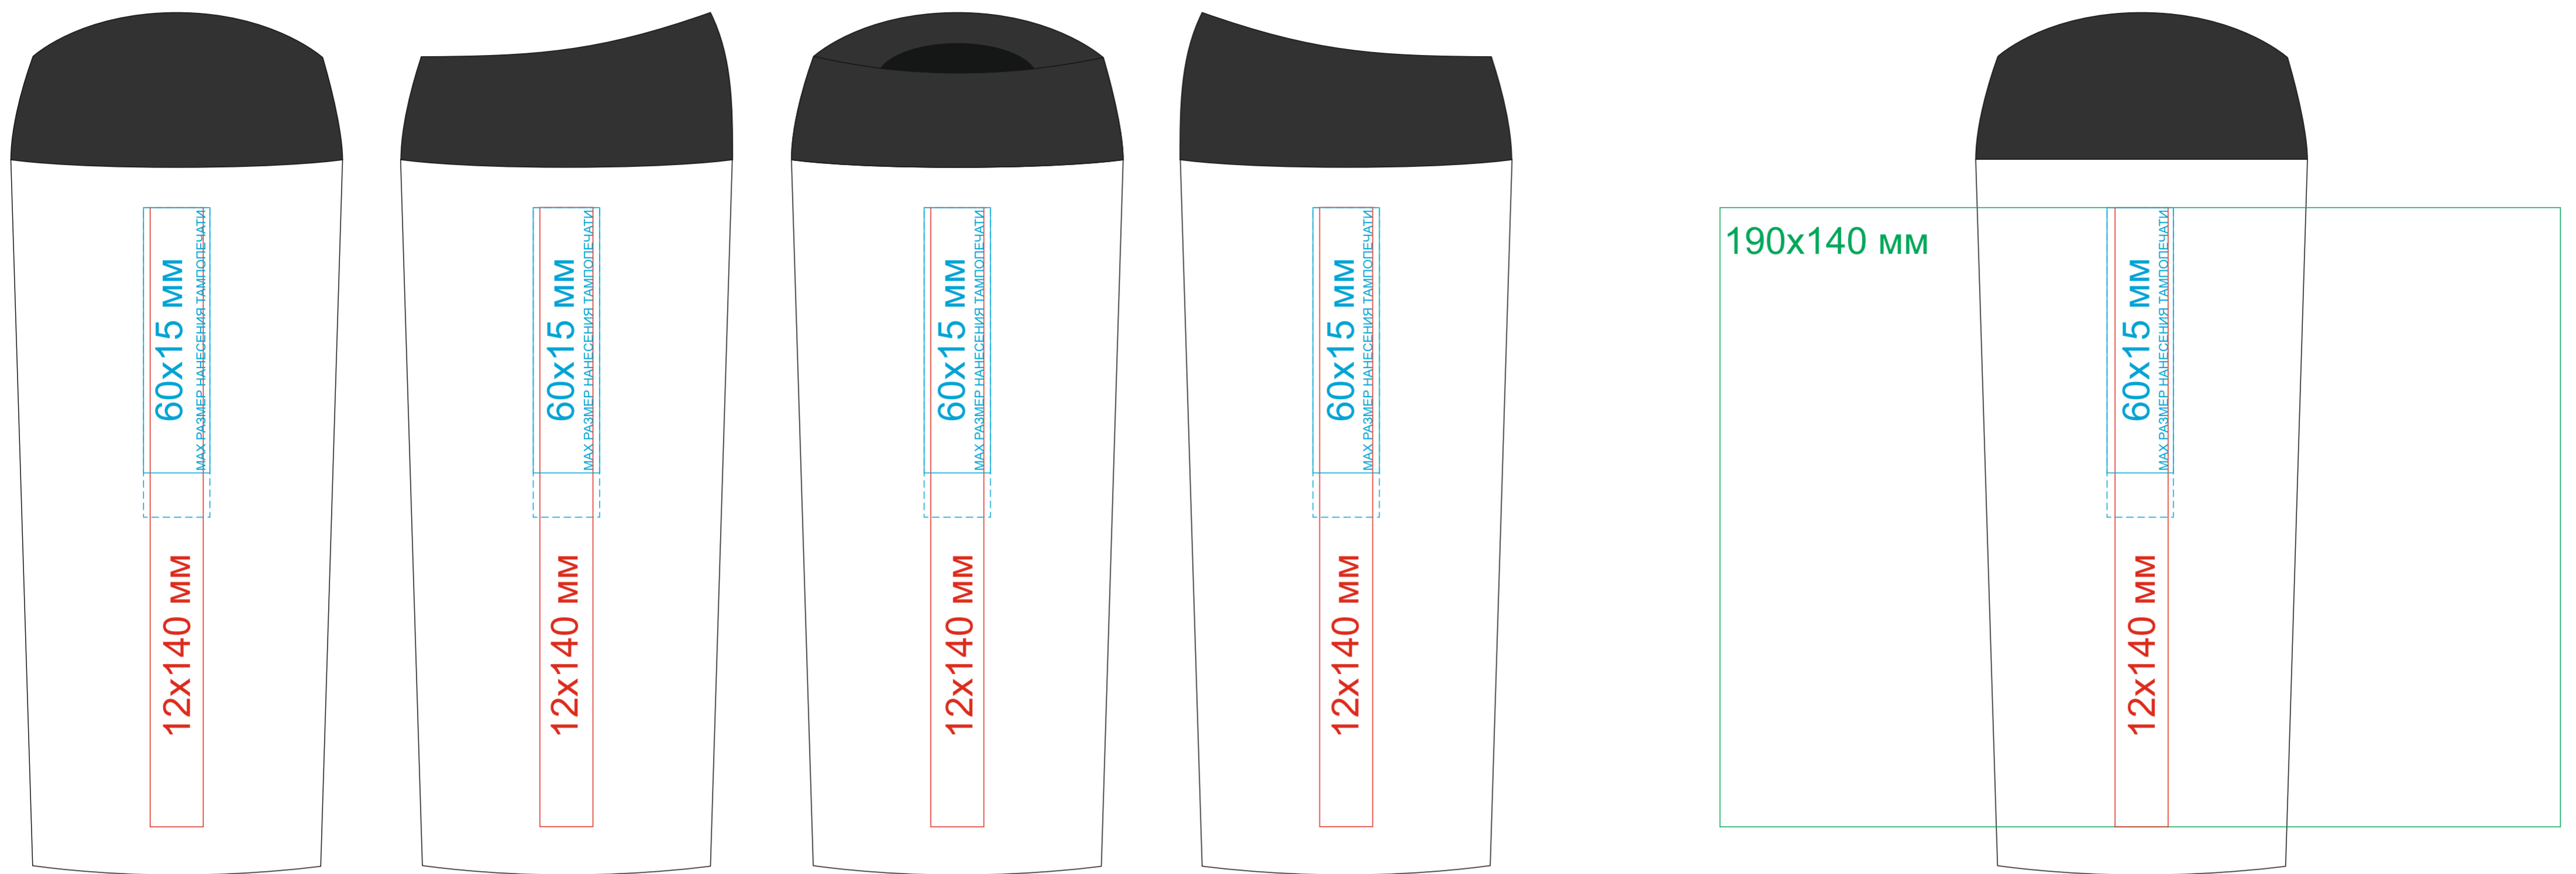

Термокружка дорожная "Гран-при", 22101

методы нанесения: гравировка, круговая гравировка, тампопечать (макс. 2 цвета)

22101/01

22101/08

22101/24