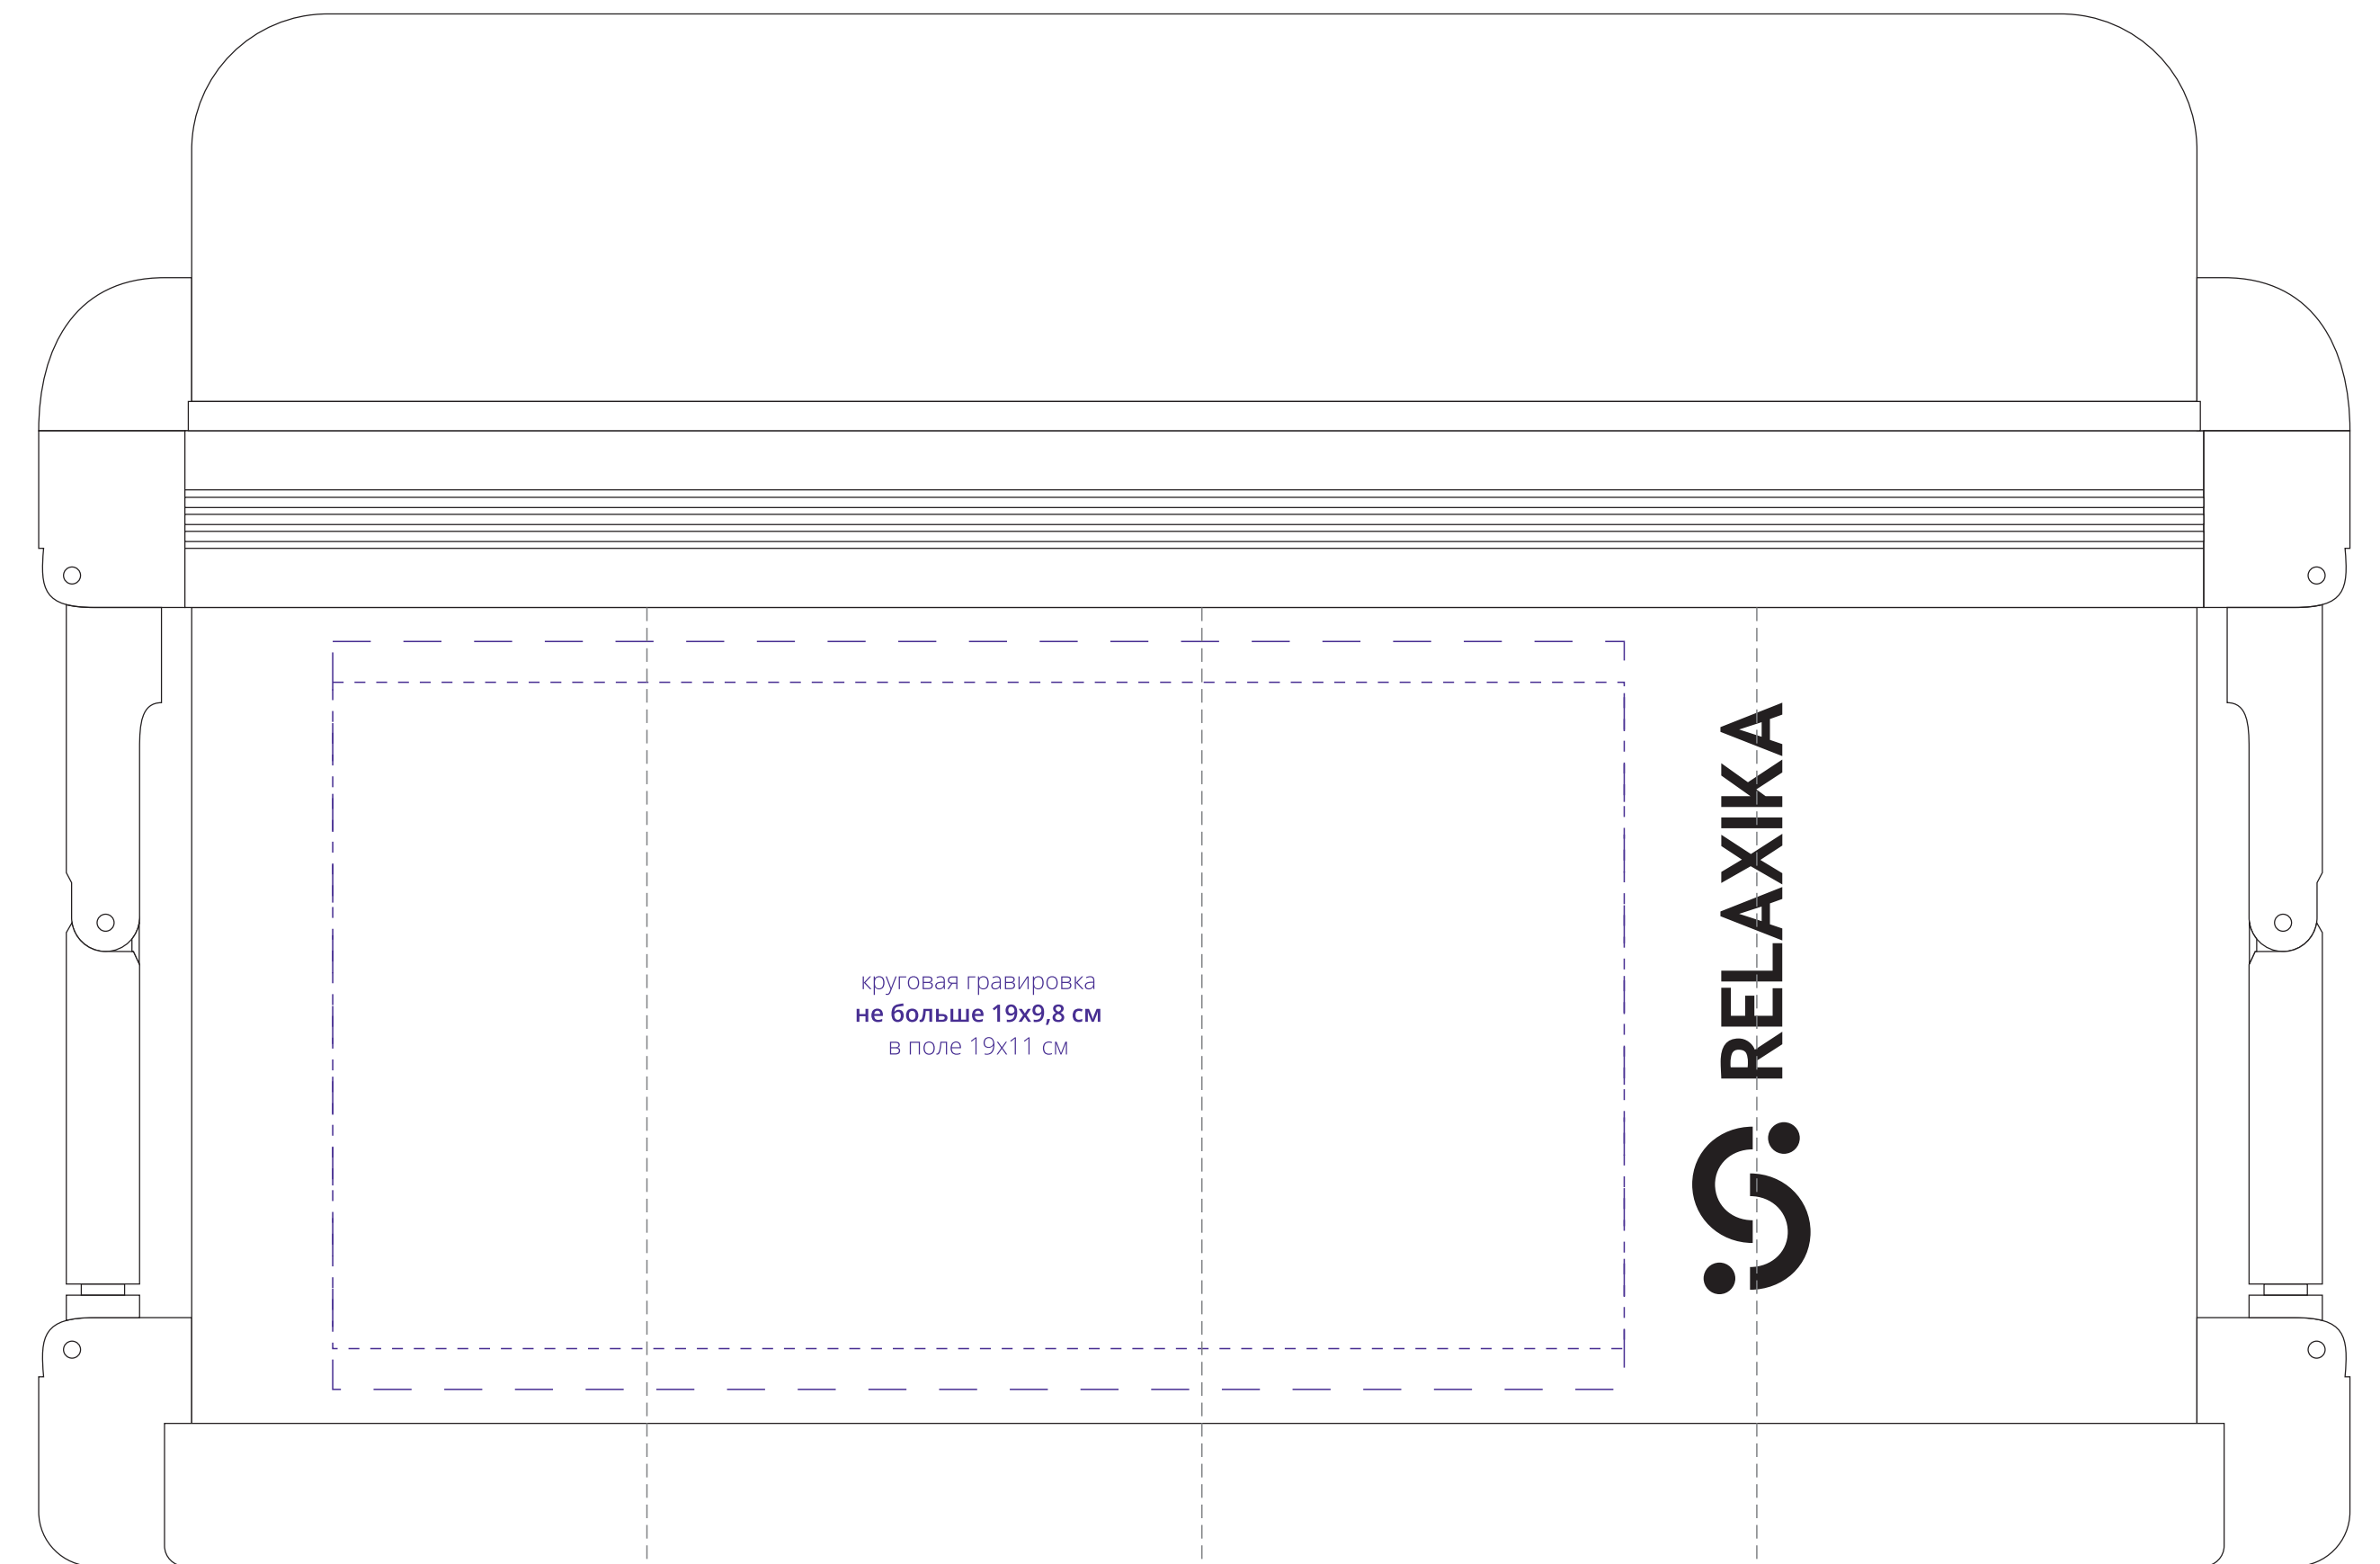

крышка
сверху

тампопечать
3x3 см

справа от ручки

тампопечать
3x3 см

напротив ручки

тампопечать
3x3 см

слева от ручки

сторона с ручкой

по периметру

гравировка
не больше 2x9,8 см
в поле 2x11 см

тампопечать
не больше 3x5 см
в поле 3x11 см

RELAXIKA

RELAXIKA