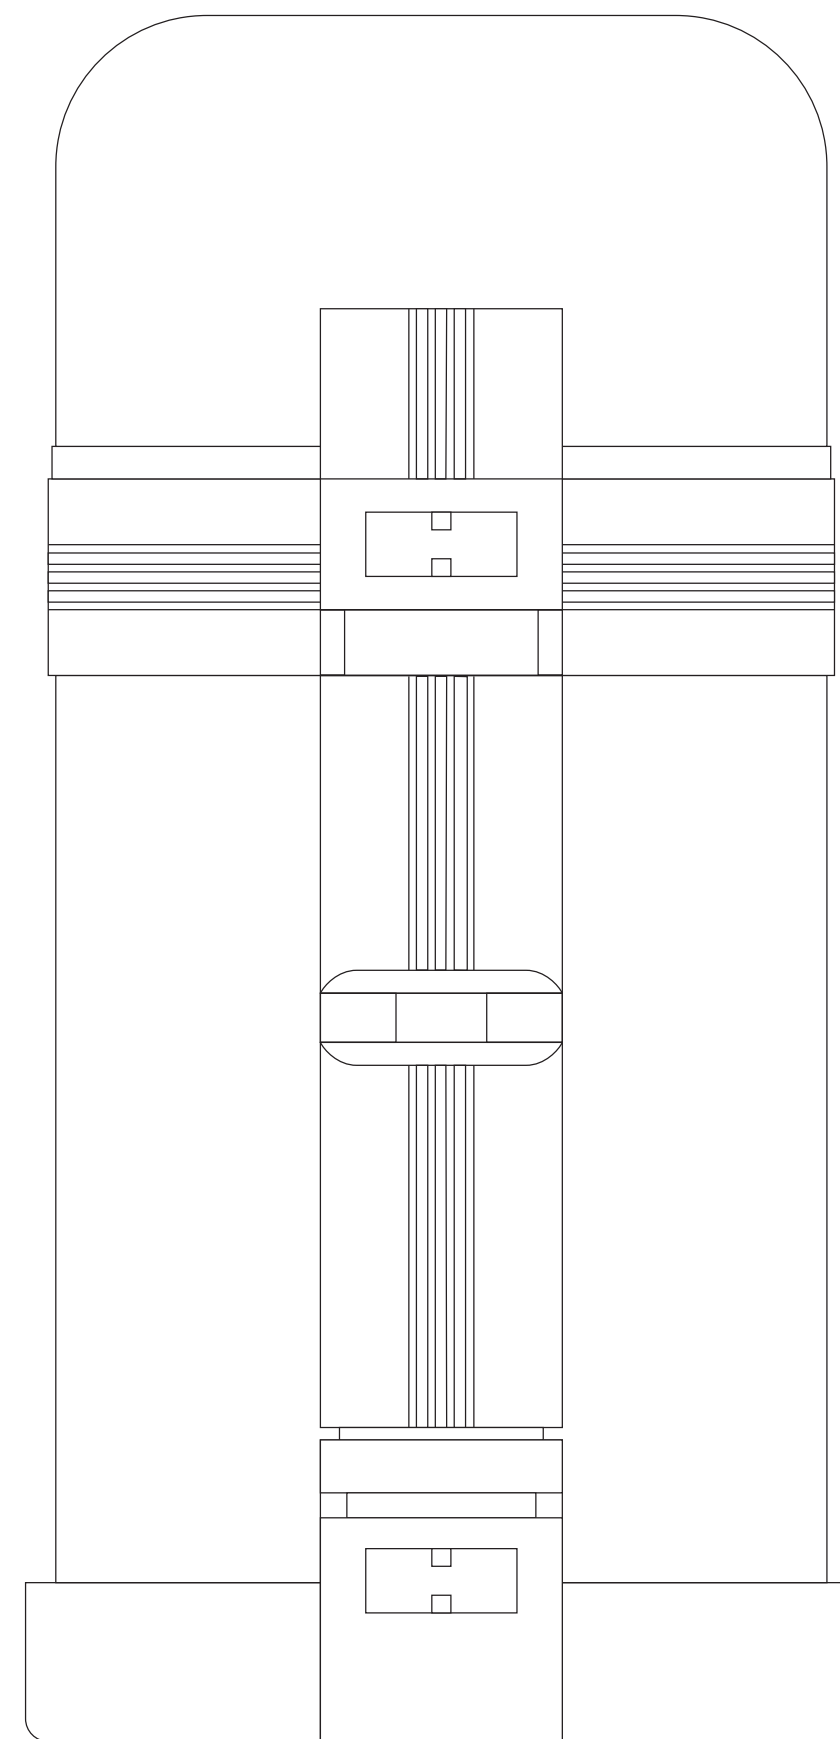

крышка
сверху

тампопечать
3x3 см

справа от ручки

тампопечать
3x3 см

напротив ручки

тампопечать
3x3 см

слева от ручки

сторона с ручкой

по периметру

гравировка
не больше 2x9,8 см
в поле 2x11 см

тампопечать
не больше 3x5 см
в поле 3x11 см

RELAXIKA

RELAXIKA