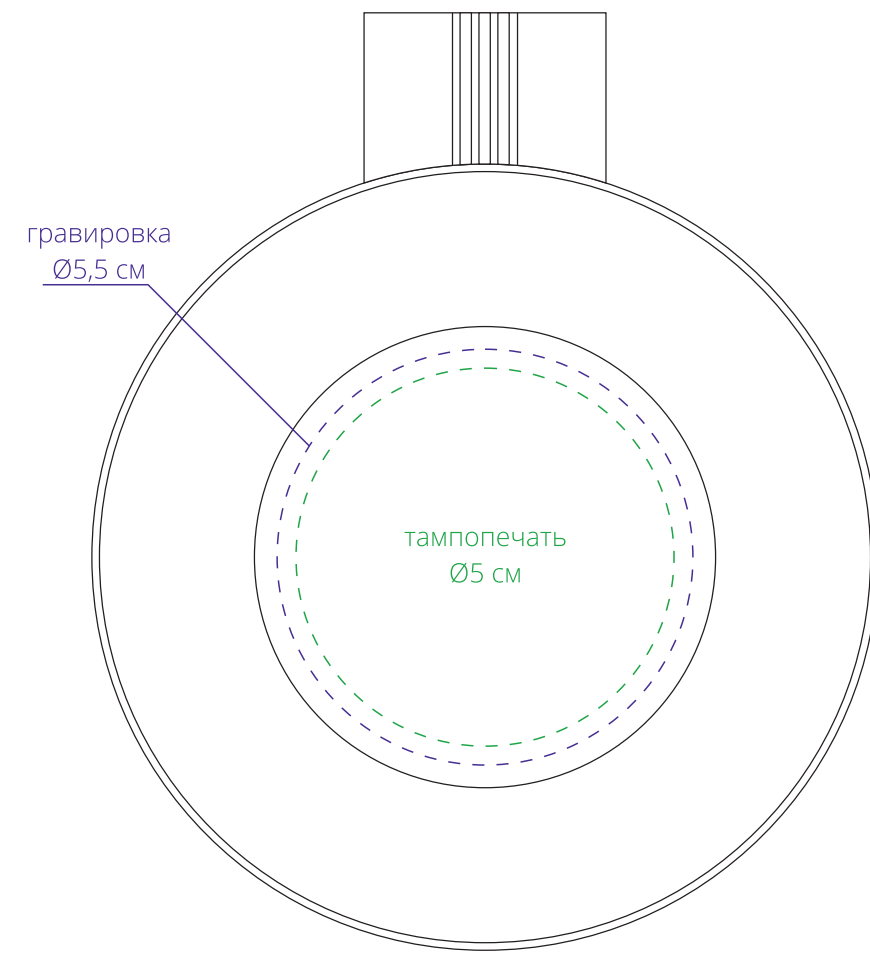

крышка
сверху

тампопечать
3x3 см

справа от ручки

тампопечать
3x3 см

напротив ручки

тампопечать
3x3 см

слева от ручки

сторона с ручкой

по периметру

гравировка
не больше 2x9,8 см
в поле 2x11 см

тампопечать
не больше 3x5 см
в поле 3x11 см

RELAXIKA

RELAXIKA