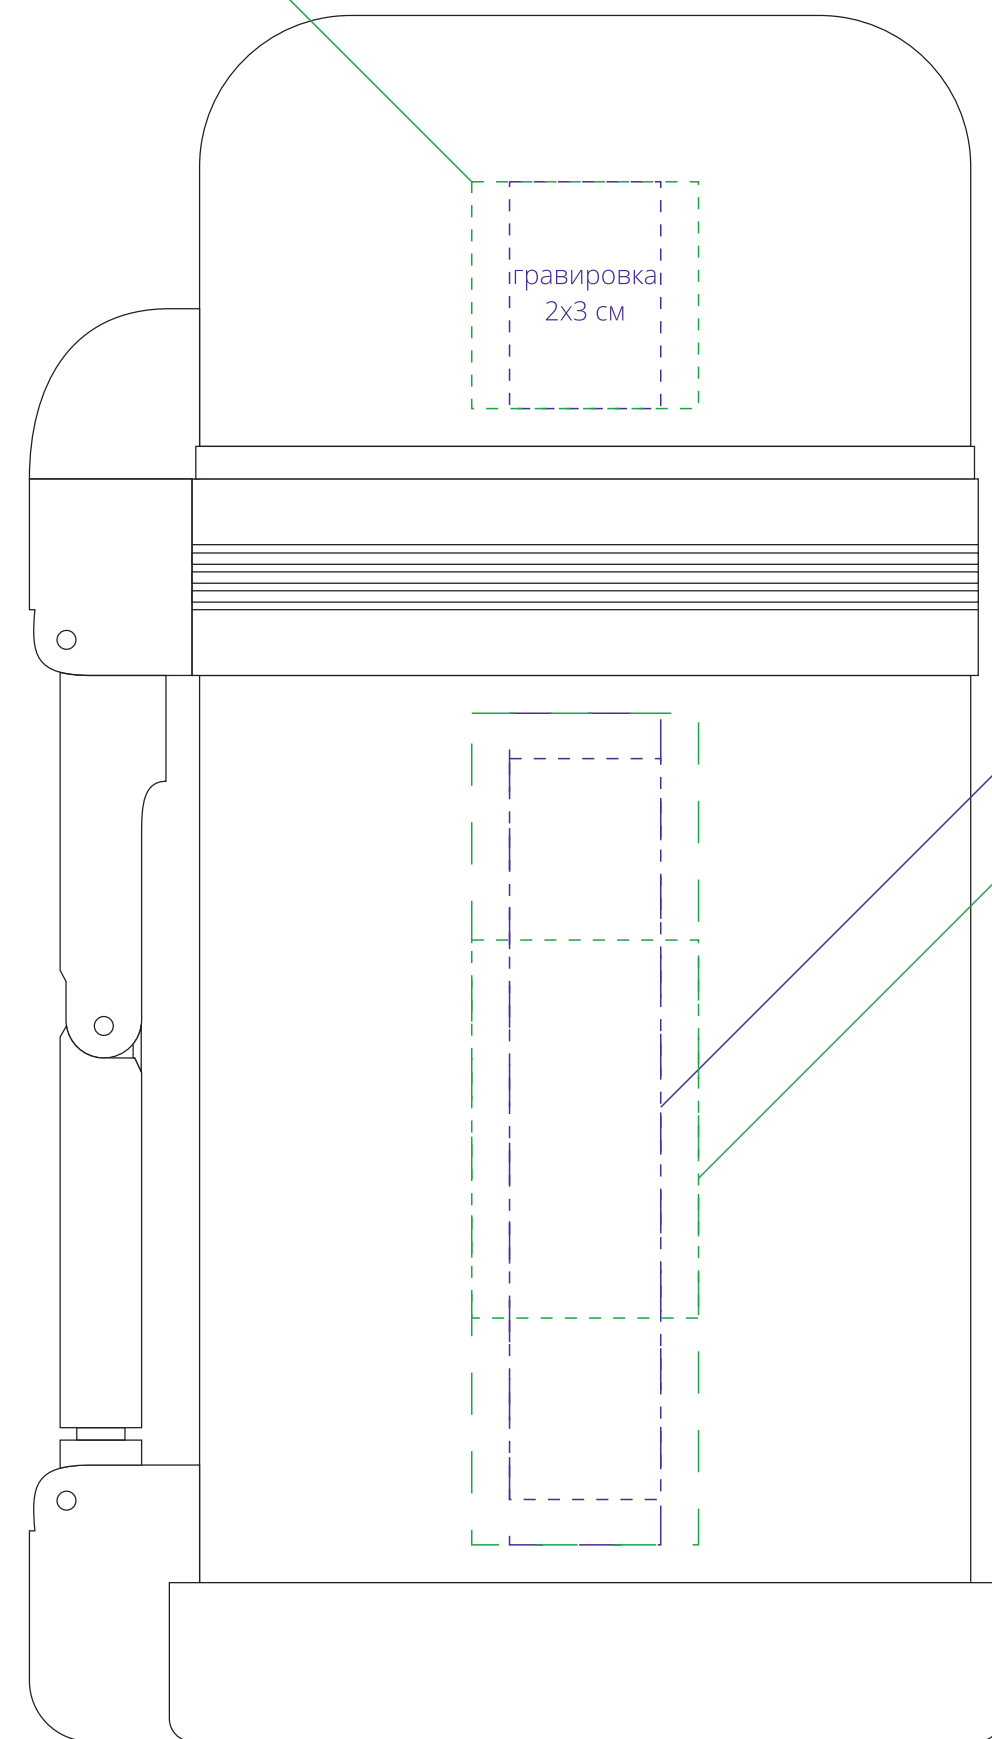

крышка
сверху

тампопечать
3x3 см

справа от ручки

тампопечать
3x3 см

напротив ручки

тампопечать
3x3 см

слева от ручки

сторона с ручкой

по периметру

гравировка
не больше 2x9,8 см
в поле 2x11 см

тампопечать
не больше 3x5 см
в поле 3x11 см

RELAXIKA

RELAXIKA