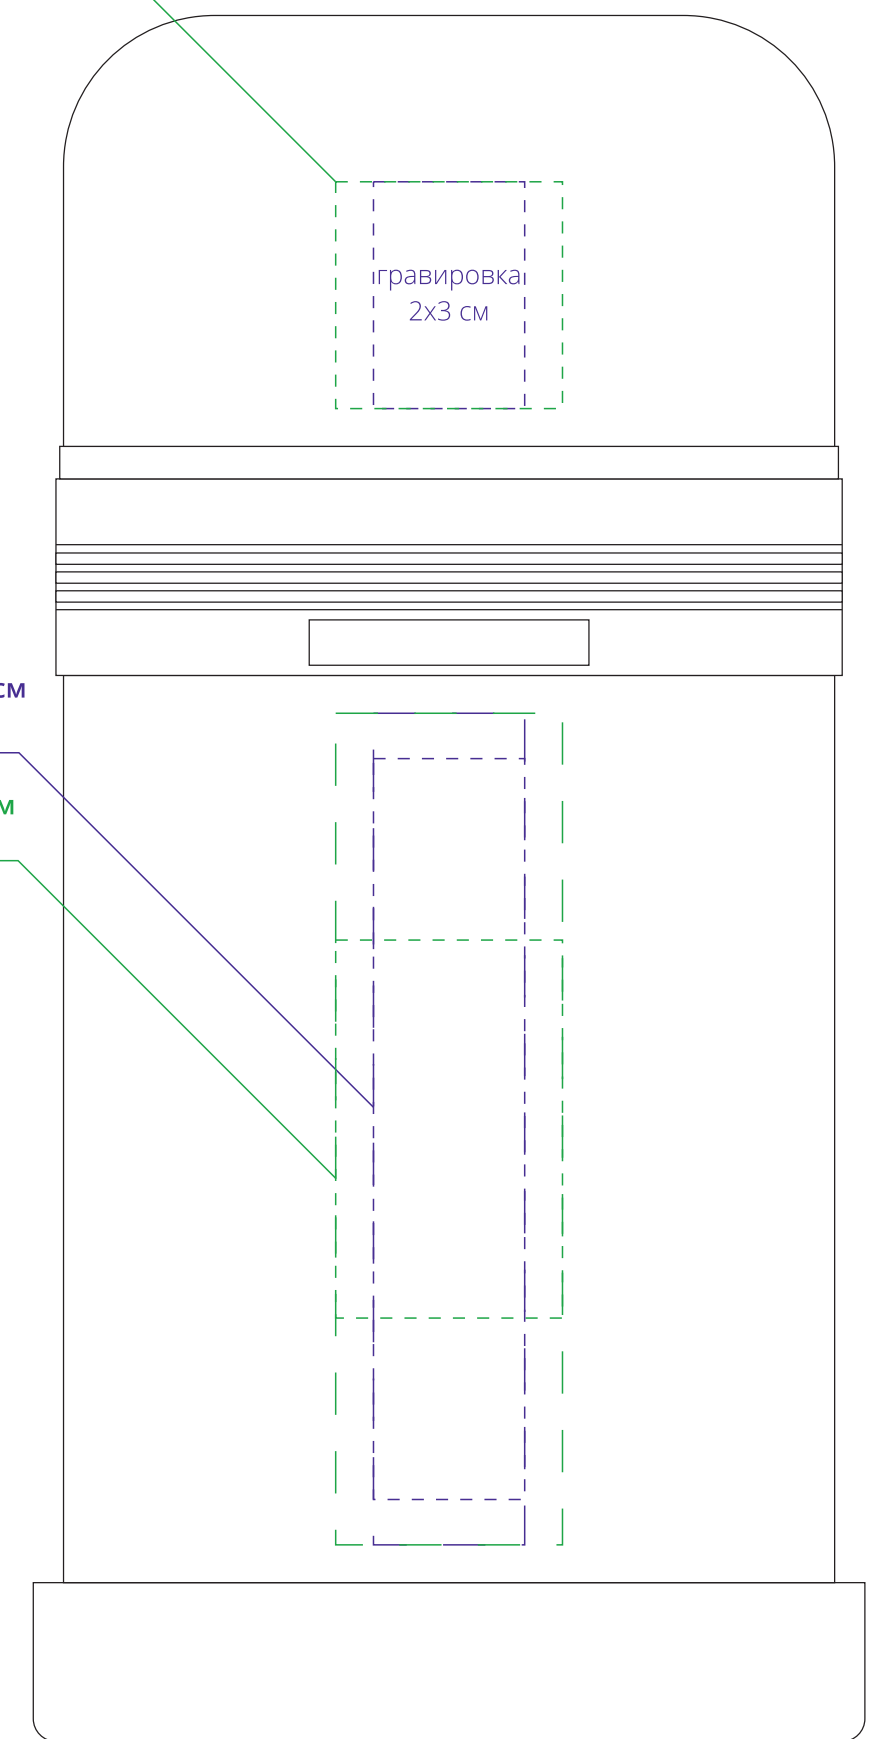

крышка
сверху

тампопечать
3x3 см

справа от ручки

тампопечать
3x3 см

напротив ручки

тампопечать
3x3 см

слева от ручки

сторона с ручкой

по периметру

гравировка
не больше 2x9,8 см
в поле 2x11 см

тампопечать
не больше 3x5 см
в поле 3x11 см

RELAXIKA

RELAXIKA