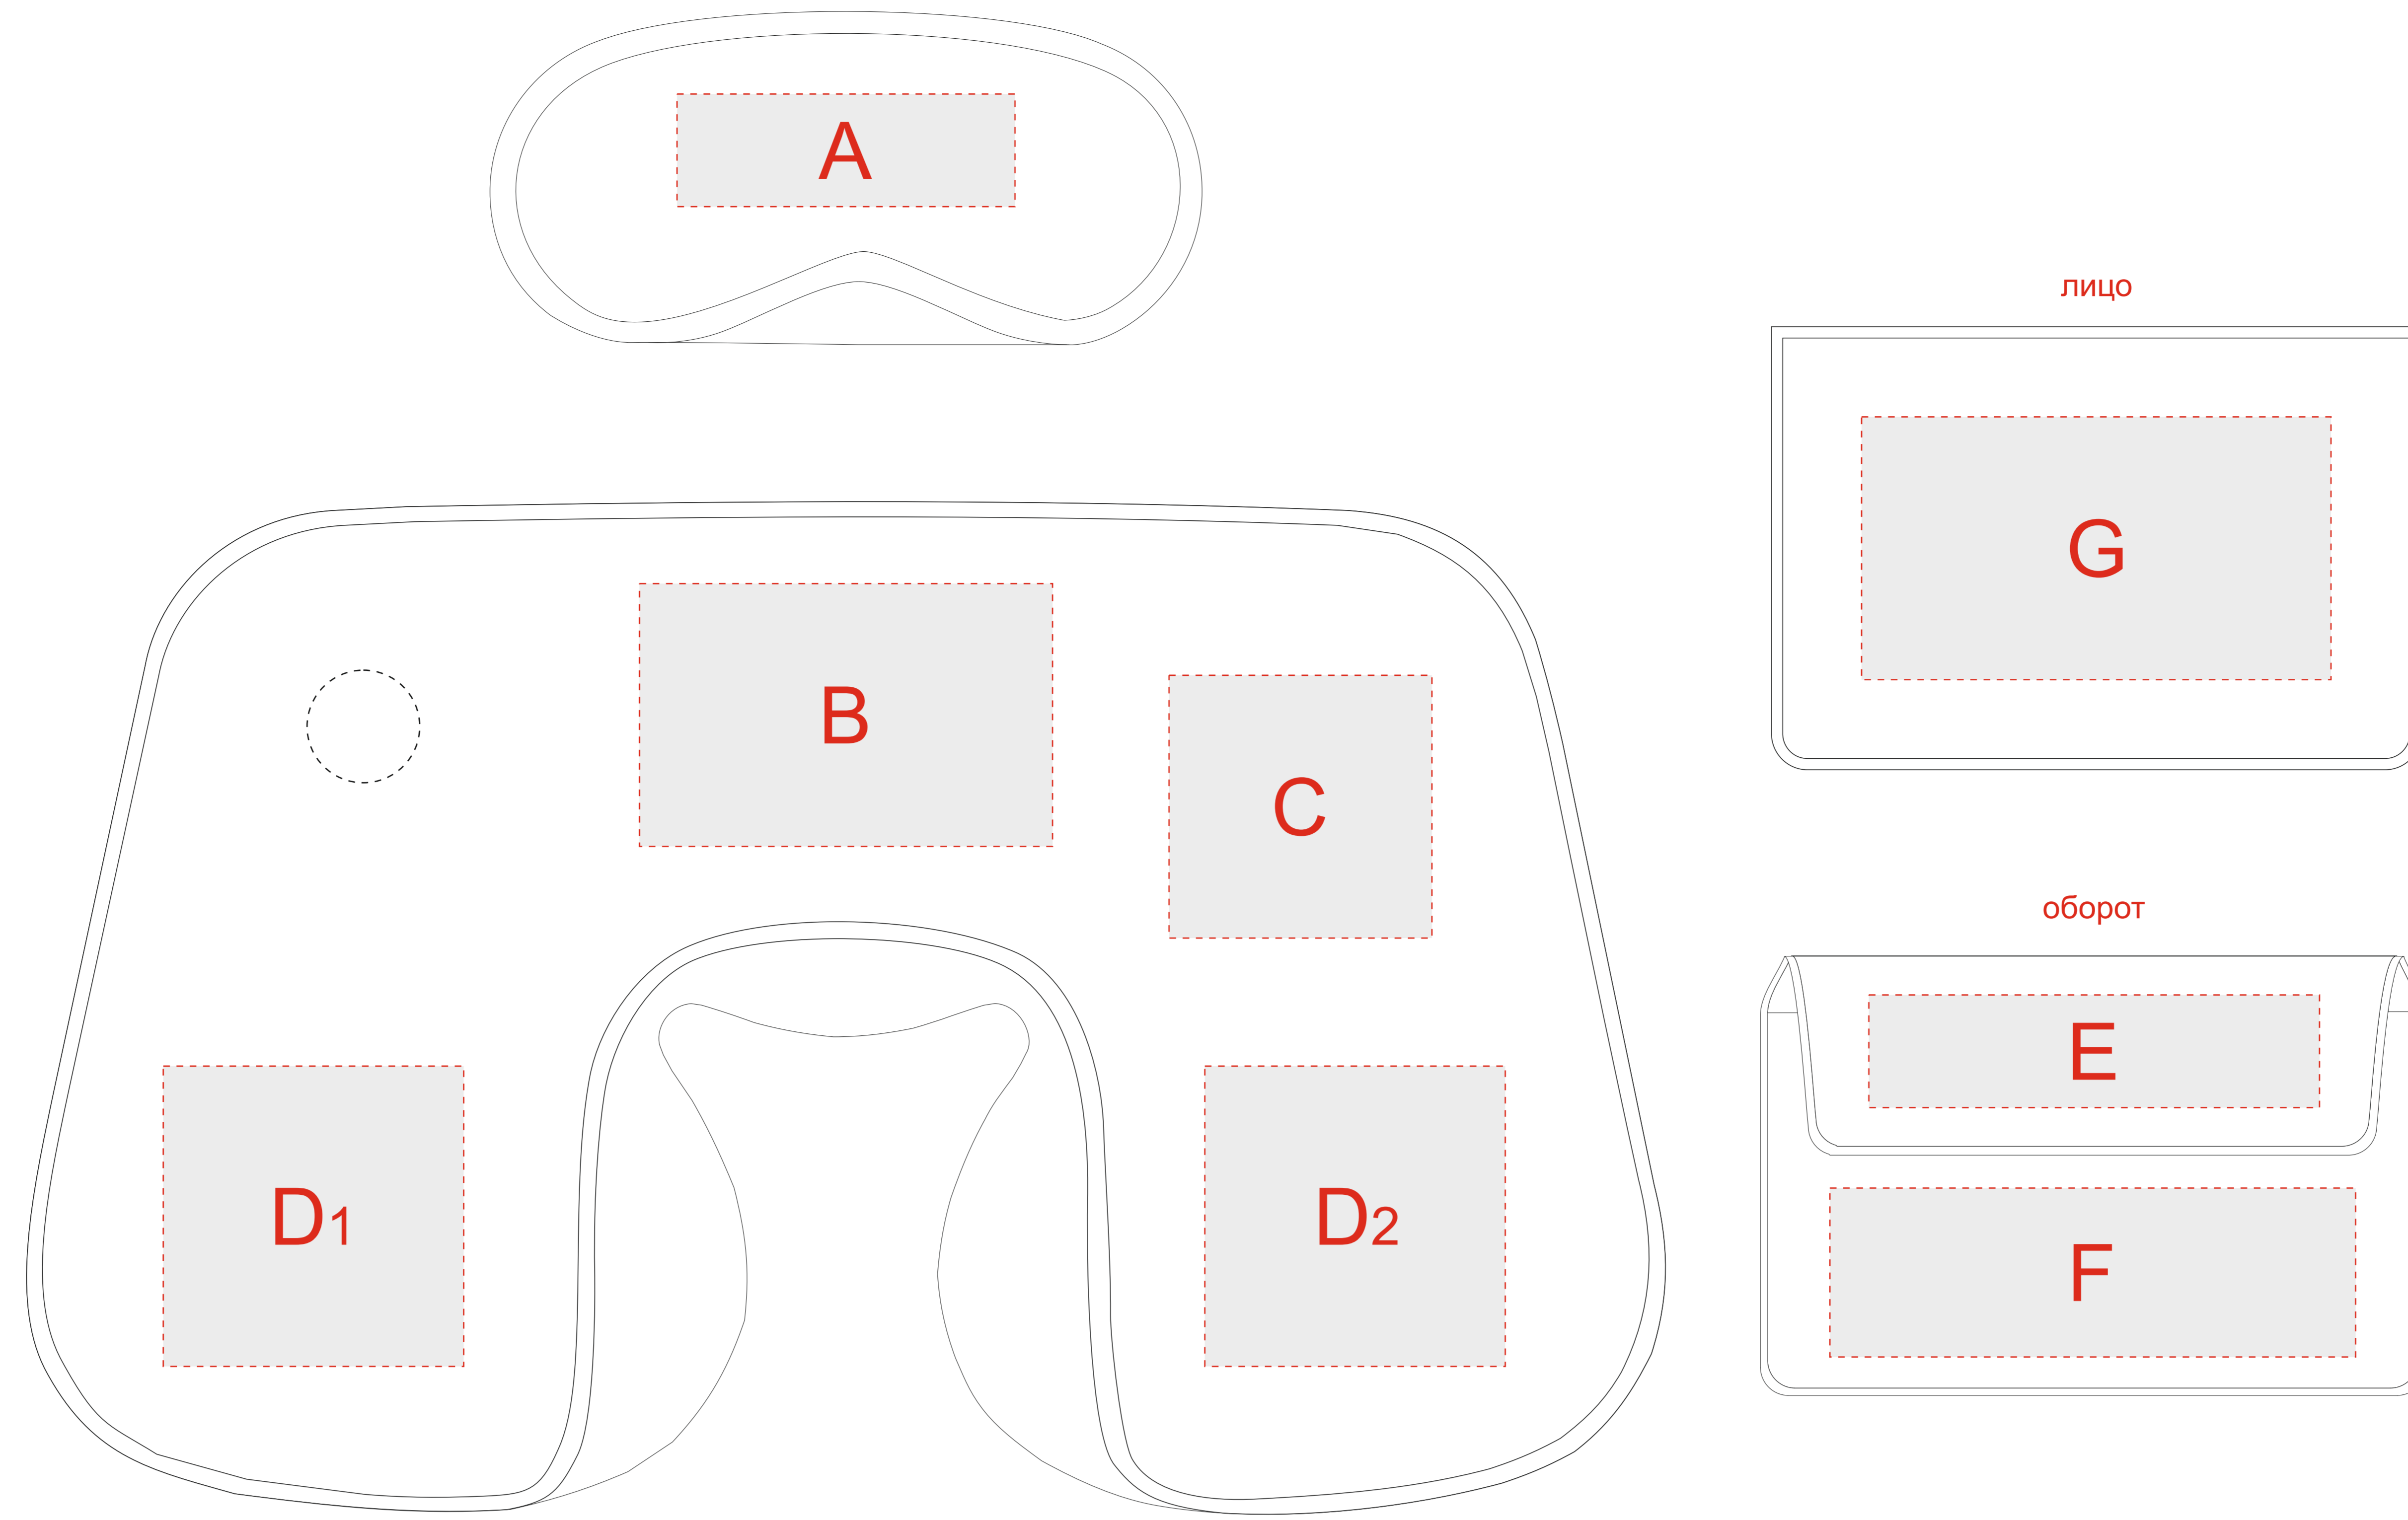

Арт. 83947, 83946

Вид нанесения	Макс площадь (Ш*В)
A	Термотрансфер
90x30мм	
B	Термотрансфер
110x70мм	
C	Термотрансфер
70x70мм	
D	Термотрансфер
80x80мм	
E	Термотрансфер
120x30мм	
F	Термотрансфер
140x45мм	
G	Термотрансфер
125x70мм	

Масштаб 1:2