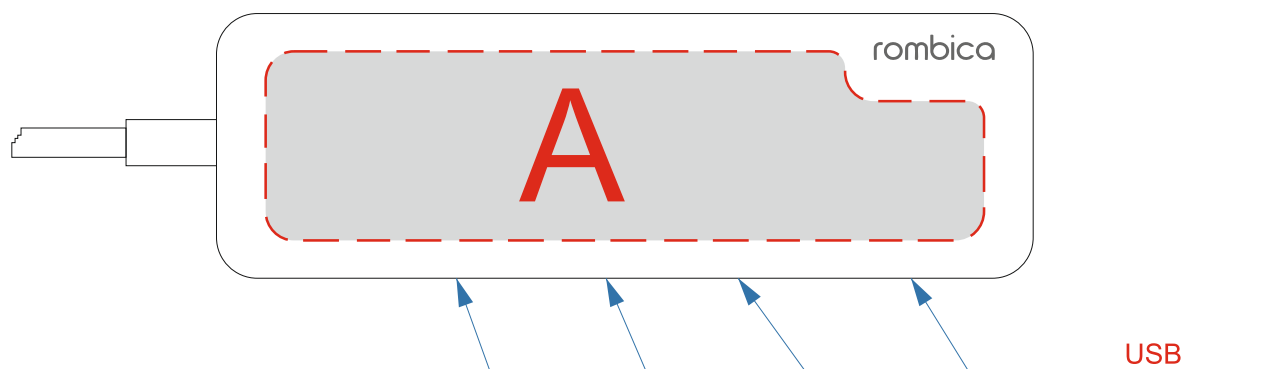

Арт. 595492

A	Вид нанесения	Макс площадь (Ш*В)
	Тампопечать	45x20мм
	Цифровая печать	95x25мм
	Смола	90x25мм
	Шильд спектрум	95x25мм
	Металлостикер	95x25мм