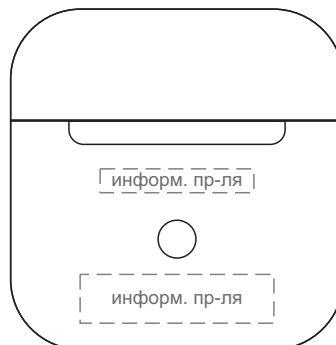

сторона 1

USB

сторона 2

USB

A	Вид нанесения	Макс площадь (Ш*В)
	Тампопечать	20x10мм
Цифровая печать	20x10мм	