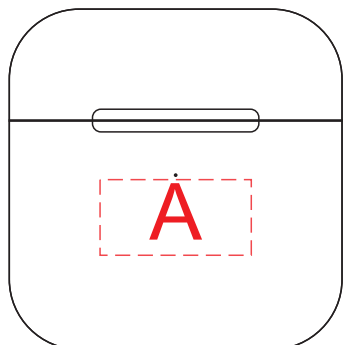

сторона 1

USB

сторона 2

USB

A	Вид нанесения	Макс площадь (Ш*В)
	Тампопечать	20x10мм
Цифровая печать	20x10мм	