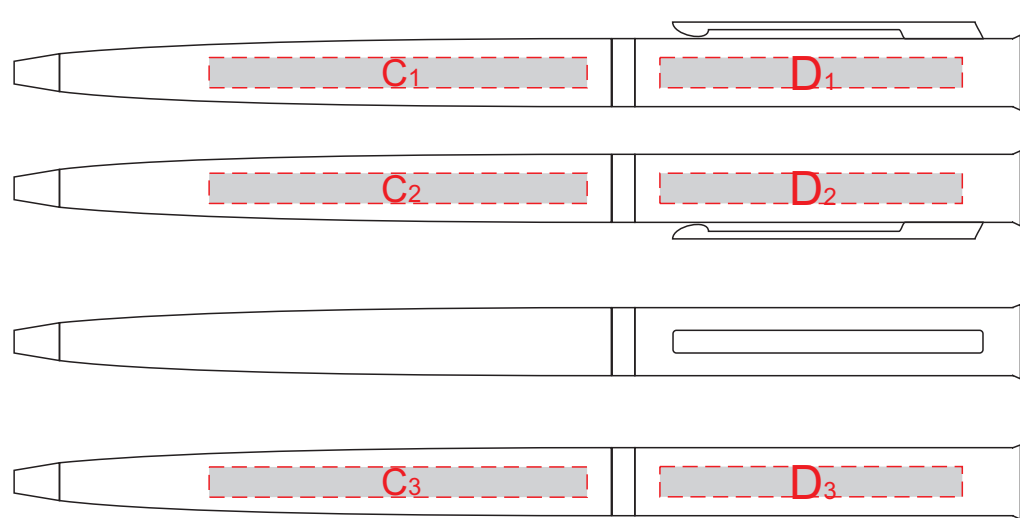

# Арт. 78112.12

лицевая сторона

оборотная сторона

<b>A</b>	Вид нанесения	Макс площадь (Ш*В)
	Тиснение	70x95мм
	Уф-печать	70x115мм
	Тампопечать	50x50мм

Нанесение возможно с обеих сторон

<b>B</b>	Вид нанесения	Макс площадь (Ш*В)
	Тампопечать	50x50мм

лицевая сторона

оборотная сторона

<b>C</b>	Вид нанесения	Макс площадь (Ш*В)
	Уф-печать	50x4мм

<b>E</b>	Вид нанесения	Макс площадь (Ш*В)
	Тампопечать	50x8мм
	Уф-печать	150x8мм

<b>D</b>	Вид нанесения	Макс площадь (Ш*В)
	Уф-печать	40x4мм