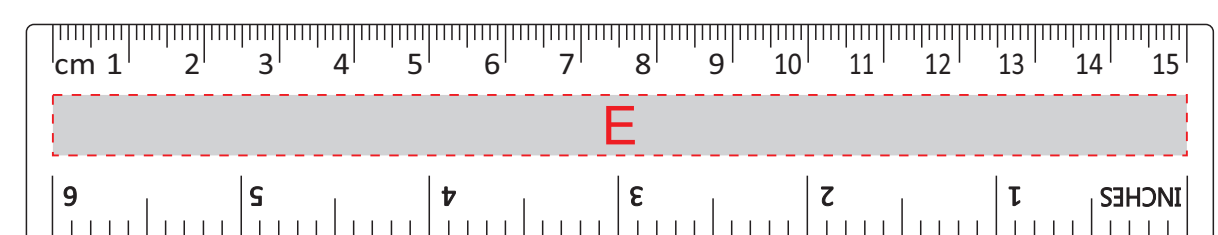

# Арт. 78112.12

лицевая сторона

оборотная сторона

<b>A</b>	Вид нанесения	Макс площадь (Ш*В)
	Тиснение	70x95мм
	Уф-печать	70x115мм
	Тампопечать	50x50мм

Нанесение возможно с обеих сторон

<b>B</b>	Вид нанесения	Макс площадь (Ш*В)
	Тампопечать	50x50мм

лицевая сторона

оборотная сторона

<b>C</b>	Вид нанесения	Макс площадь (Ш*В)
	Уф-печать	50x4мм

<b>E</b>	Вид нанесения	Макс площадь (Ш*В)
	Тампопечать	50x8мм
	Уф-печать	150x8мм

<b>D</b>	Вид нанесения	Макс площадь (Ш*В)
	Уф-печать	40x4мм