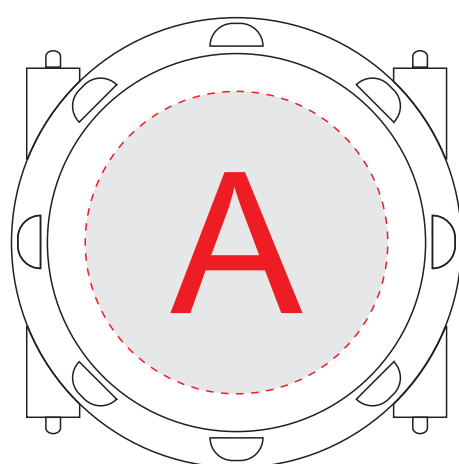

арт. 407307

вид сверху

вид спереди / сбоку

Нанесение возможно с обеих сторон

A	Вид нанесения	Макс площадь (Ш*В)
	Тампопечать	40x40мм
	Смола	45x45мм
	Цифровая печать	45x45мм
	УФ печать	40x40мм
B	Вид нанесения	Макс площадь (Ш*В)
	Тампопечать	30x20мм
	Цифровая печать	42x26мм

вид сверху

вид спереди / сбоку