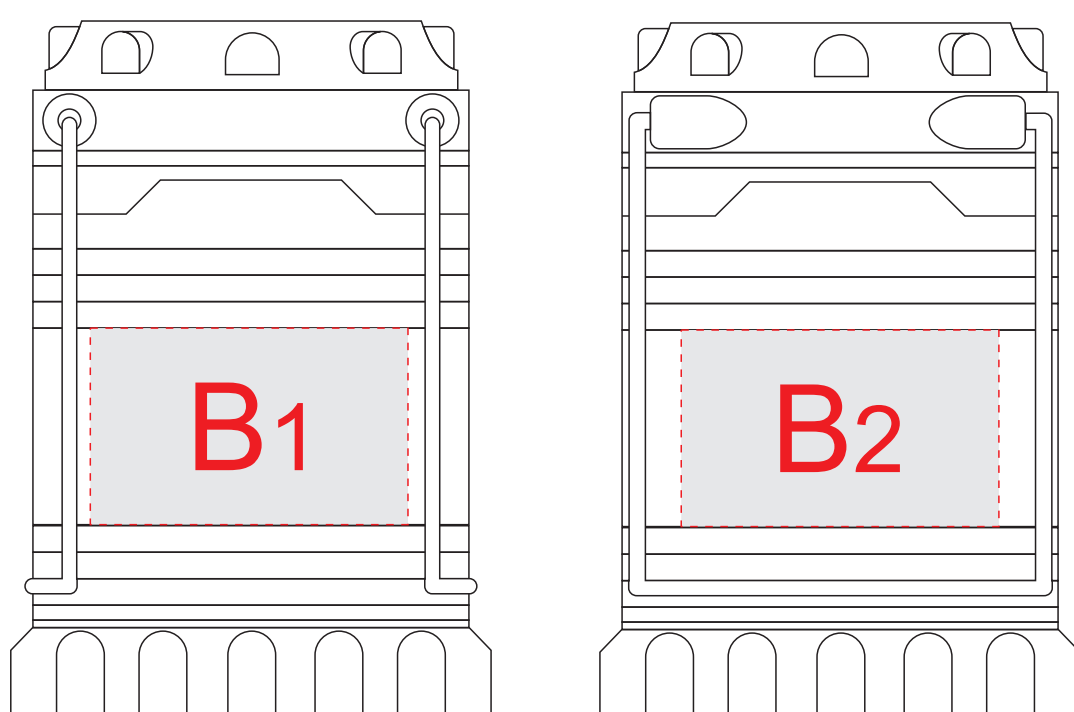

арт. 407307

вид сверху

вид спереди / сбоку

Нанесение возможно с обеих сторон

A	Вид нанесения	Макс площадь (Ш*В)
	Тампопечать	40x40мм
	Смола	45x45мм
	Цифровая печать	45x45мм
	УФ печать	40x40мм
B	Вид нанесения	Макс площадь (Ш*В)
	Тампопечать	30x20мм
	Цифровая печать	42x26мм

вид сверху

вид спереди / сбоку