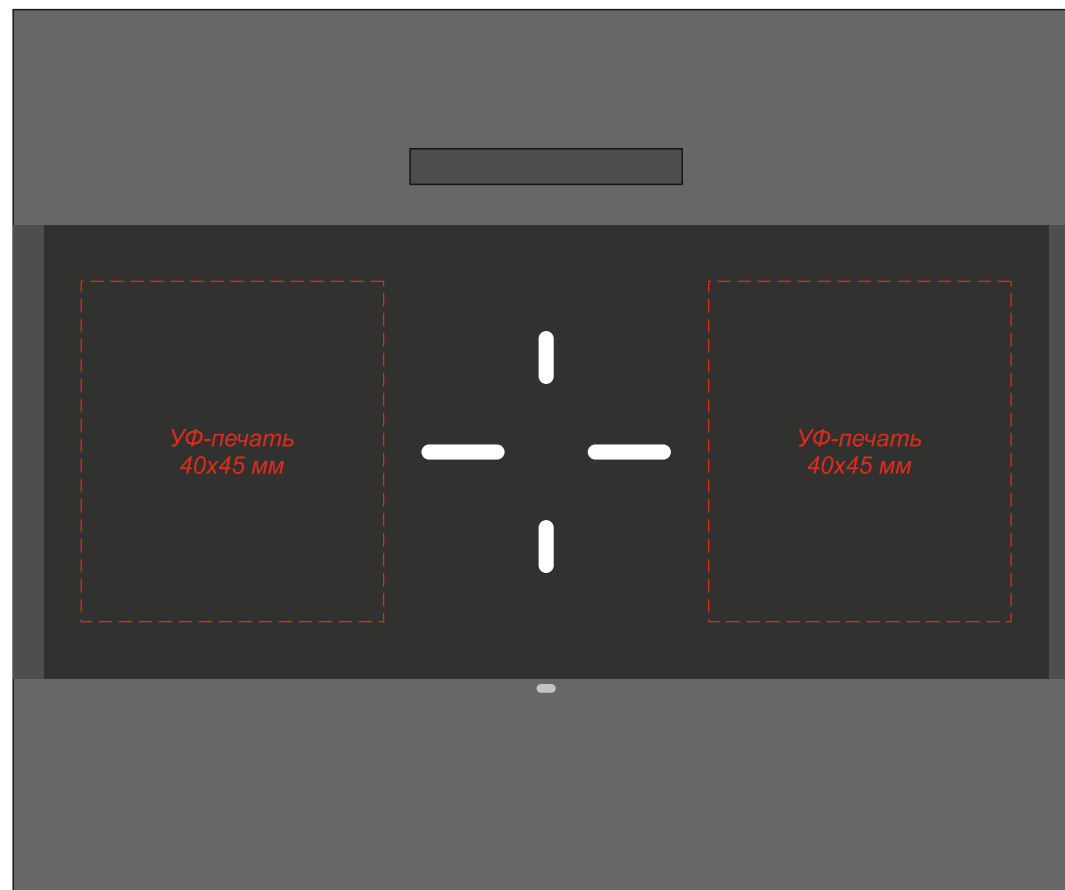

Арт. 7030

Часы настольные Bridge с функцией беспроводной зарядки

Вид сверху

Вид спереди

Вид сзади