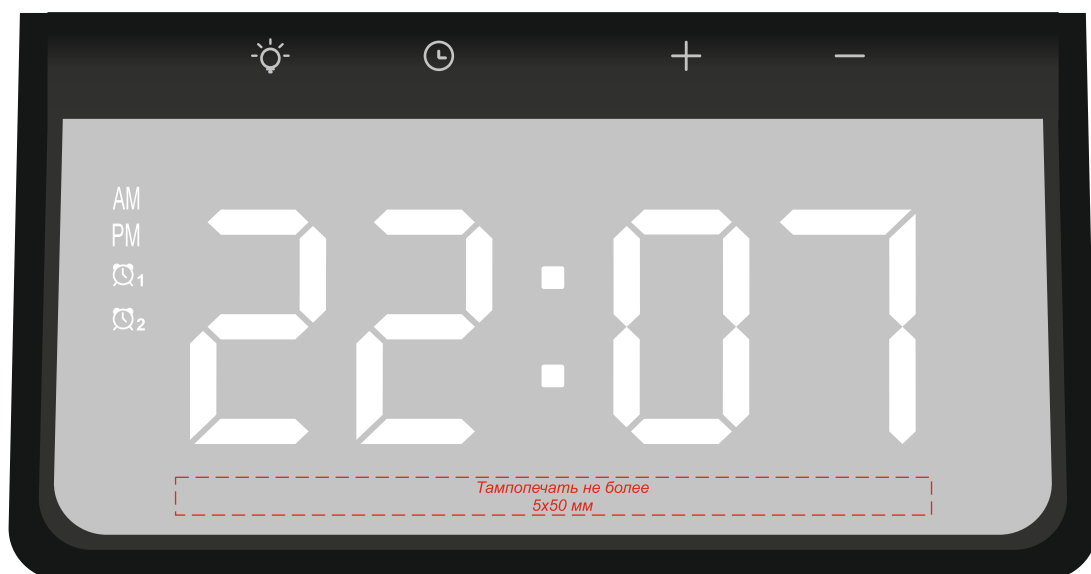

Арт. 7030

Часы настольные Bridge с функцией беспроводной зарядки

Вид сверху

Вид спереди

Вид сзади