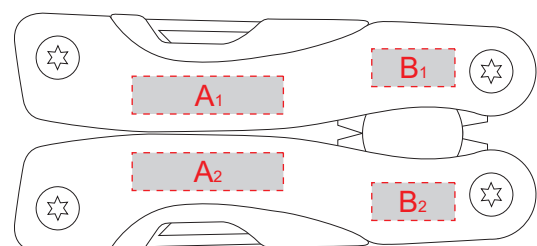

Нанесение возможно с обеих сторон

сторона 1

сторона 2

A	Вид нанесения	Макс площадь (Ш*В)
	Гравировка	20x5мм

B	Вид нанесения	Макс площадь (Ш*В)
	Гравировка	11x5мм

C	Вид нанесения	Макс площадь (Ш*В)
	Гравировка	40x110мм
	Гравировка XL	70x105мм
	Уф печать	40x110мм

D	Вид нанесения	Макс площадь (Ш*В)
	Гравировка	85x50мм