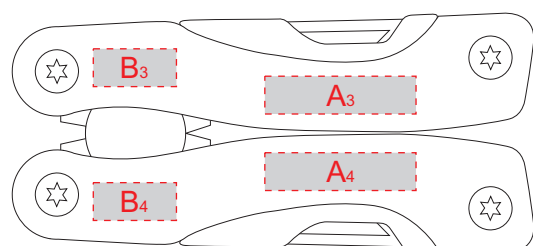

Нанесение возможно с обеих сторон

сторона 1

сторона 2

A	Вид нанесения	Макс площадь (Ш*В)
	Гравировка	20x5мм

B	Вид нанесения	Макс площадь (Ш*В)
	Гравировка	11x5мм

C	Вид нанесения	Макс площадь (Ш*В)
	Гравировка	40x110мм
	Гравировка XL	70x105мм
	Уф печать	40x110мм

D	Вид нанесения	Макс площадь (Ш*В)
	Гравировка	85x50мм