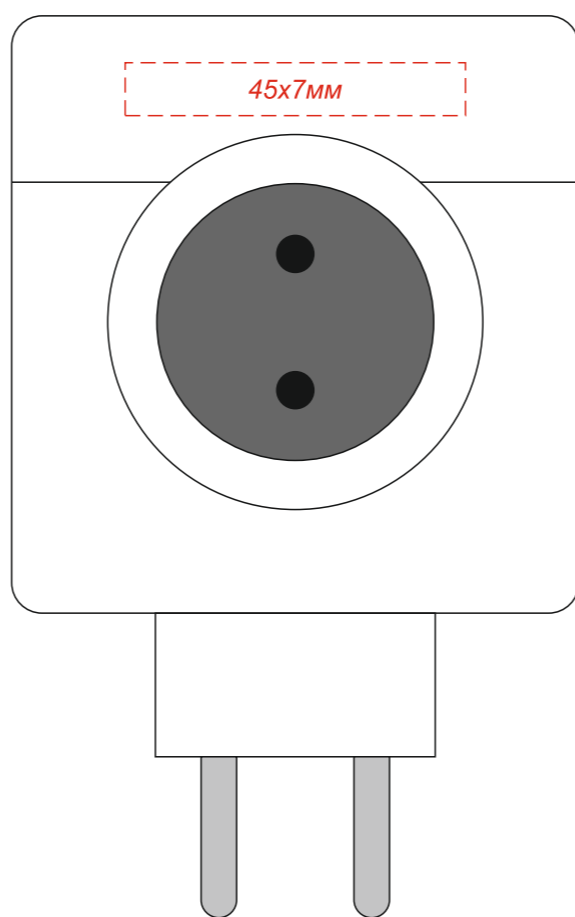

Арт. 18015

Универсальное зарядное устройство Power Block

вид сверху

вид слева

вид спереди

вид справа

вид снизу