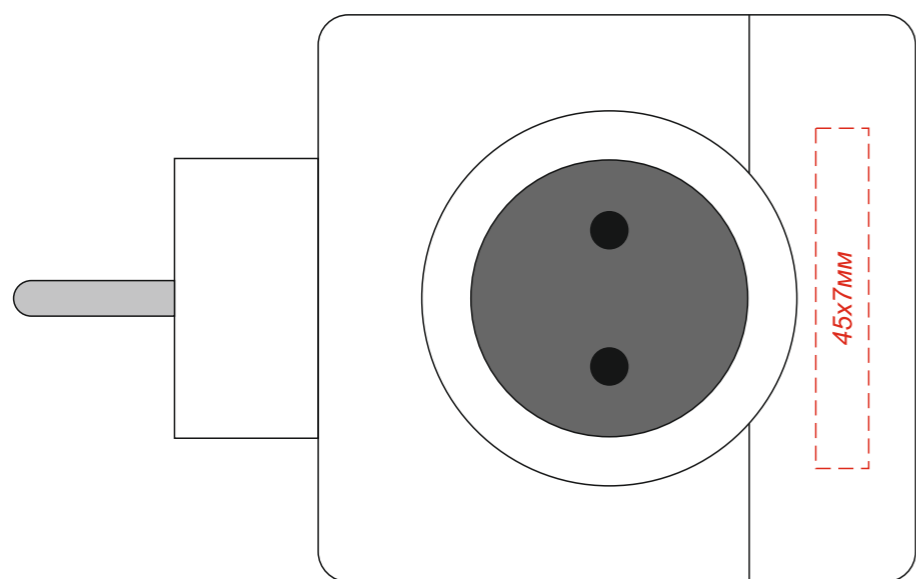

Арт. 18015

Универсальное зарядное устройство Power Block

вид сверху

вид слева

вид спереди

вид справа

вид снизу