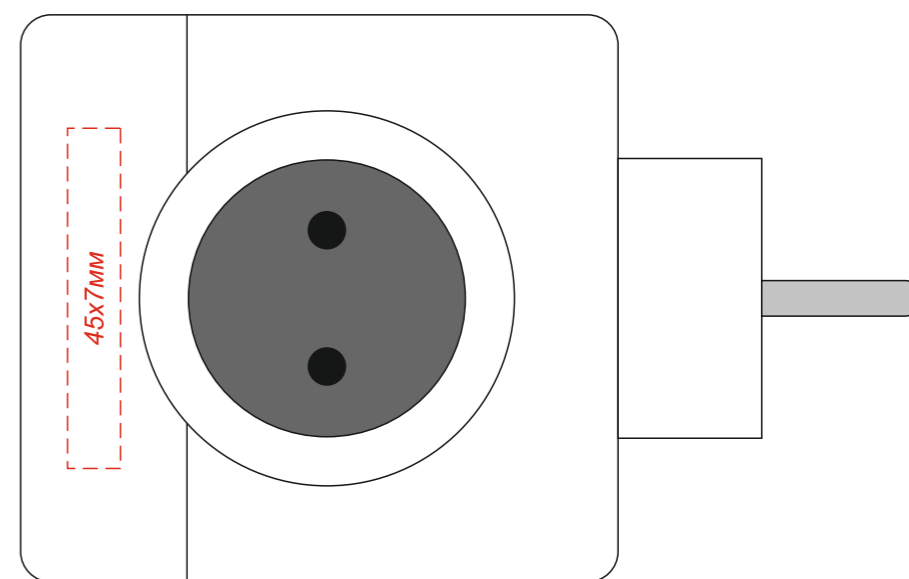

Арт. 18015

Универсальное зарядное устройство Power Block

вид сверху

вид слева

вид спереди

вид справа

вид снизу