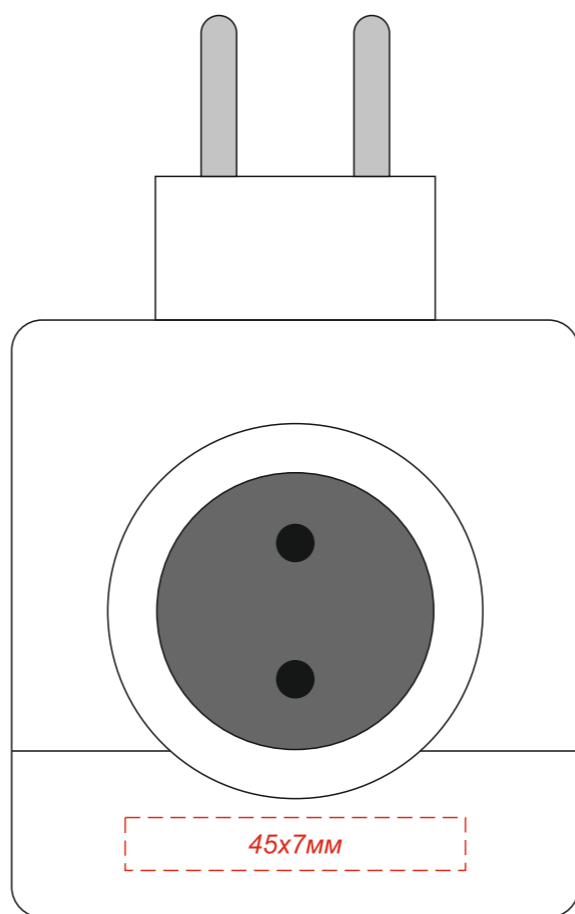

Арт. 18015

Универсальное зарядное устройство Power Block

вид сверху

вид слева

вид спереди

вид справа

вид снизу