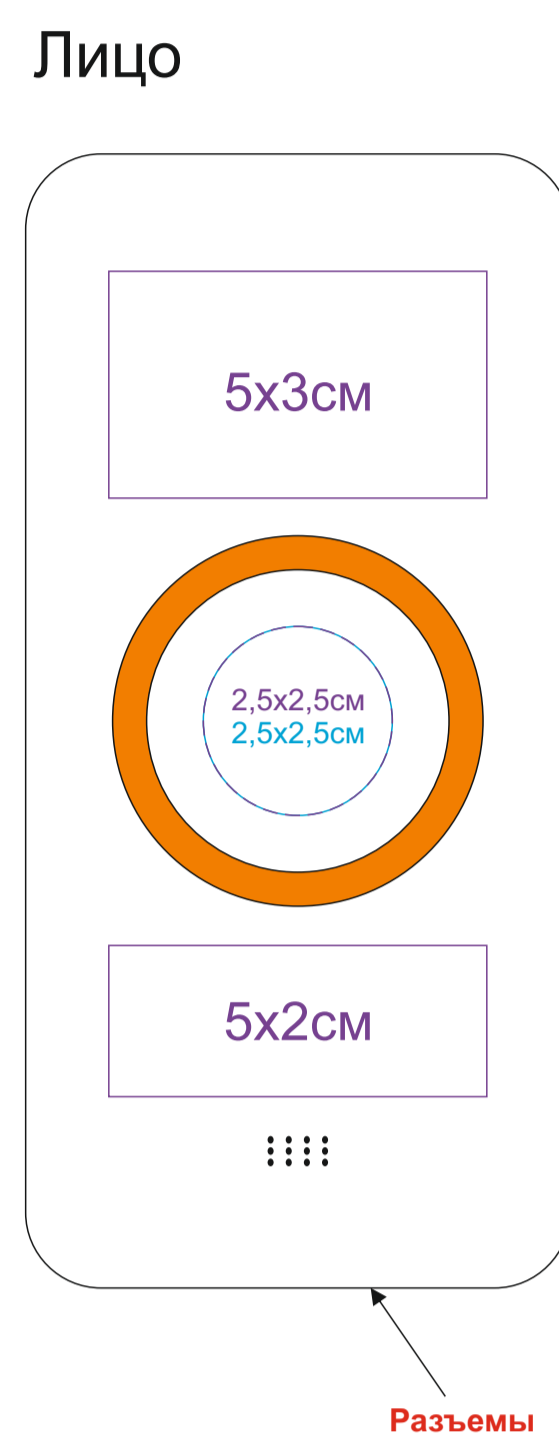

Универсальное зарядное устройство с функцией беспроводной зарядки SATURN
 Артикул: 23708
 Метод: **тампопечать, уф-печать**
 Возможно выщипы. Под нанесением будет видна текстура изделия

23708

23708/03

23708/05

23708/08

23708/11

23708/132

23708/18

23708/22

23708/24

23708/30

23708/35