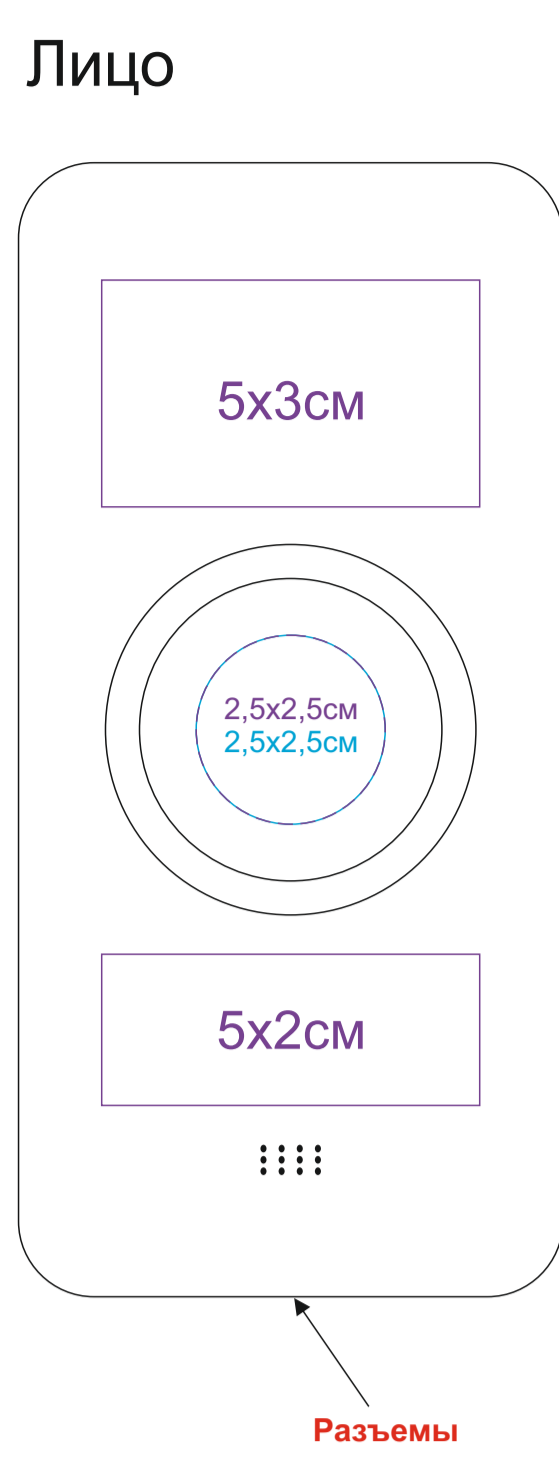

Универсальное зарядное устройство с функцией беспроводной зарядки SATURN
 Артикул: 23708
 Метод: **тампопечать, уф-печать**
 Возможно выщипы. Под нанесением будет видна текстура изделия

23708

23708/03

23708/05

23708/08

23708/11

23708/132

23708/18

23708/22

23708/24

23708/30

23708/35