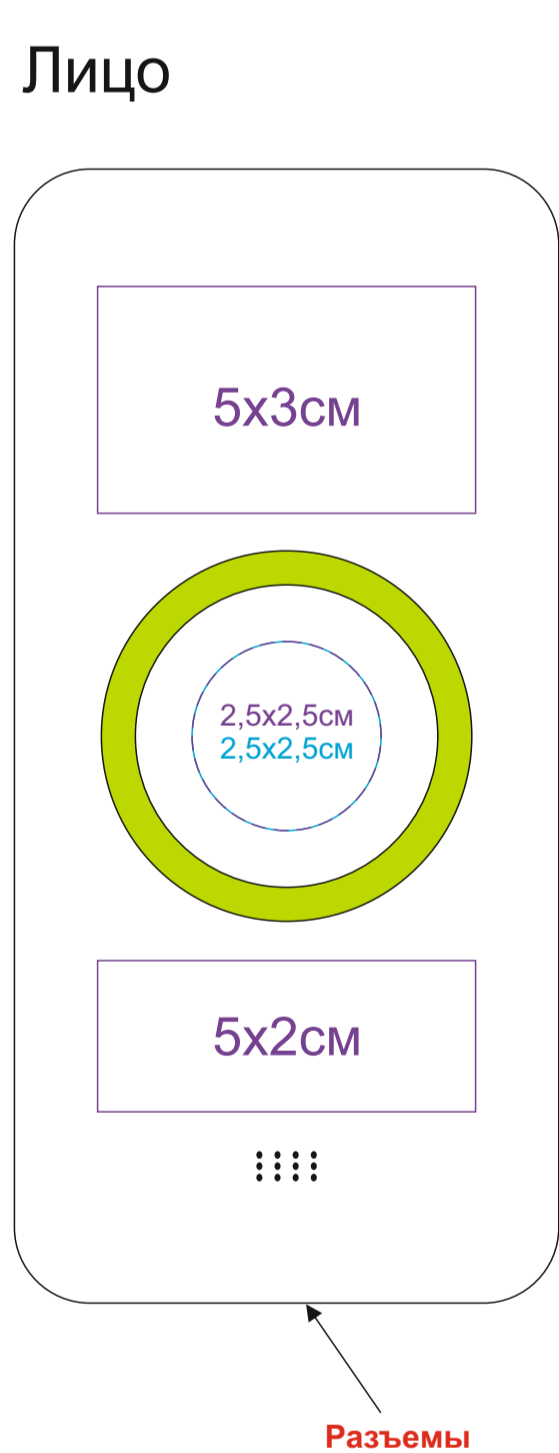

Универсальное зарядное устройство с функцией беспроводной зарядки SATURN
 Артикул: 23708
 Метод: **тампопечать, уф-печать**
 Возможно выщипы. Под нанесением будет видна текстура изделия

23708

23708/03

23708/05

23708/08

23708/11

23708/132

23708/18

23708/22

23708/24

23708/30

23708/35