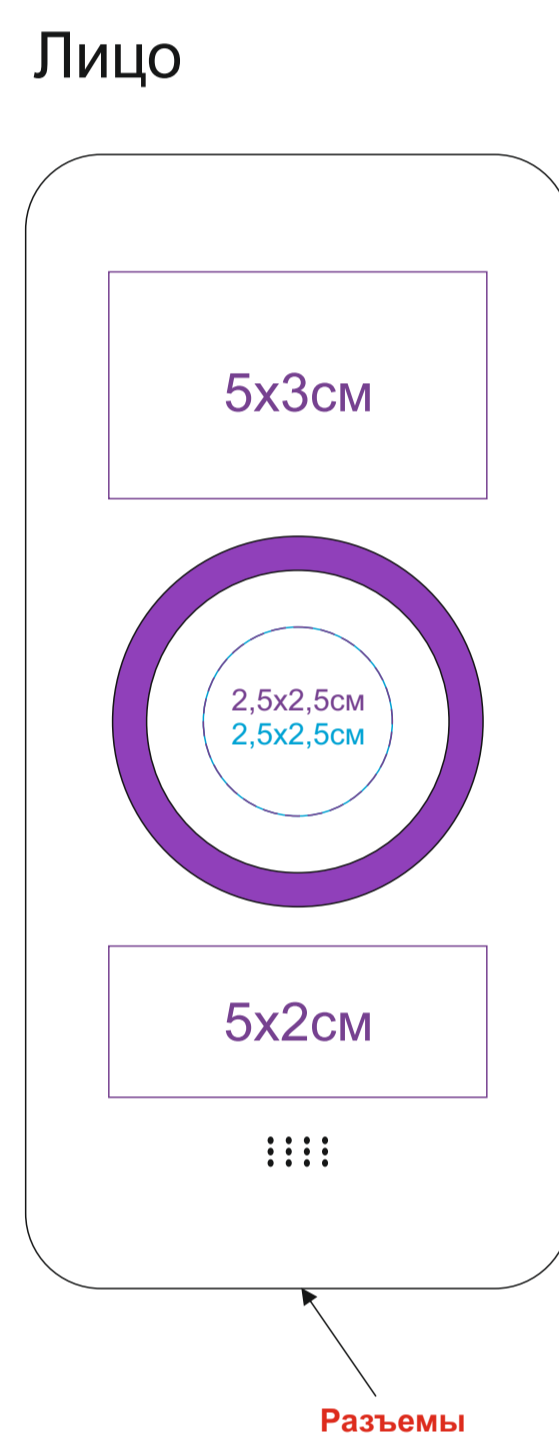

Универсальное зарядное устройство с функцией беспроводной зарядки SATURN
 Артикул: 23708
 Метод: **тампопечать, уф-печать**
 Возможно выщипы. Под нанесением будет видна текстура изделия

23708

23708/03

23708/05

23708/08

23708/11

23708/132

23708/18

23708/22

23708/24

23708/30

23708/35