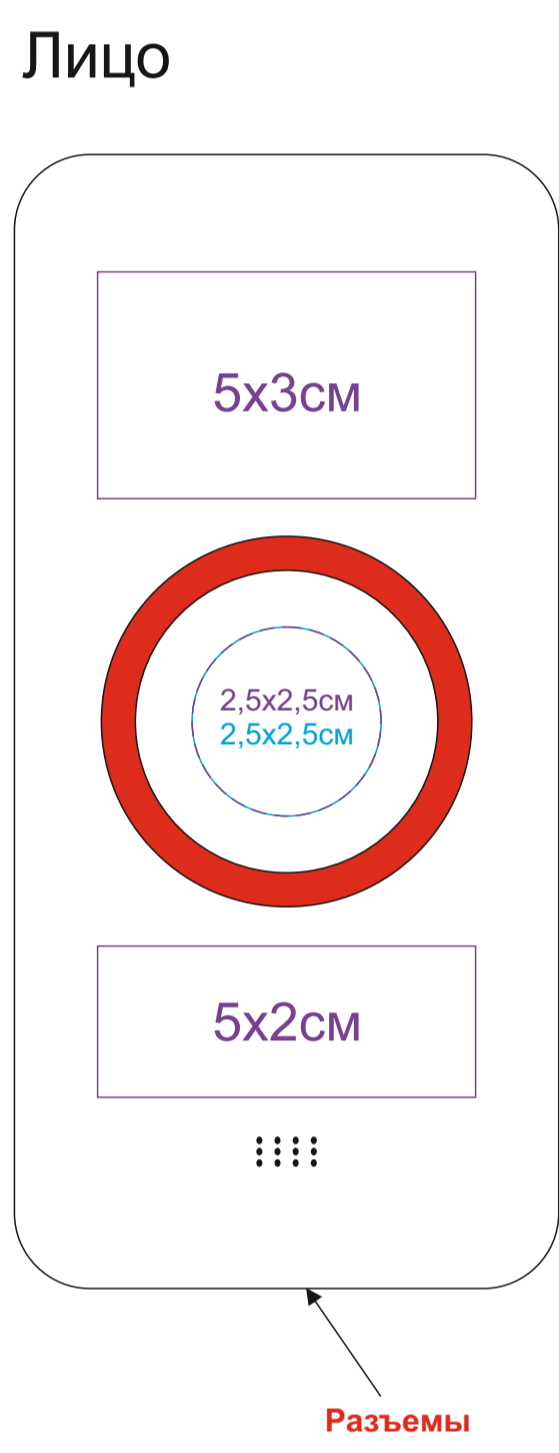

Универсальное зарядное устройство с функцией беспроводной зарядки SATURN
 Артикул: 23708
 Метод: **тампопечать, уф-печать**
 Возможно выщипы. Под нанесением будет видна текстура изделия

23708

23708/03

23708/05

23708/08

23708/11

23708/132

23708/18

23708/22

23708/24

23708/30

23708/35