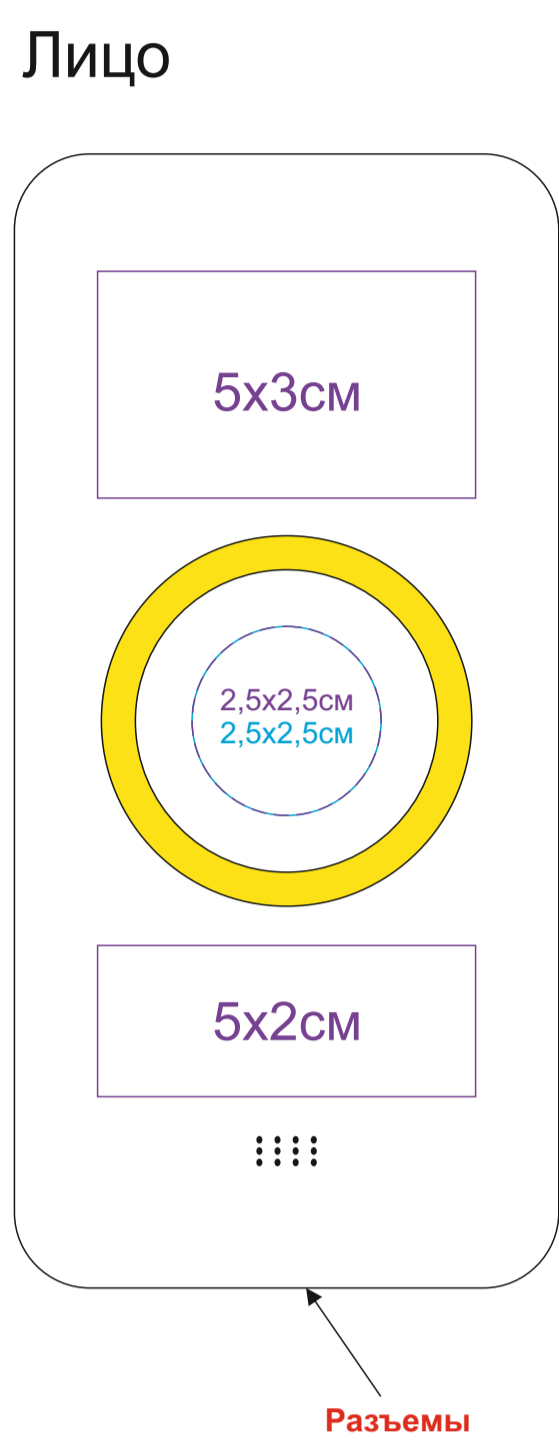

Универсальное зарядное устройство с функцией беспроводной зарядки SATURN
 Артикул: 23708
 Метод: **тампопечать, уф-печать**
 Возможно выщипы. Под нанесением будет видна текстура изделия

23708

23708/03

23708/05

23708/08

23708/11

23708/132

23708/18

23708/22

23708/24

23708/30

23708/35