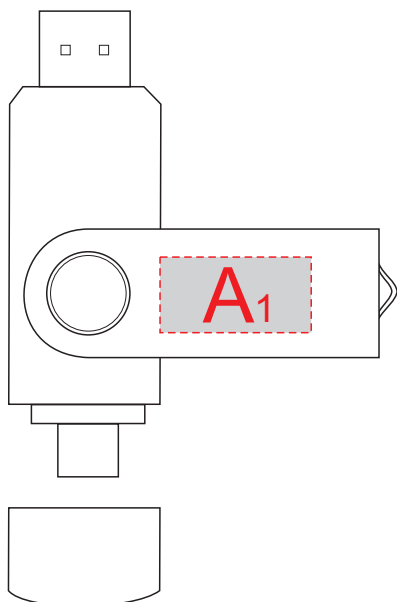

Арт. 6202

сторона 1
(чип снизу)

сторона 2
(чип сверху)

A	Вид нанесения	Макс площадь (Ш*В)
	Тампопечать	20x10мм
	Гравировка	20x10мм