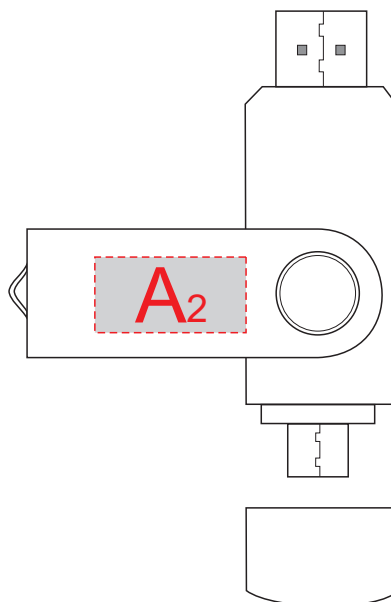

Арт. 6202

сторона 1
(чип снизу)

сторона 2
(чип сверху)

A	Вид нанесения	Макс площадь (Ш*В)
	Тампопечать	20x10мм
	Гравировка	20x10мм