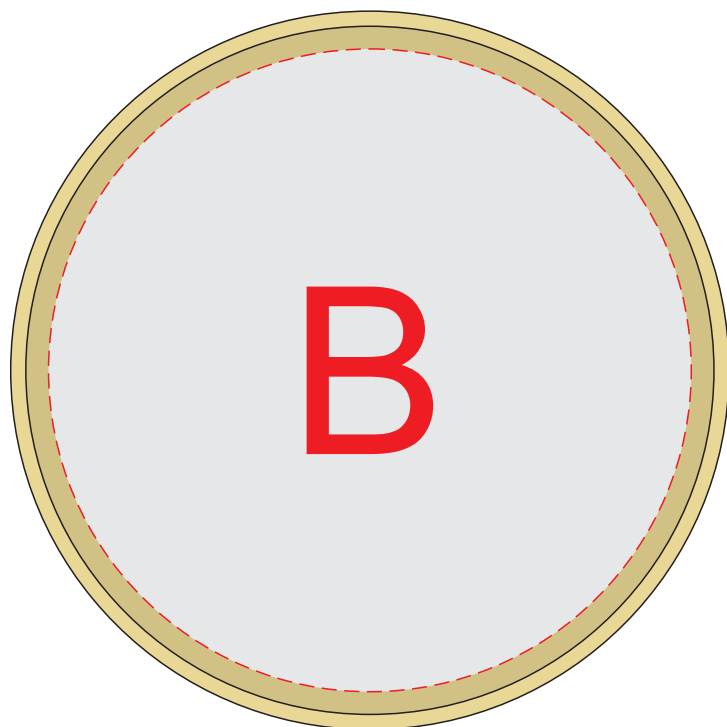

вид сверху  
(крышка)

вид снизу

<b>A</b>	<b>Вид нанесения</b>	<b>Макс площадь (Ш*В)</b>
	Цифровая печать на белой основе	56x56мм
	Смола	56x56мм

<b>B</b>	<b>Вид нанесения</b>	<b>Макс площадь (Ш*В)</b>
	Цифровая печать на белой основе	85x85мм