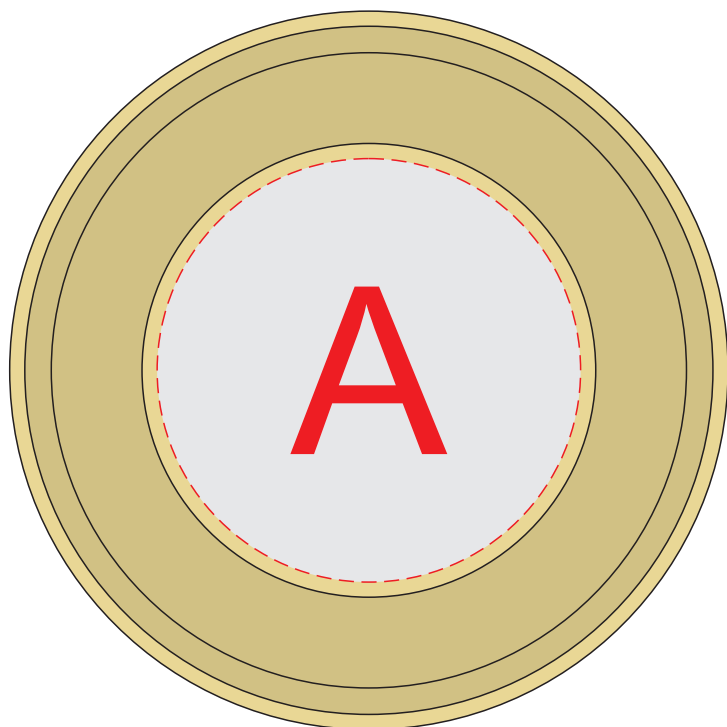

вид сверху  
(крышка)

вид снизу

<b>A</b>	<b>Вид нанесения</b>	<b>Макс площадь (Ш*В)</b>
	Цифровая печать на белой основе	56x56мм
	Смола	56x56мм

<b>B</b>	<b>Вид нанесения</b>	<b>Макс площадь (Ш*В)</b>
	Цифровая печать на белой основе	85x85мм