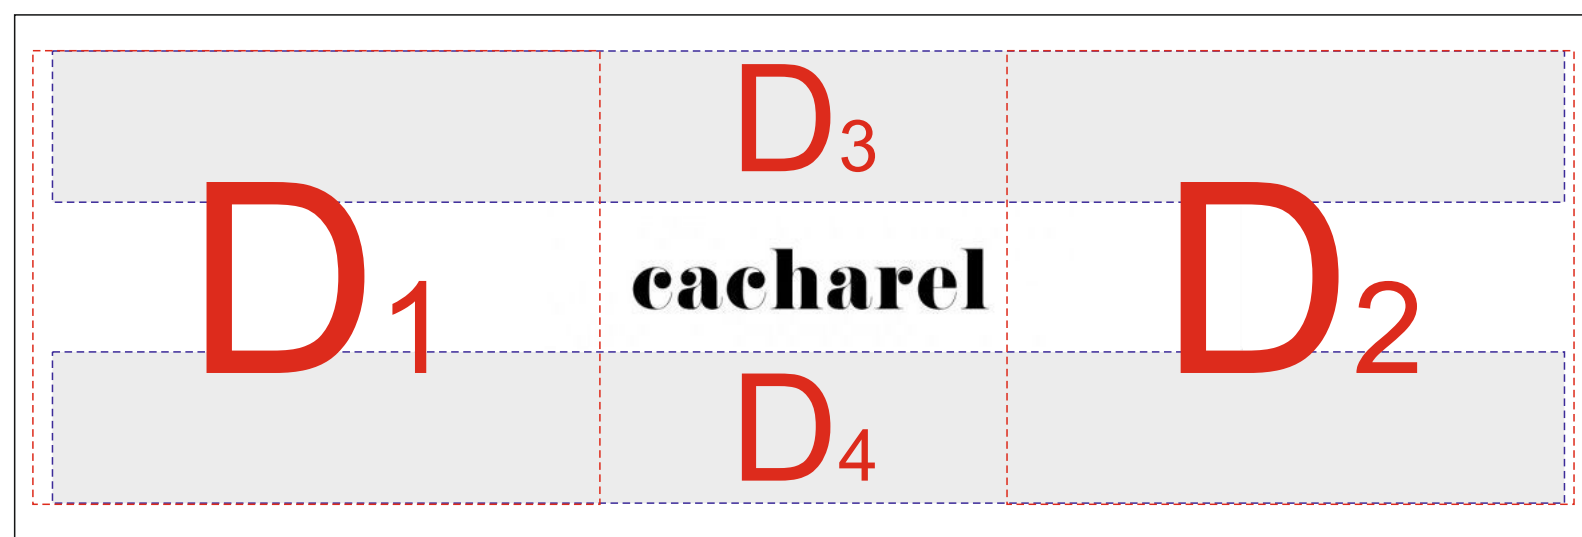

Арт 67184

| | | |
|----------|---------------|--------------------|
| A | Вид нанесения | Макс площадь (Ш*В) |
| | Гравировка | 60x8мм |

| | | |
|----------|---------------|--------------------|
| C | Вид нанесения | Макс площадь (Ш*В) |
| | Гравировка | 26x8мм |

| | | |
|----------|---------------|--------------------|
| B | Вид нанесения | Макс площадь (Ш*В) |
| | Гравировка | 35x6мм |

| | | |
|----------|----------------|--------------------|
| D | Вид нанесения | Макс площадь (Ш*В) |
| | Шильд спектрум | 75x60мм |
| | Шильд спектрум | 200x20мм |