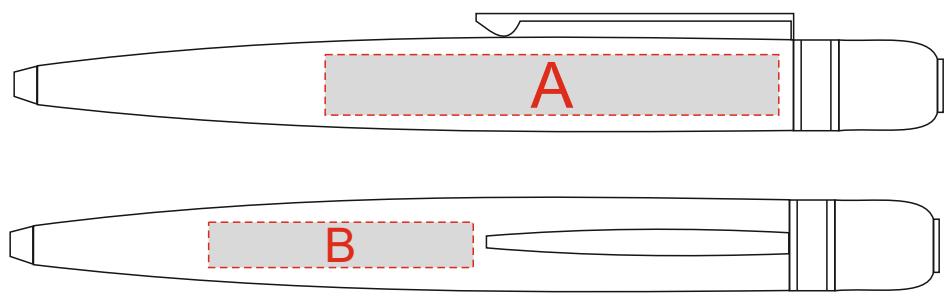

Арт 67184

| | | |
|----------|---------------|--------------------|
| A | Вид нанесения | Макс площадь (Ш*В) |
| | Гравировка | 60x8мм |

| | | |
|----------|---------------|--------------------|
| C | Вид нанесения | Макс площадь (Ш*В) |
| | Гравировка | 26x8мм |

| | | |
|----------|---------------|--------------------|
| B | Вид нанесения | Макс площадь (Ш*В) |
| | Гравировка | 35x6мм |

| | | |
|----------|----------------|--------------------|
| D | Вид нанесения | Макс площадь (Ш*В) |
| | Шильд спектрум | 75x60мм |
| | Шильд спектрум | 200x20мм |