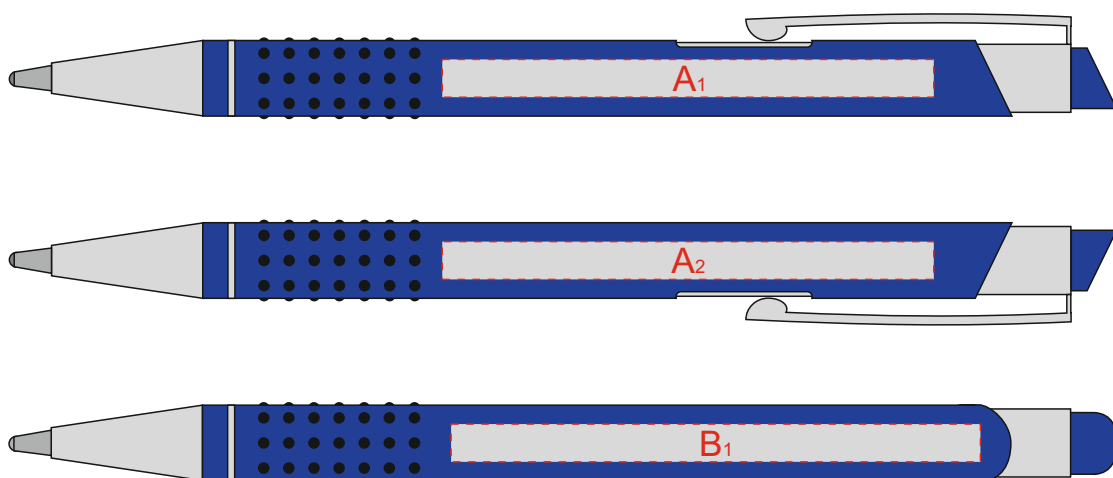

Ручка

Карандаш

A	Вид нанесения	Макс площадь (Ш*В)
	Тампопечать	50x5мм
	Гравировка	65x5мм

B	Вид нанесения	Макс площадь (Ш*В)
	Тампопечать	50x5мм
	Гравировка	70x5мм

C	Вид нанесения	Макс площадь (Ш*В)
	Тампопечать	50x20мм
	Уф-печать	110x20мм