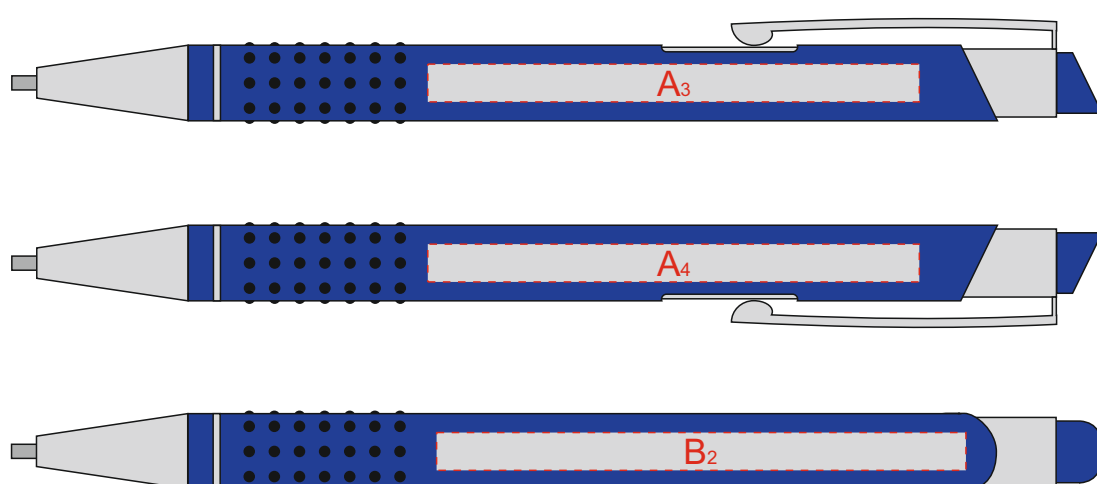

Ручка

Карандаш

A	Вид нанесения	Макс площадь (Ш*В)
	Тампопечать	50x5мм
	Гравировка	65x5мм

B	Вид нанесения	Макс площадь (Ш*В)
	Тампопечать	50x5мм
	Гравировка	70x5мм

C	Вид нанесения	Макс площадь (Ш*В)
	Тампопечать	50x20мм
	Уф-печать	110x20мм