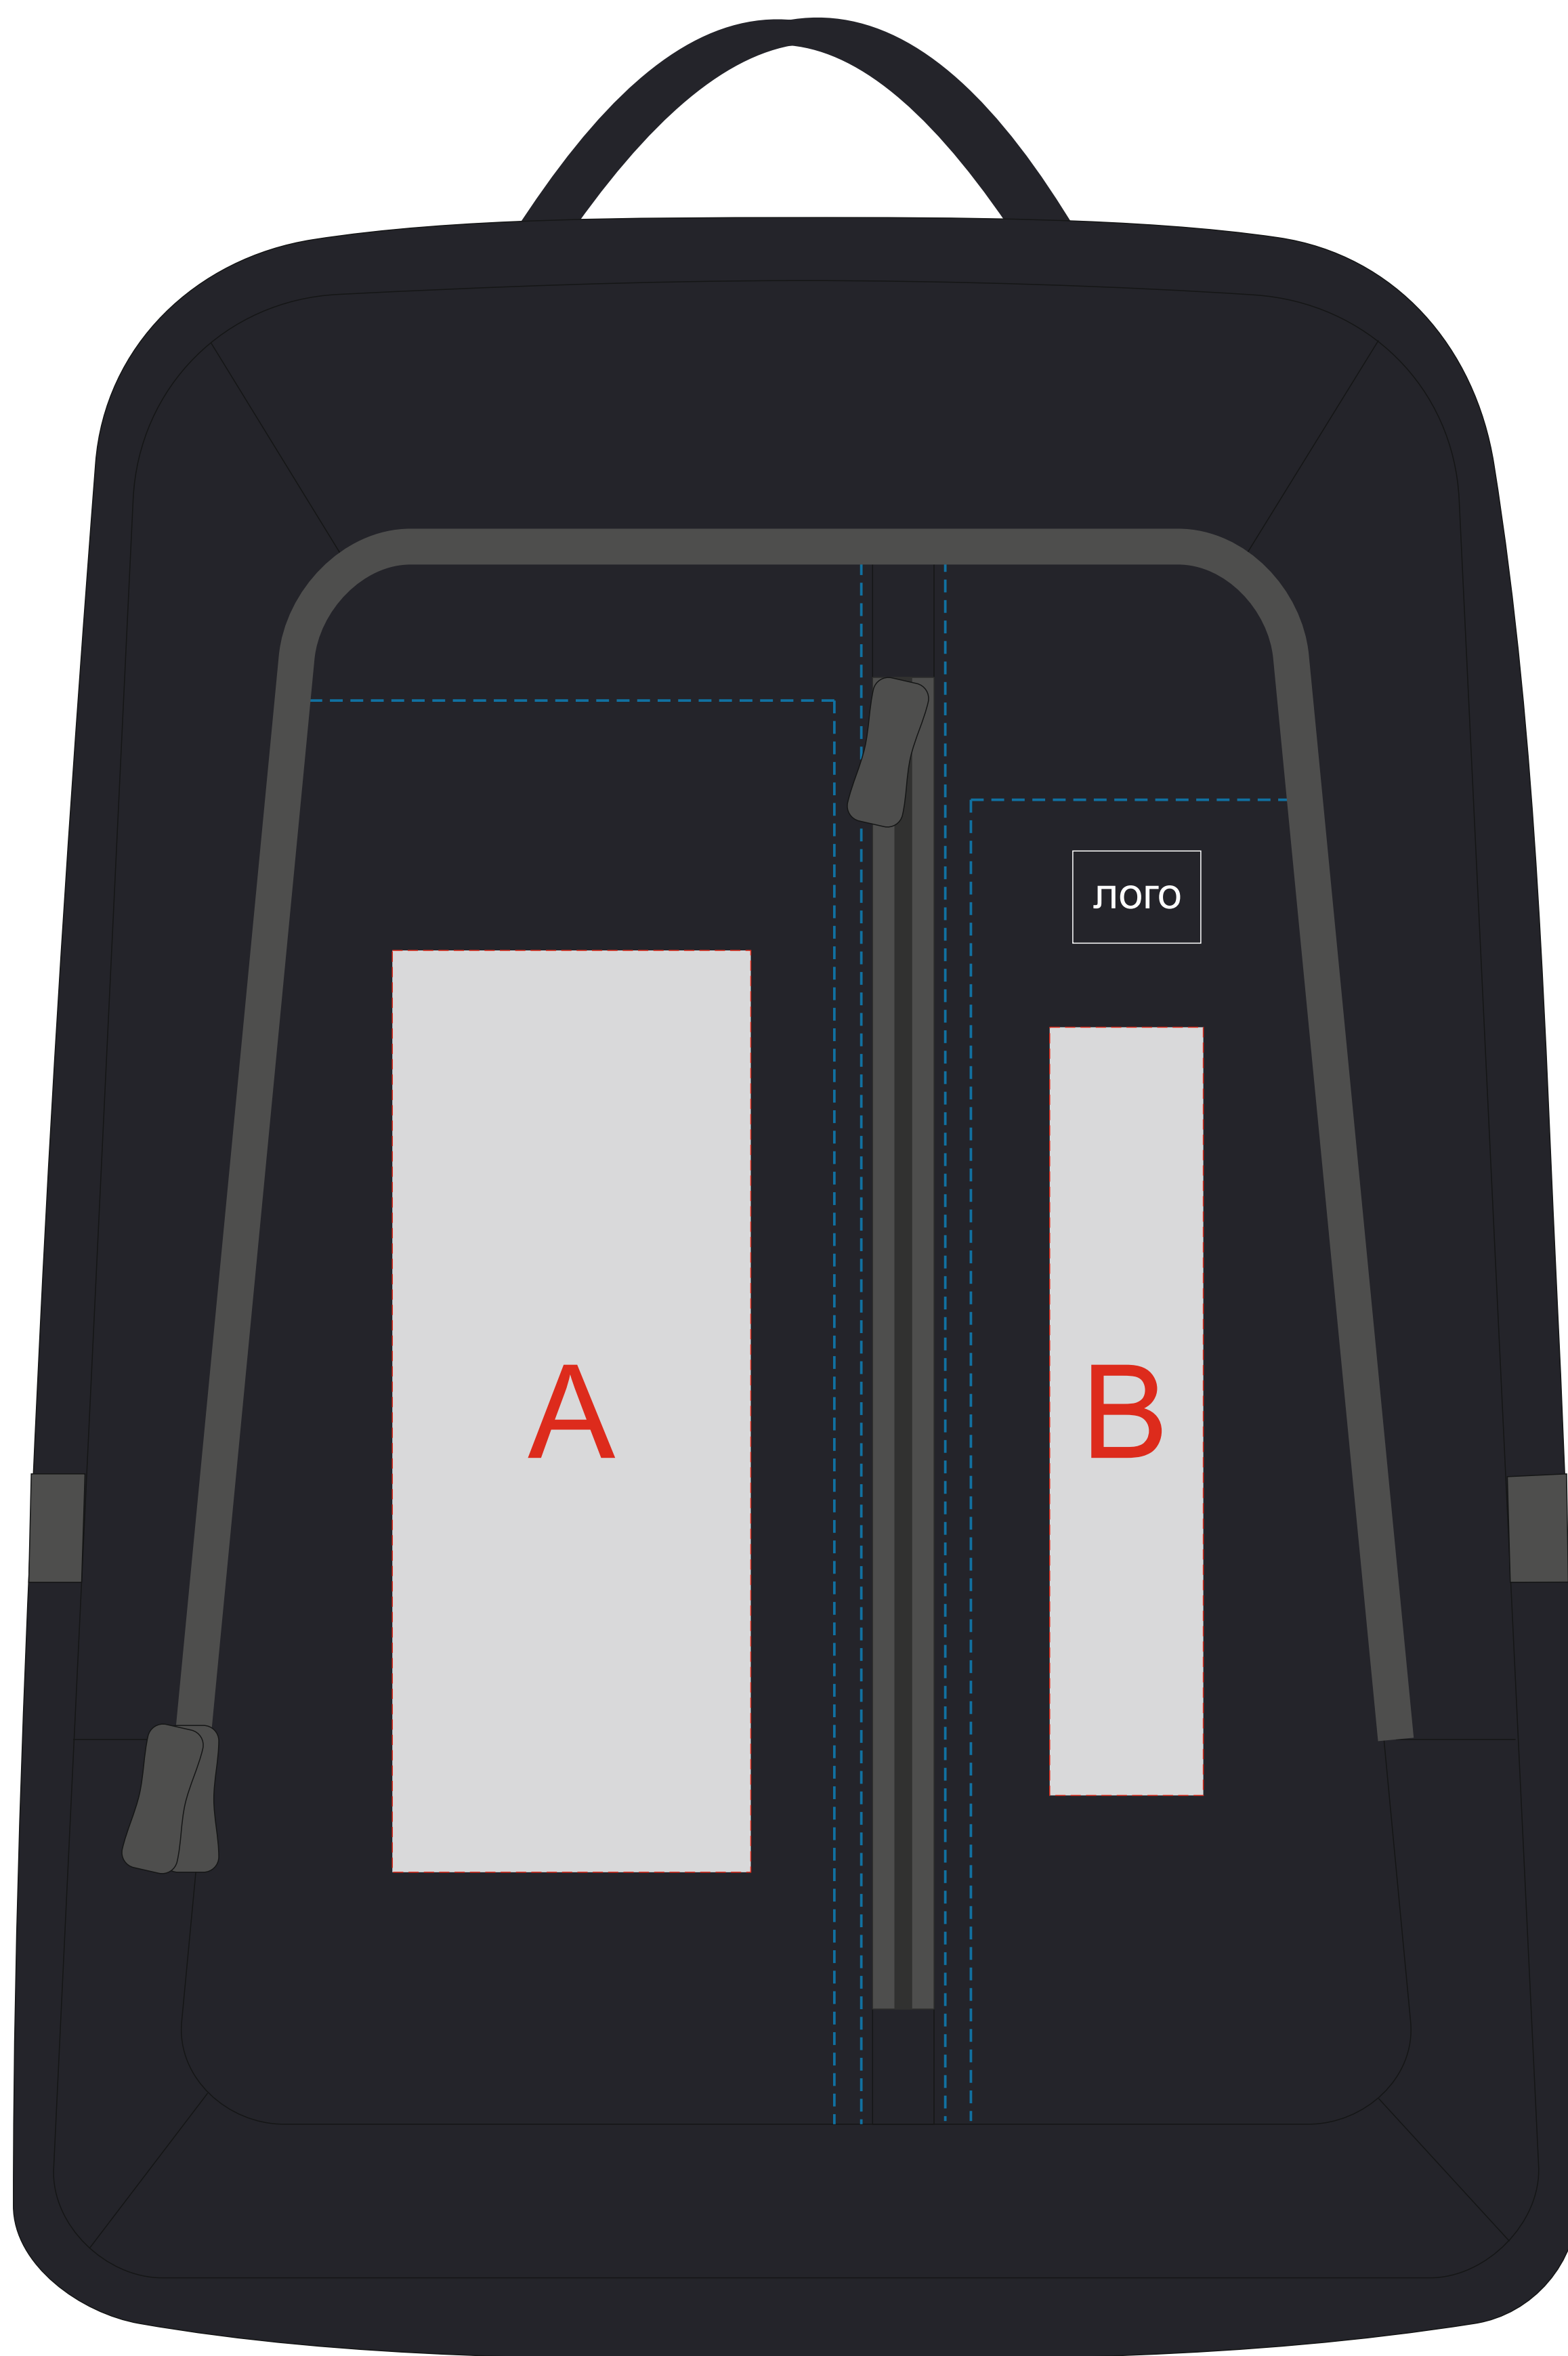

Арт. 94031

A	Вид нанесения	Макс площадь (Ш*В)
	Термотрансфер	70x180мм

B	Вид нанесения	Макс площадь (Ш*В)
	Термотрансфер	30x150мм