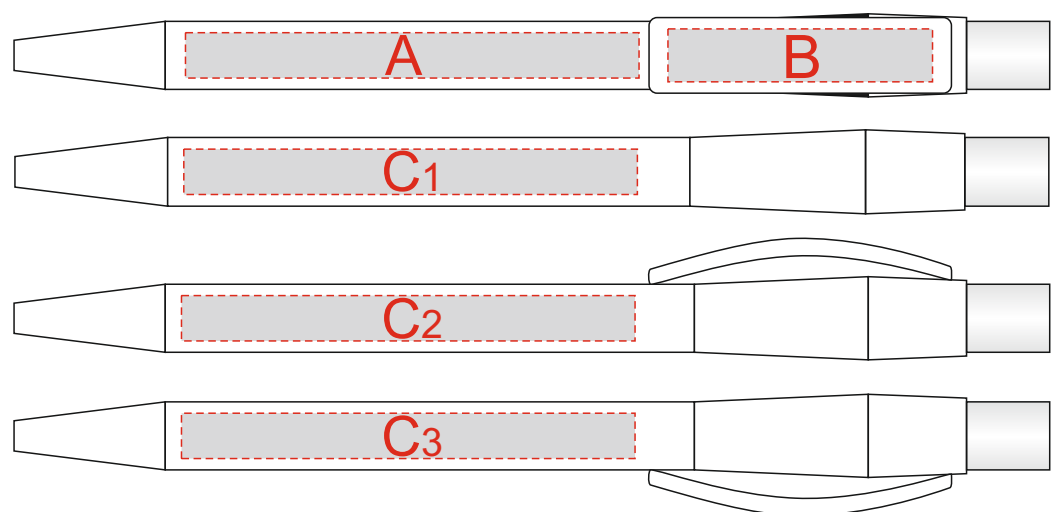

# Арт. 700337.13

образец для круговой трафаретной печати

<b>A</b>	Вид нанесения	Макс площадь (Ш*В)	<b>B</b>	Вид нанесения	Макс площадь (Ш*В)
	Тампопечать	50x6мм		Тампопечать	35x7мм
<b>C</b>	Вид нанесения	Макс площадь (Ш*В)	<b>D</b>	Вид нанесения	Макс площадь (Ш*В)
	Тампопечать	50x6мм		Круговая трафаретная печать	50x28,2мм
	УФ печать	60x6мм			

Крышка коробки

<b>G</b>	Вид нанесения	Макс площадь (Ш*В)
	Цифровая печать	160x70мм
	Металлостикер	160x70мм
	Шильд спектрум	150x70мм
	Тиснение	95x95мм

Нанесение возможно с обеих сторон

<b>E</b>	Вид нанесения	Макс площадь (Ш*В)
	Гравировка	25x10мм
	Тампопечать	25x10мм
	Уф-печать	25x10мм

Ложемент

Внимание! Толщина линий - не менее 1 мм.

<b>F</b>	Вид нанесения	Макс площадь (Ш*В)
	Гравировка	40x35мм