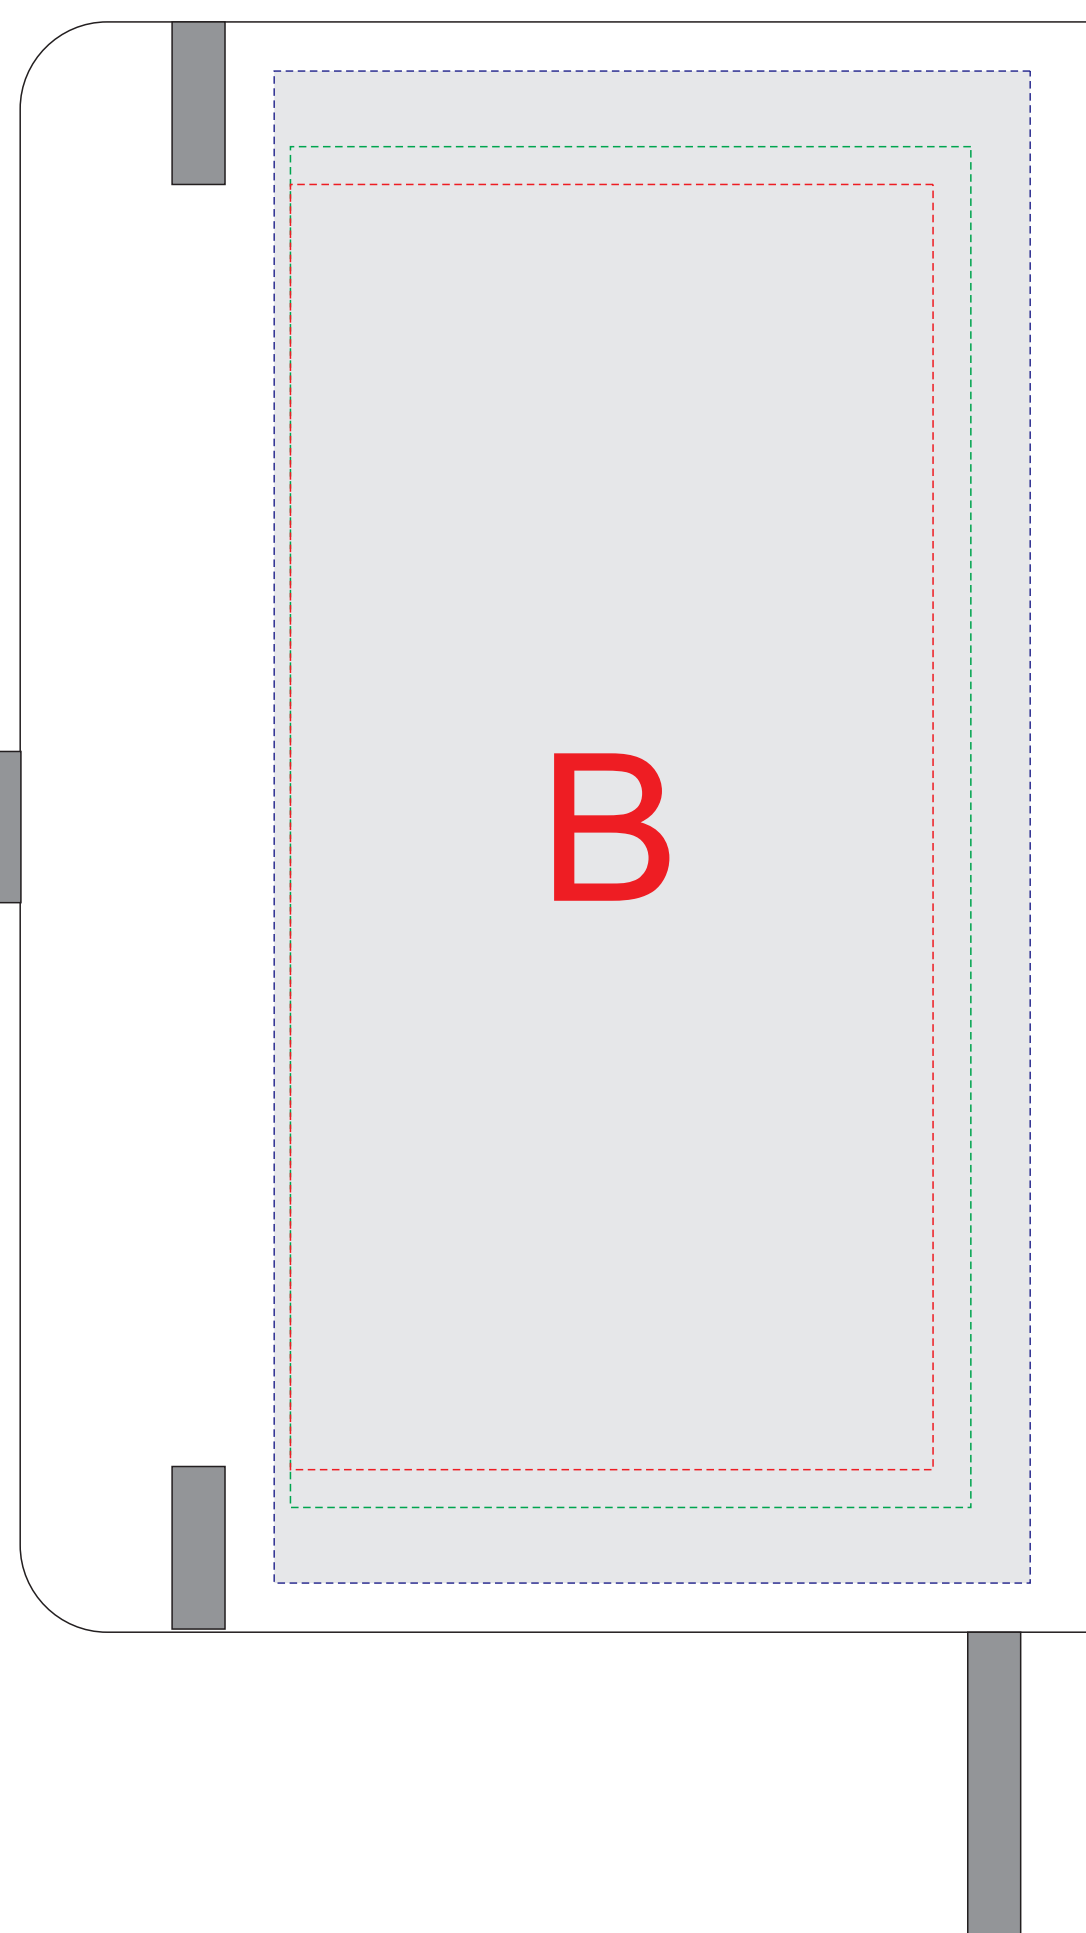

лицо

оборот

A	Вид нанесения	Макс площадь (Ш*В)
	Гравировка	125x150мм
	Тиснение	95x95мм
	Трафаретная печать (1+0)	100x170мм
	Уф печать	125x200мм

B	Вид нанесения	Макс площадь (Ш*В)
	Гравировка	100x150мм
	Тиснение	90x95мм
	Трафаретная печать (1+0)	85x170мм