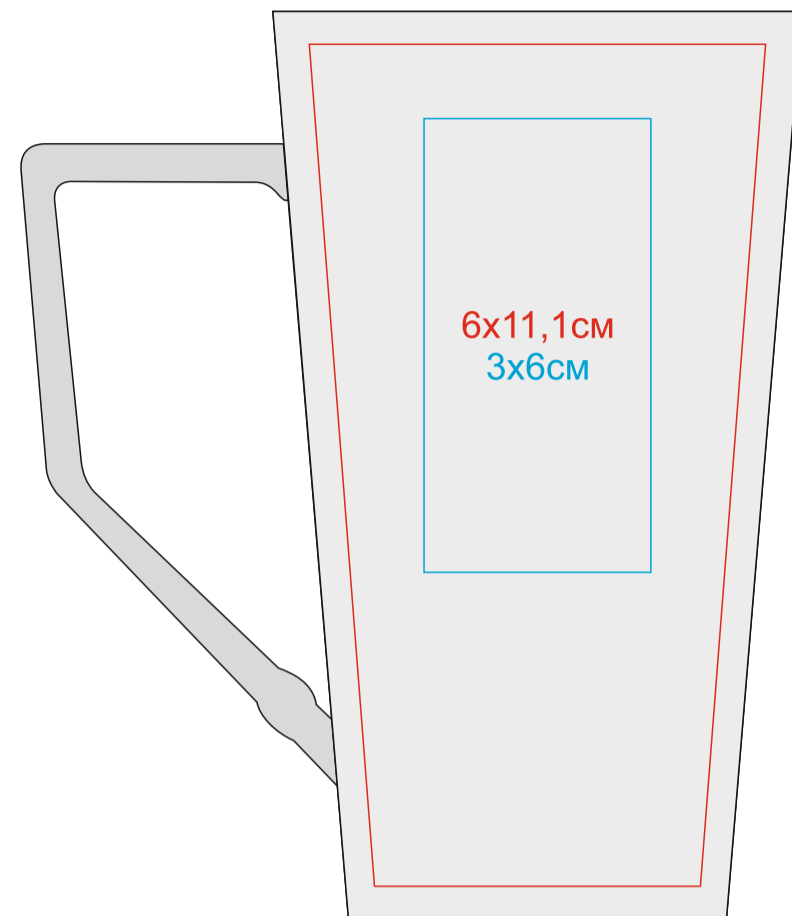

# Кружка "Times Square" в подарочной упаковке, 13623

метод нанесения: **тампопечать (макс. 2 цвета)**, **деколь**,  
шелкография по плоским поверхностям в 1 кроющий цвет (черный, серебро, золото)

шелкография по плоским поверхностям  
в 1 кроющий цвет (черный, серебро, золото)