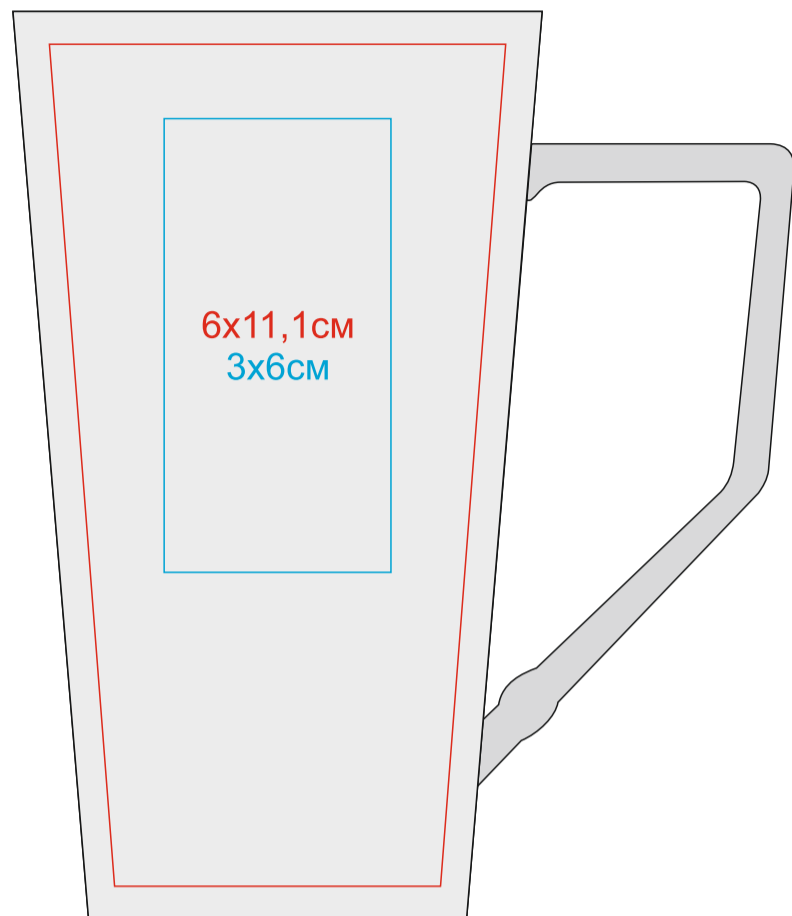

# Кружка "Times Square" в подарочной упаковке, 13623

метод нанесения: **тампопечать (макс. 2 цвета)**, **деколь**,  
шелкография по плоским поверхностям в 1 кроющий цвет (черный, серебро, золото)

шелкография по плоским поверхностям  
в 1 кроющий цвет (черный, серебро, золото)