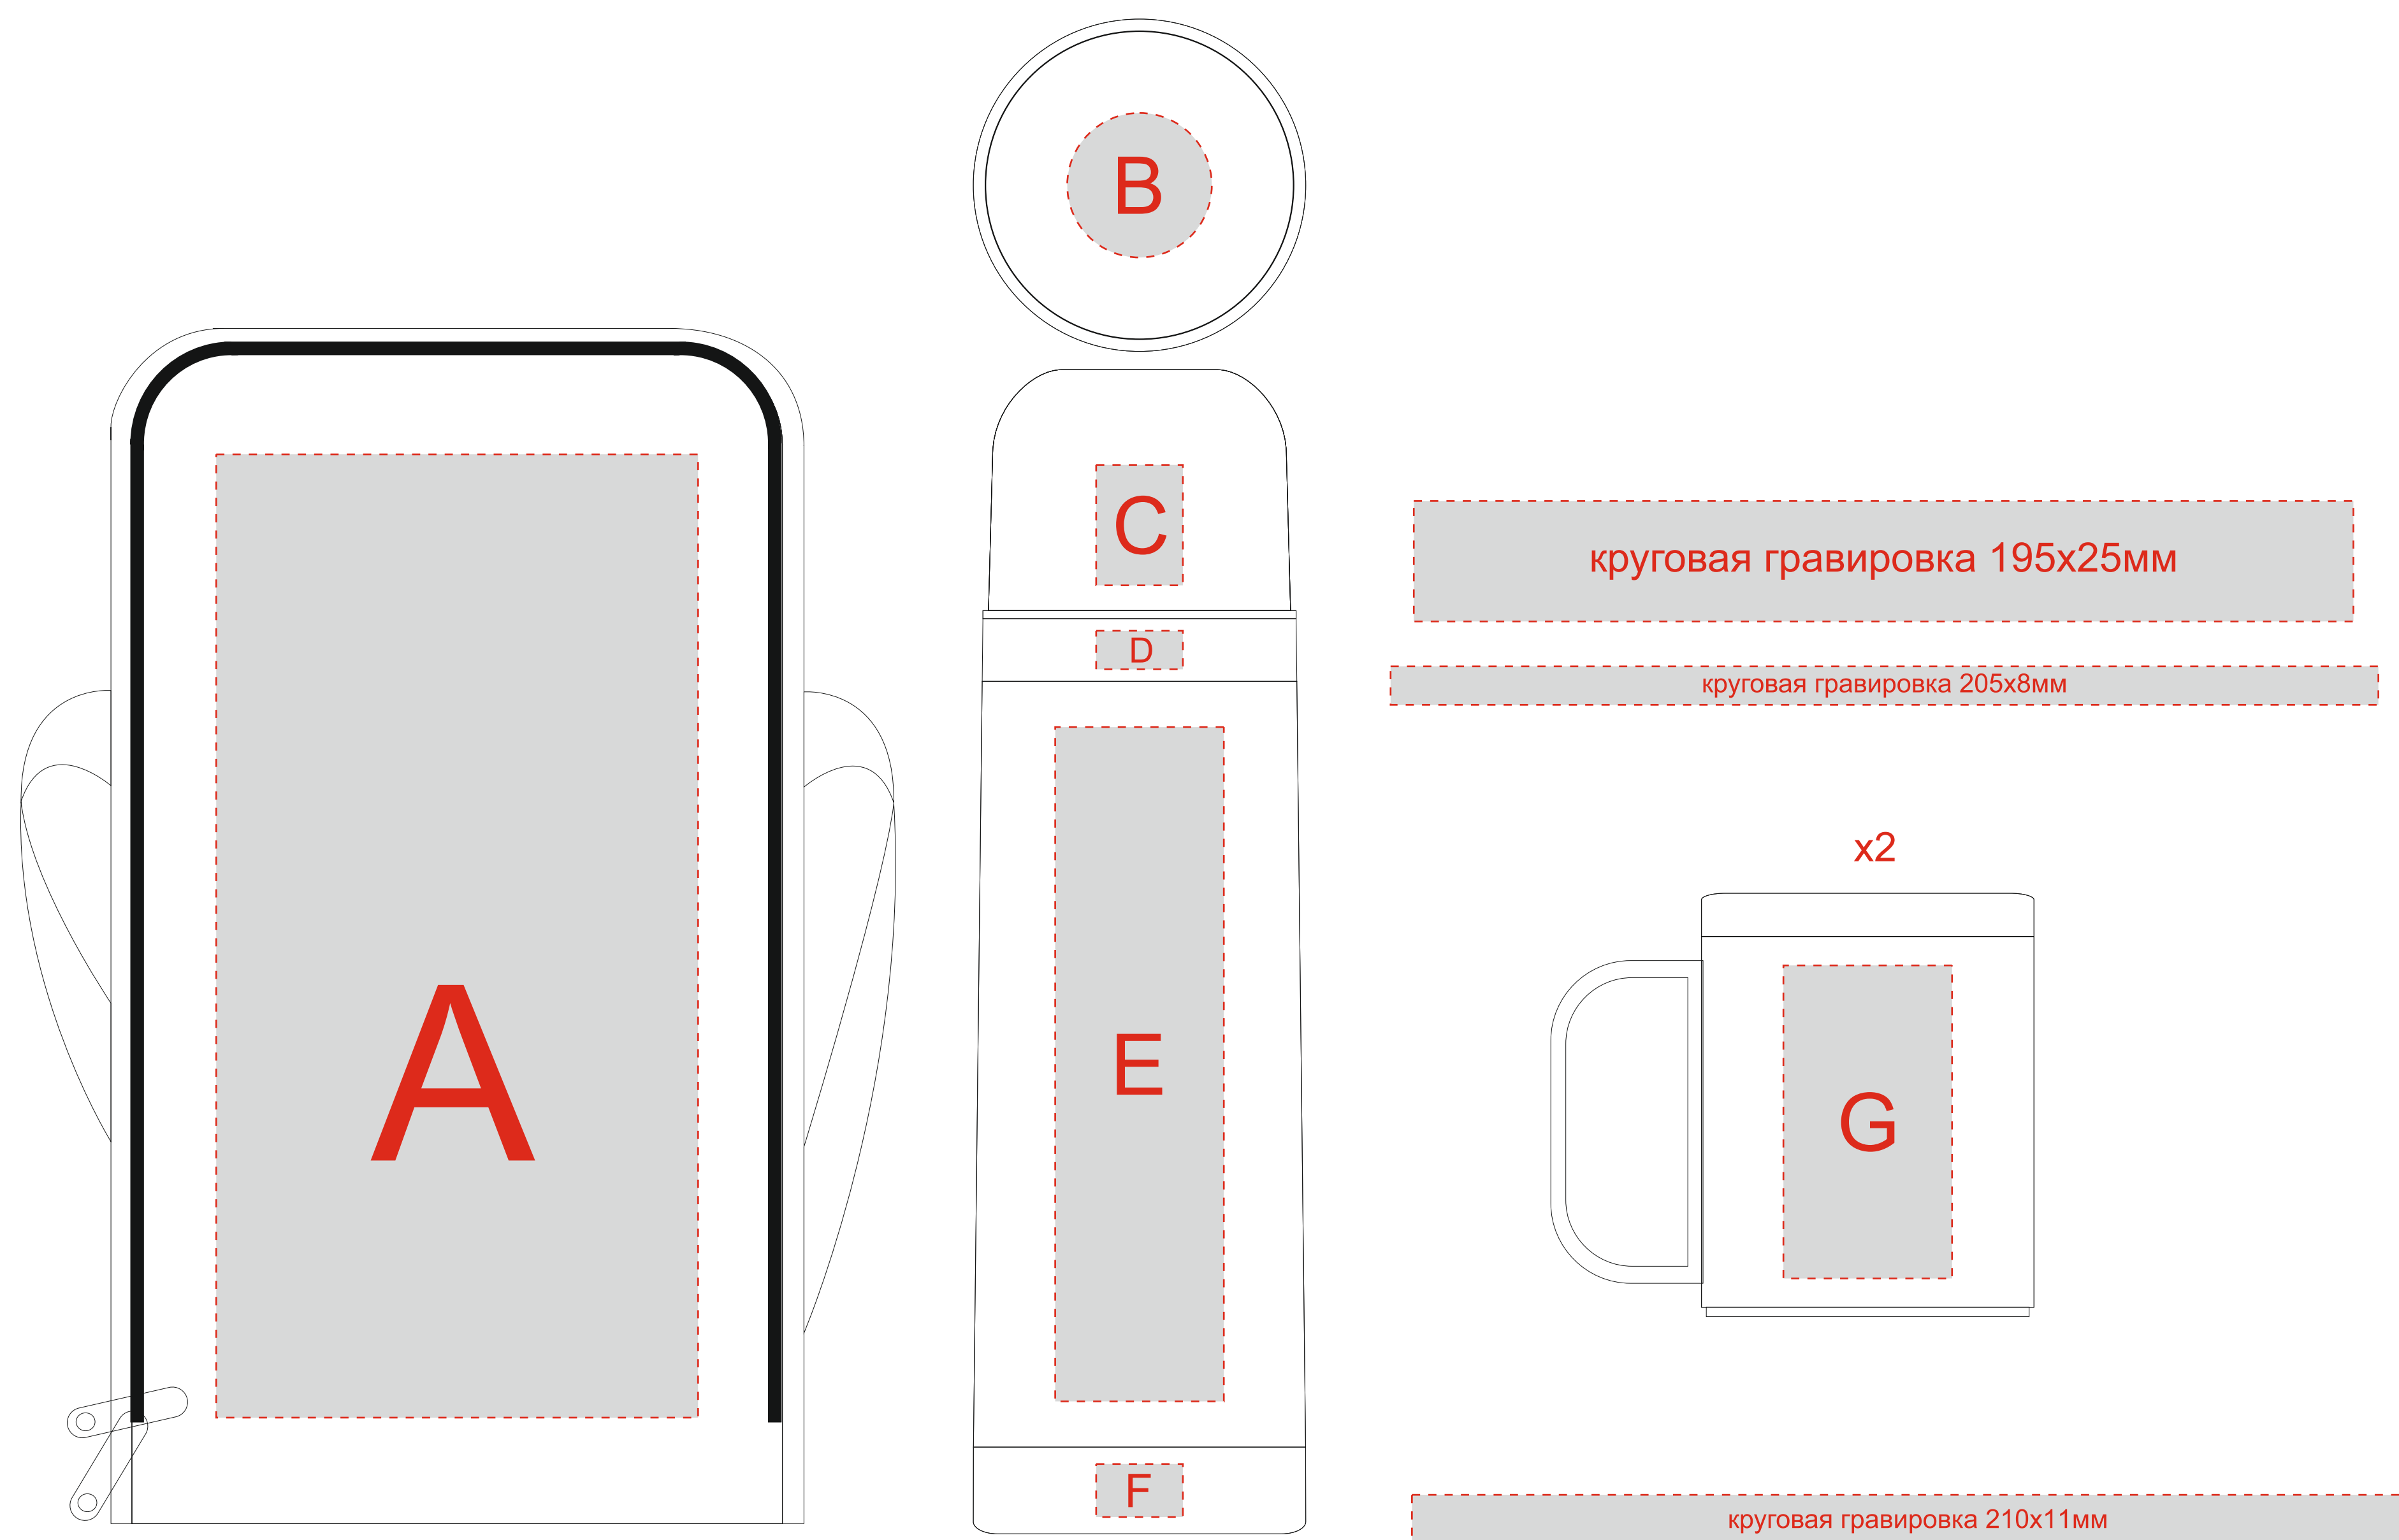

Арт. 828431

<b>A</b>	Вид нанесения	Макс площадь (Ш*В)	<b>B</b>	Вид нанесения	Макс площадь (Ш*В)
	Термотрансфер	100x200мм		Гравировка	30x30мм
<b>C</b>	Вид нанесения	Макс площадь (Ш*В)	<b>D</b>	Вид нанесения	Макс площадь (Ш*В)
	Гравировка	18x25мм		Гравировка	18x8мм
	Круговая Гравировка	195x25мм		Круговая Гравировка	205x8мм
<b>E</b>	Вид нанесения	Макс площадь (Ш*В)	<b>F</b>	Вид нанесения	Макс площадь (Ш*В)
	Тампопечать	35x50мм		Гравировка	18x11мм
				Круговая Гравировка	210x11мм
<b>G</b>	Вид нанесения	Макс площадь (Ш*В)			
	Тампопечать	35x50мм			