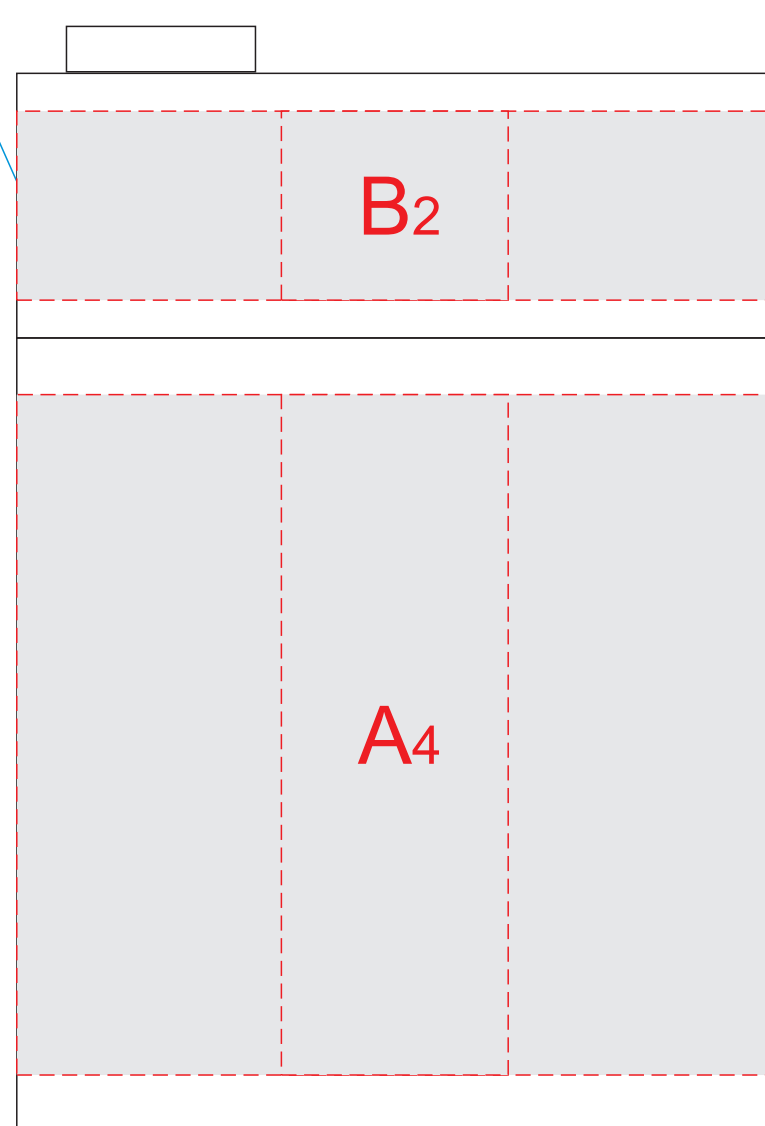

вид спереди

вид сзади

вид справа

USB

USB

вид слева

образец для цифровой печати

образец для цифровой печати

A	Вид нанесения	Макс площадь (Ш*В)	B	Вид нанесения	Макс площадь (Ш*В)
	Тампопечать	30x50мм		Тампопечать	30x25мм
	Цифровая печать	310x80мм		Цифровая печать	120x25мм
	Уф печать	20x80мм		Уф печать	20x20мм