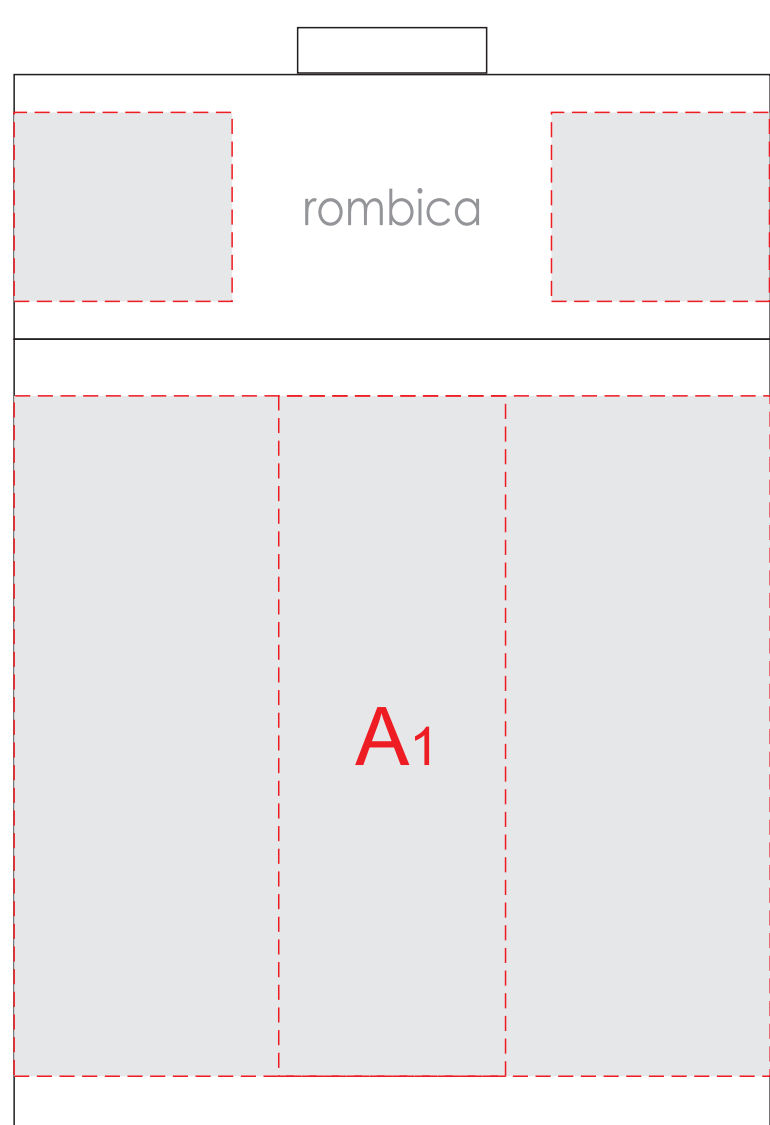

вид спереди

вид сзади

вид справа

USB

USB

вид слева

образец для цифровой печати

образец для цифровой печати

A	Вид нанесения	Макс площадь (Ш*В)	B	Вид нанесения	Макс площадь (Ш*В)
	Тампопечать	30x50мм		Тампопечать	30x25мм
	Цифровая печать	310x80мм		Цифровая печать	120x25мм
	Уф печать	20x80мм		Уф печать	20x20мм