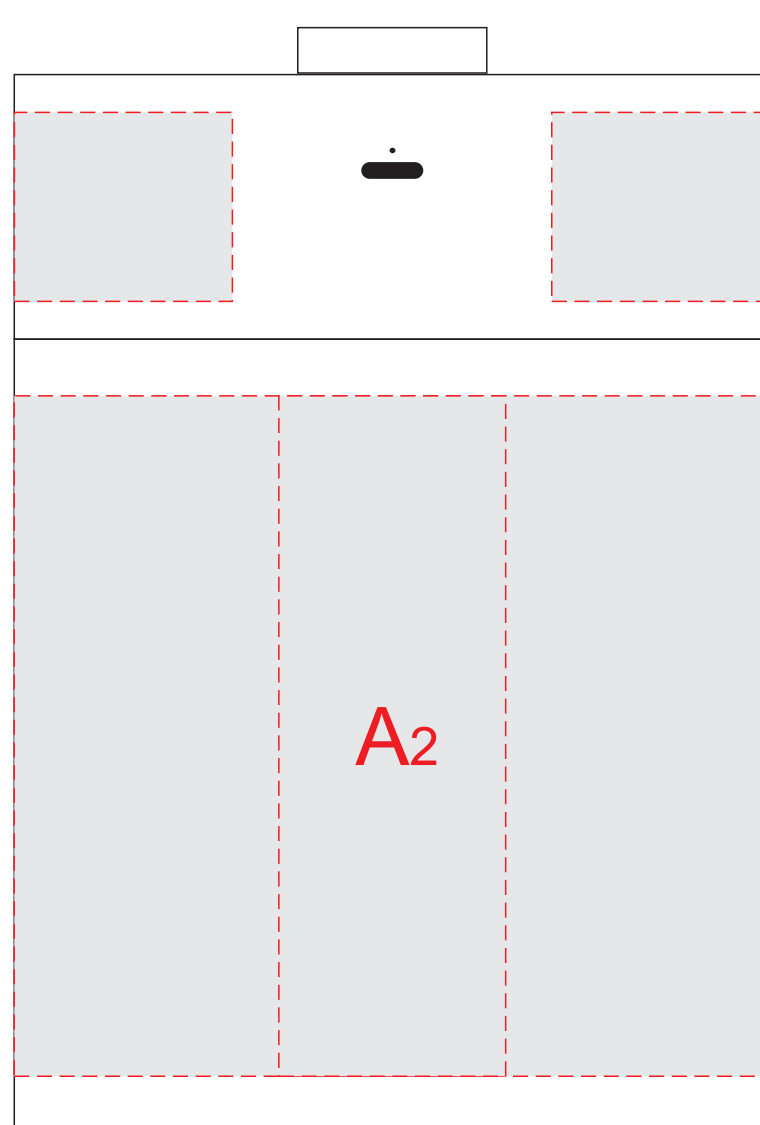

вид спереди

вид сзади

вид справа

USB

USB

вид слева

образец для цифровой печати

образец для цифровой печати

A	Вид нанесения	Макс площадь (Ш*В)	B	Вид нанесения	Макс площадь (Ш*В)
	Тампопечать	30x50мм		Тампопечать	30x25мм
	Цифровая печать	310x80мм		Цифровая печать	120x25мм
	Уф печать	20x80мм		Уф печать	20x20мм