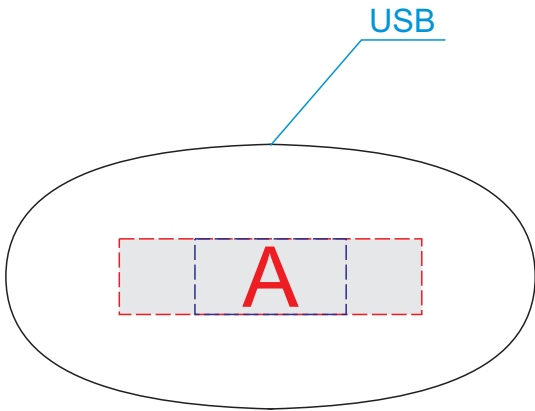

ВИД СВЕРХУ

	Вид нанесения	Макс площадь (Ш*В)
	Тампопечать	40x10мм
	Уф печать	20x10мм

USB