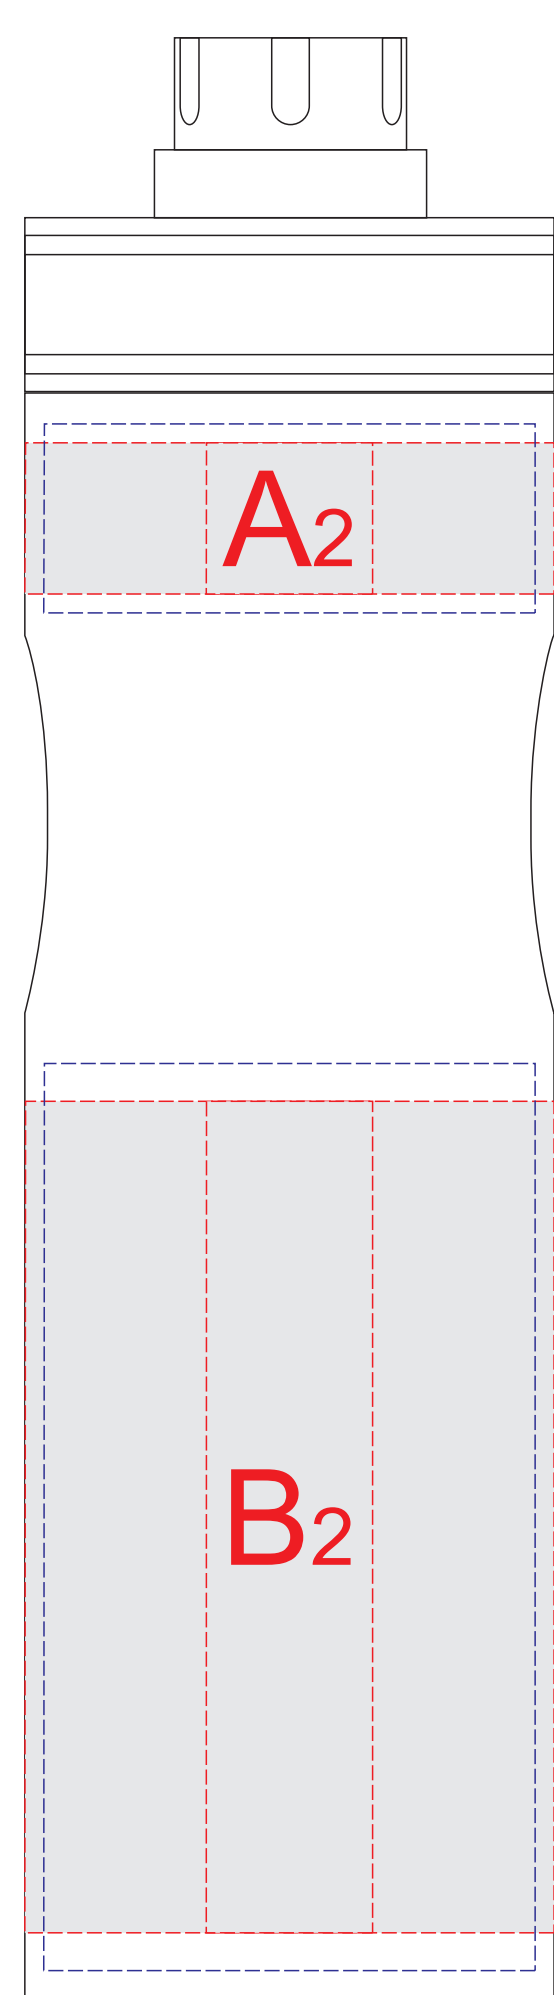

вид слева

вид спереди

вид справа

вид сзади

Образец для круговой гравировки

Внимание! Круговая гравировка не стыкуется.

Образец для круговой гравировки

A	Вид нанесения	Макс площадь (Ш*В)
	Гравировка	22x20мм
	Круговая гравировка	219x20мм
	Гравировка XL (кроме арт.814210)	65x25мм
B	Вид нанесения	Макс площадь (Ш*В)
	Гравировка	22x110мм
	Круговая гравировка	219x110мм
	Гравировка XL (кроме арт.814210)	65x120мм