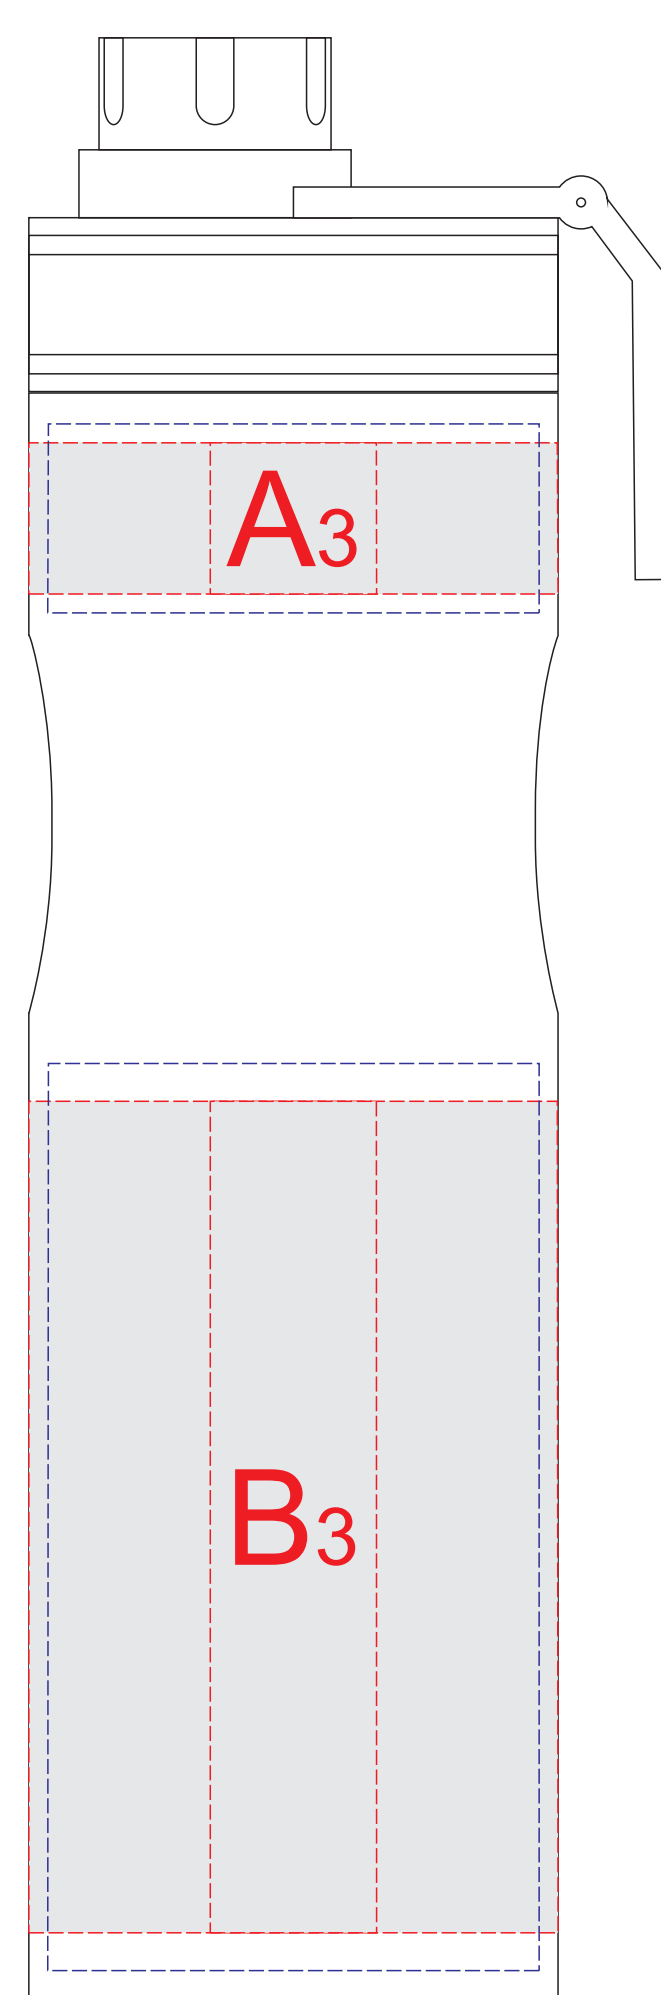

вид слева

вид спереди

вид справа

вид сзади

Образец для круговой гравировки

Внимание! Круговая гравировка не стыкуется.

Образец для круговой гравировки

A	Вид нанесения	Макс площадь (Ш*В)
	Гравировка	22x20мм
	Круговая гравировка	219x20мм
	Гравировка XL (кроме арт.814210)	65x25мм
B	Вид нанесения	Макс площадь (Ш*В)
	Гравировка	22x110мм
	Круговая гравировка	219x110мм
	Гравировка XL (кроме арт.814210)	65x120мм