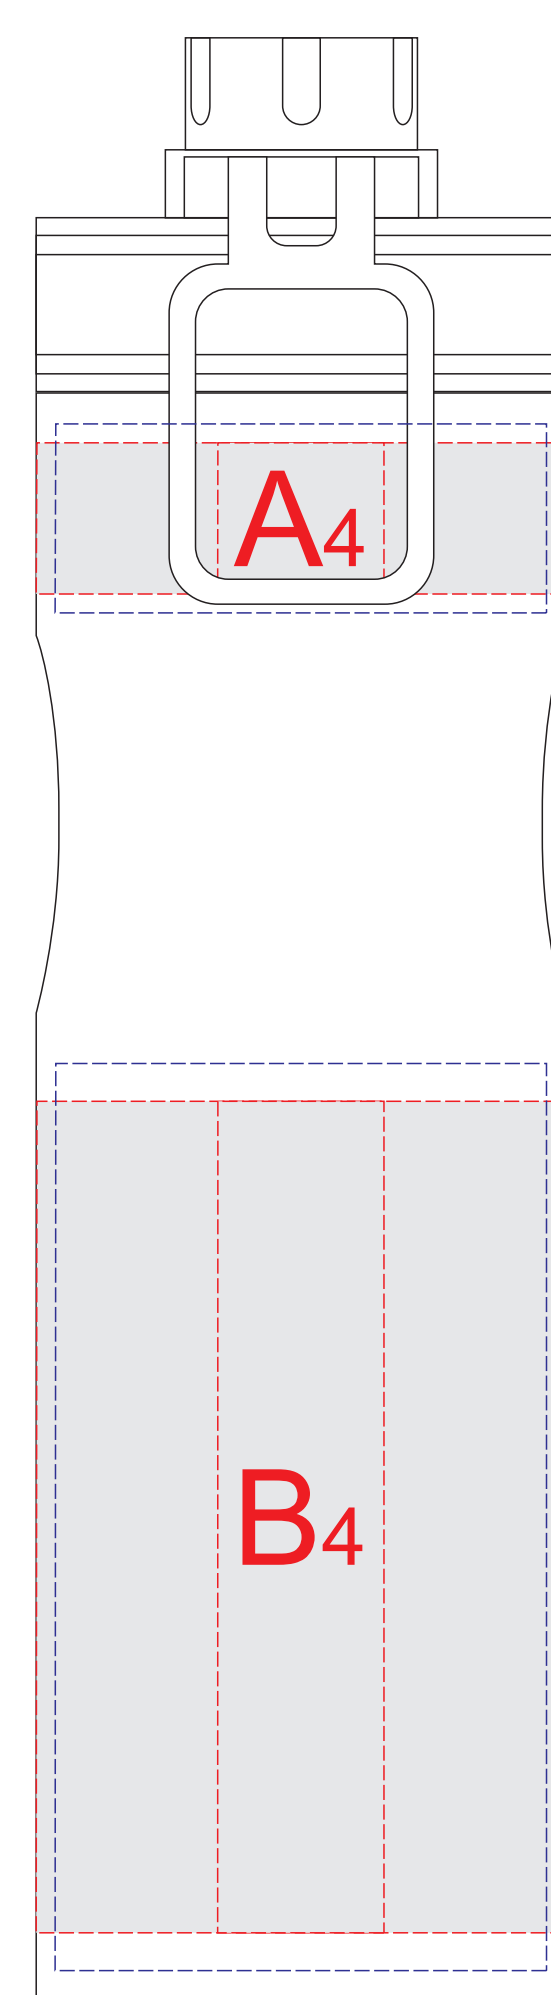

вид слева

вид спереди

вид справа

вид сзади

Образец для круговой гравировки

Внимание! Круговая гравировка не стыкуется.

Образец для круговой гравировки

A	Вид нанесения	Макс площадь (Ш*В)
	Гравировка	22x20мм
	Круговая гравировка	219x20мм
	Гравировка XL (кроме арт.814210)	65x25мм
B	Вид нанесения	Макс площадь (Ш*В)
	Гравировка	22x110мм
	Круговая гравировка	219x110мм
	Гравировка XL (кроме арт.814210)	65x120мм