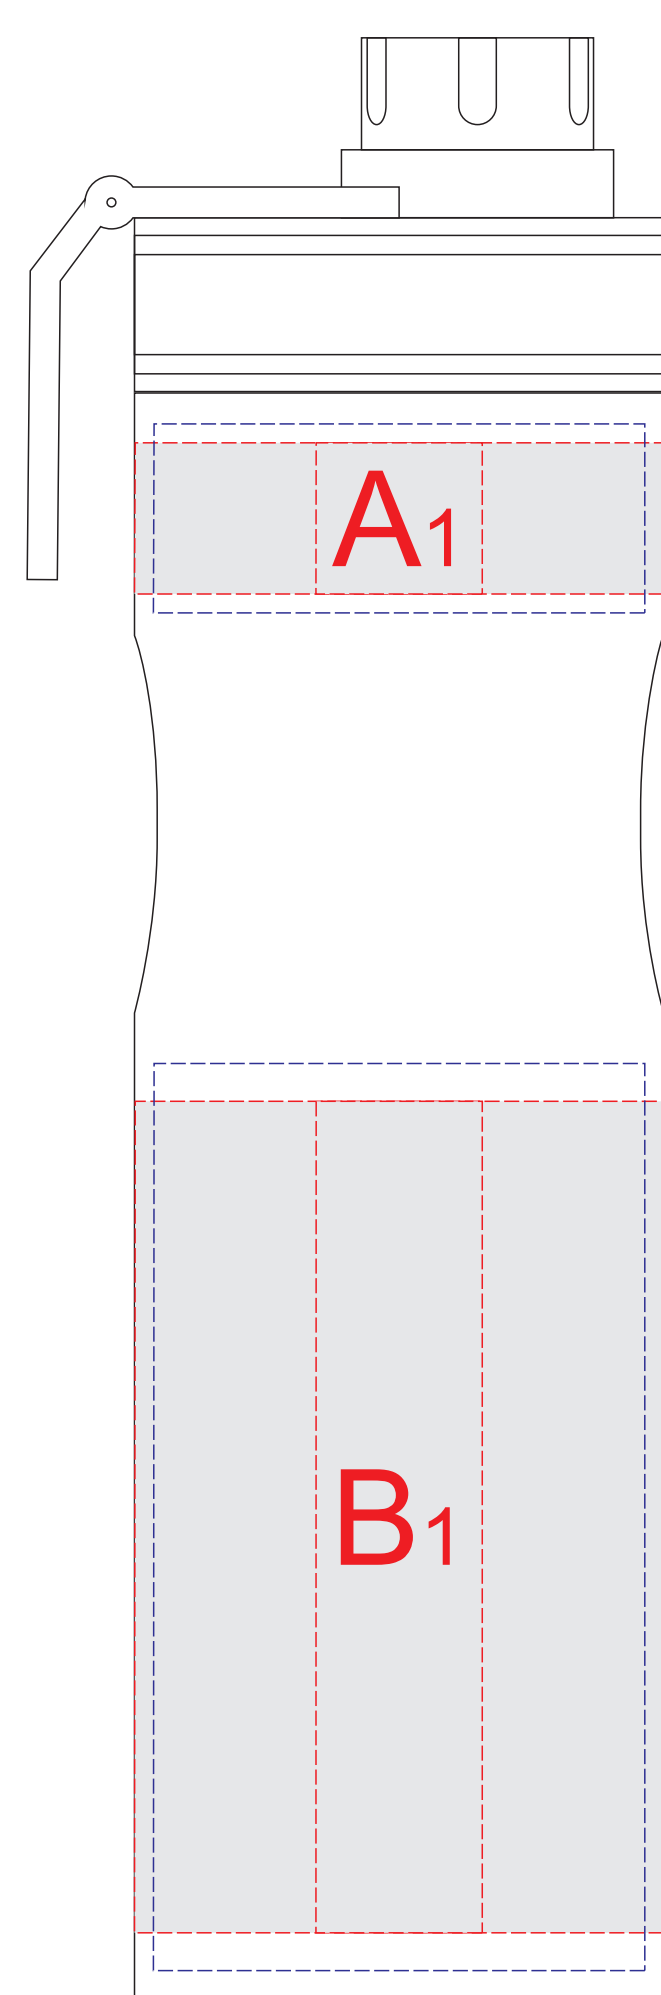

вид слева

вид спереди

вид справа

вид сзади

Образец для круговой гравировки

Внимание! Круговая гравировка не стыкуется.

Образец для круговой гравировки

A	Вид нанесения	Макс площадь (Ш*В)
	Гравировка	22x20мм
	Круговая гравировка	219x20мм
	Гравировка XL (кроме арт.814210)	65x25мм
B	Вид нанесения	Макс площадь (Ш*В)
	Гравировка	22x110мм
	Круговая гравировка	219x110мм
	Гравировка XL (кроме арт.814210)	65x120мм