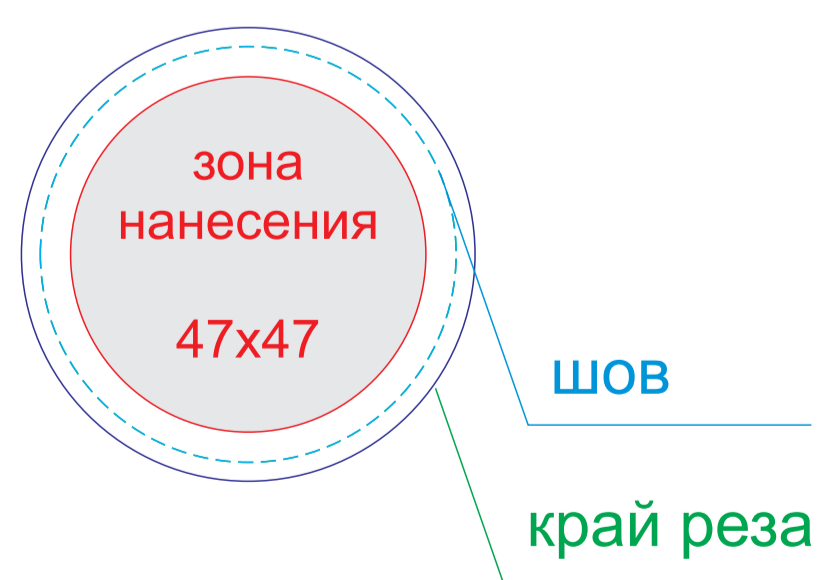

Арт. 49450201

вид спереди

ОФОРМЛЕНИЕ ПАТЧА:

ПАТЧ КРУГЛЫЙ

ПАТЧ ПРЯМОУГОЛЬНЫЙ

А	Вид нанесения	Макс площадь (Ш*В)
	Патч Круглый	47x47мм
	Патч Прямоугольный	37x57мм