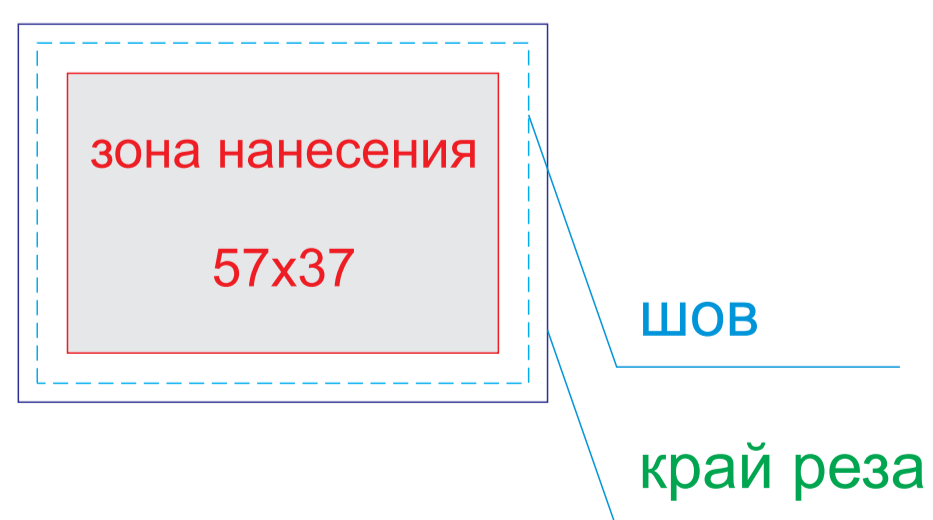

Арт. 49450201

вид спереди

ОФОРМЛЕНИЕ ПАТЧА:

ПАТЧ КРУГЛЫЙ

ПАТЧ ПРЯМОУГОЛЬНЫЙ

А	Вид нанесения	Макс площадь (Ш*В)
	Патч Круглый	47x47мм
	Патч Прямоугольный	37x57мм