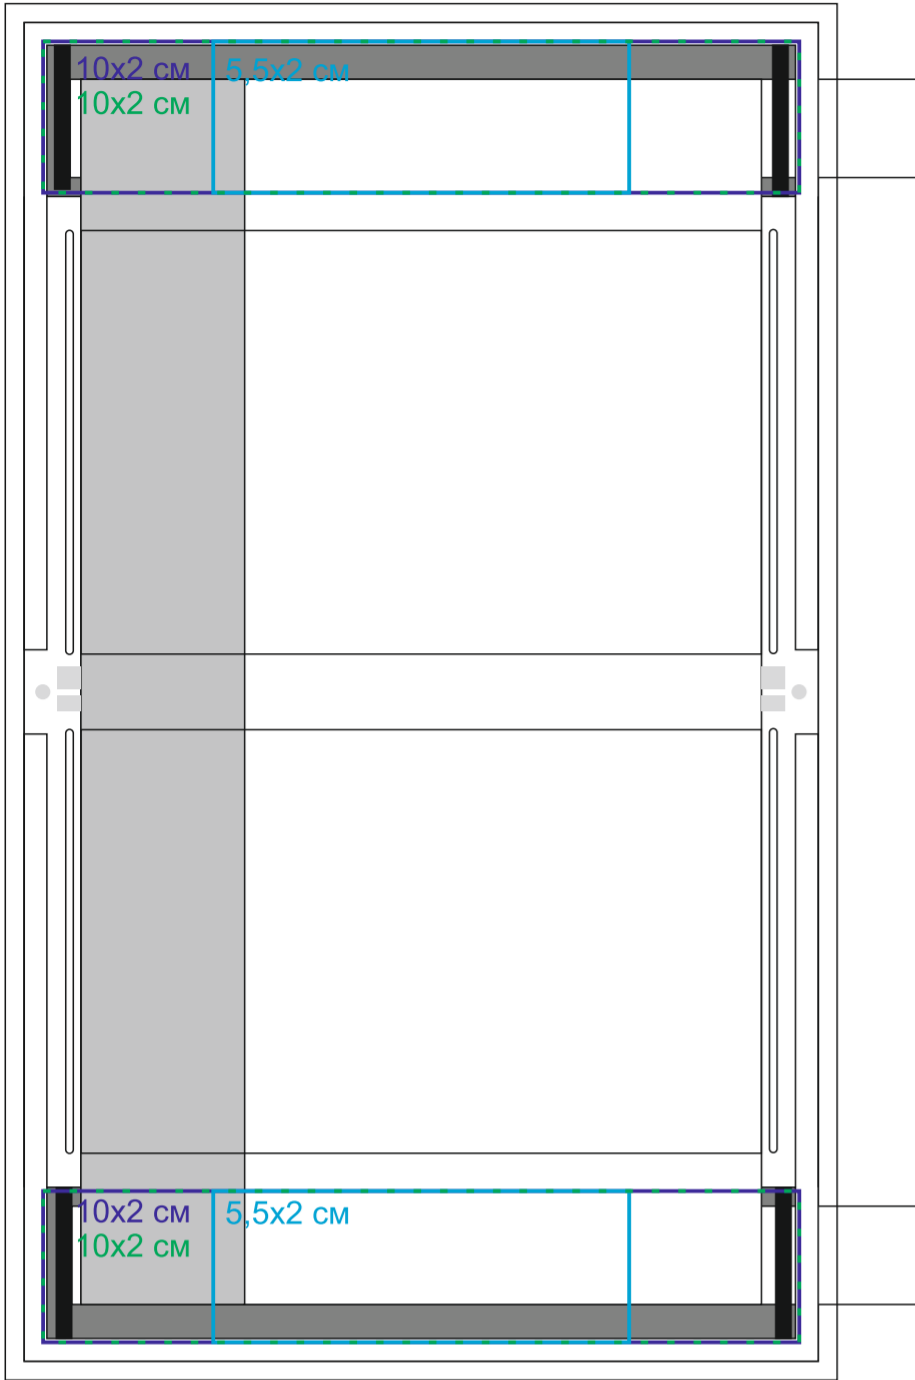

арт. 9561
Календарь настольный на 2 года

Метод нанесения: [тампопечать](#), [уф-печать](#), [шелкография](#) по плоским поверхностям в 1 кроющий цвет (золото, серебро, черный, белый), [полиграфическая вставка](#)

9561/01

Опора

9561/35

Опора

Вырубка: 10,65x17,8 см
размер с вылетами: 11,05x18,2 см

9561/30

Опора

Вырубка: 10,65x17,8 см
размер с вылетами: 11,05x18,2 см

Вырубка: 10,65x17,8 см
размер с вылетами: 11,05x18,2 см

Вырубка: 10,65x17,8 см

размер с вылетами: 11,05x18,2 см