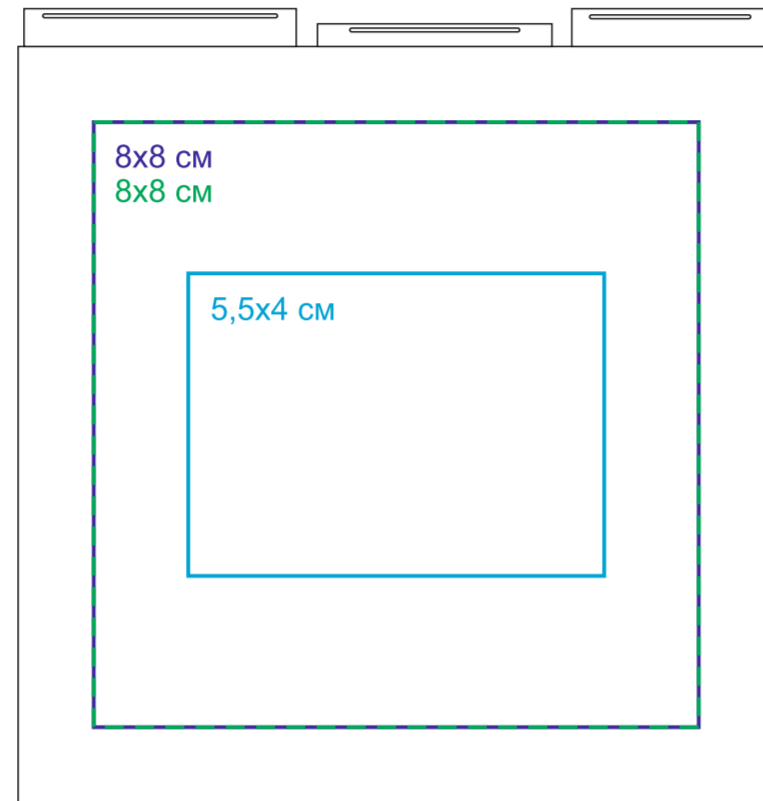

арт. 9561
Календарь настольный на 2 года

Метод нанесения: [тампопечать](#), [уф-печать](#), [шелкография](#) по плоским поверхностям в 1 кроющий цвет (золото, серебро, черный, белый), [полиграфическая вставка](#)

9561/01

Опора

9561/35

Опора

Вырубка: 10,65x17,8 см
размер с вылетами: 11,05x18,2 см

9561/30

Опора

Вырубка: 10,65x17,8 см
размер с вылетами: 11,05x18,2 см

Вырубка: 10,65x17,8 см
размер с вылетами: 11,05x18,2 см

Вырубка: 10,65x17,8 см

размер с вылетами: 11,05x18,2 см