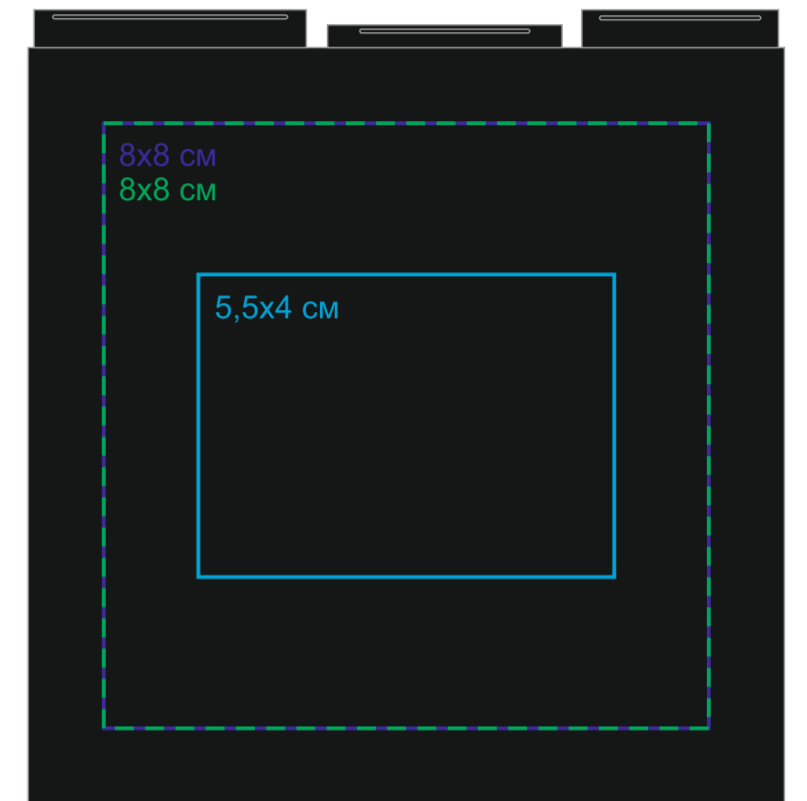

9561/01

Опора

9561/35

Опора

Вырубка: 10,65x17,8 см
размер с вылетами: 11,05x18,2 см

9561/30

Опора

Вырубка: 10,65x17,8 см
размер с вылетами: 11,05x18,2 см

Вырубка: 10,65x17,8 см
размер с вылетами: 11,05x18,2 см

Вырубка: 10,65x17,8 см

размер с вылетами: 11,05x18,2 см