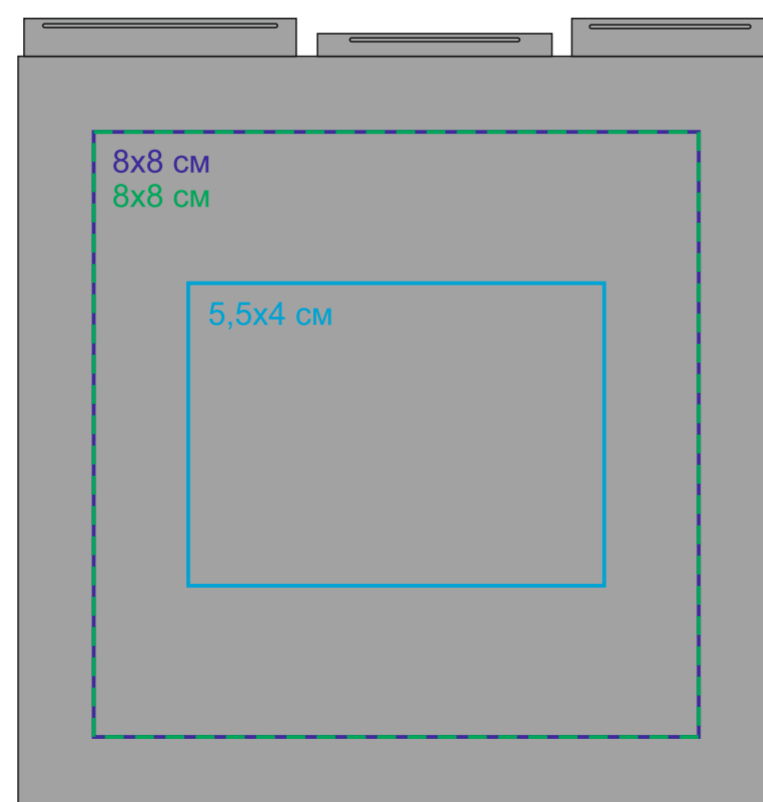

9561/01

Опора

9561/35

Опора

Вырубка: 10,65x17,8 см
размер с вылетами: 11,05x18,2 см

9561/30

Опора

Вырубка: 10,65x17,8 см
размер с вылетами: 11,05x18,2 см

Вырубка: 10,65x17,8 см
размер с вылетами: 11,05x18,2 см

Вырубка: 10,65x17,8 см

размер с вылетами: 11,05x18,2 см