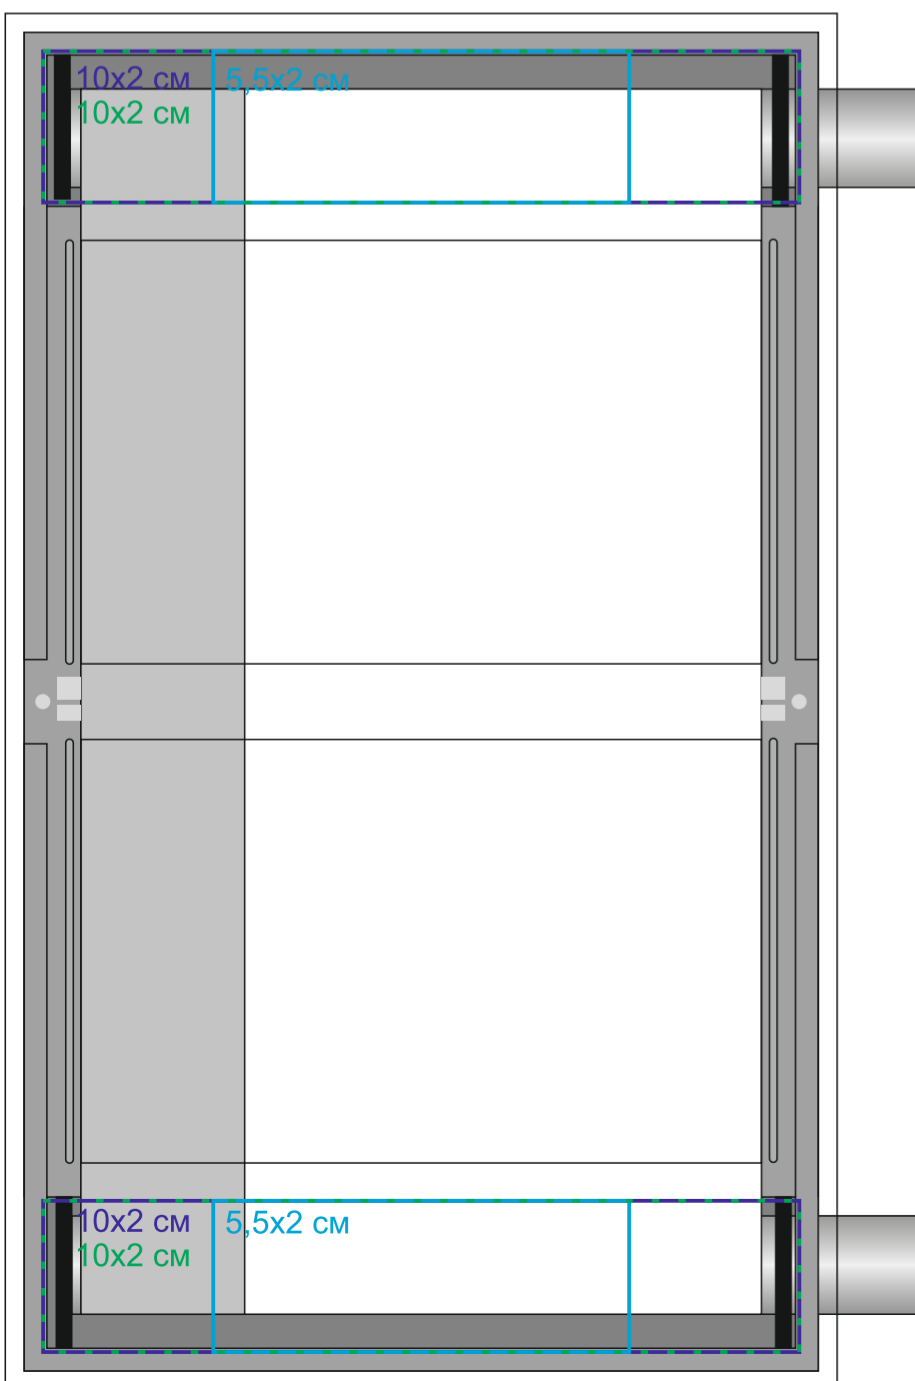

арт. 9561
Календарь настольный на 2 года

Метод нанесения: [тампопечать](#), [уф-печать](#), [шелкография](#) по плоским поверхностям в 1 кроющий цвет (золото, серебро, черный, белый), [полиграфическая вставка](#)

9561/01

Опора

9561/35

Опора

Вырубка: 10,65x17,8 см
размер с вылетами: 11,05x18,2 см

9561/30

Опора

Вырубка: 10,65x17,8 см
размер с вылетами: 11,05x18,2 см

Вырубка: 10,65x17,8 см
размер с вылетами: 11,05x18,2 см

Вырубка: 10,65x17,8 см

размер с вылетами: 11,05x18,2 см