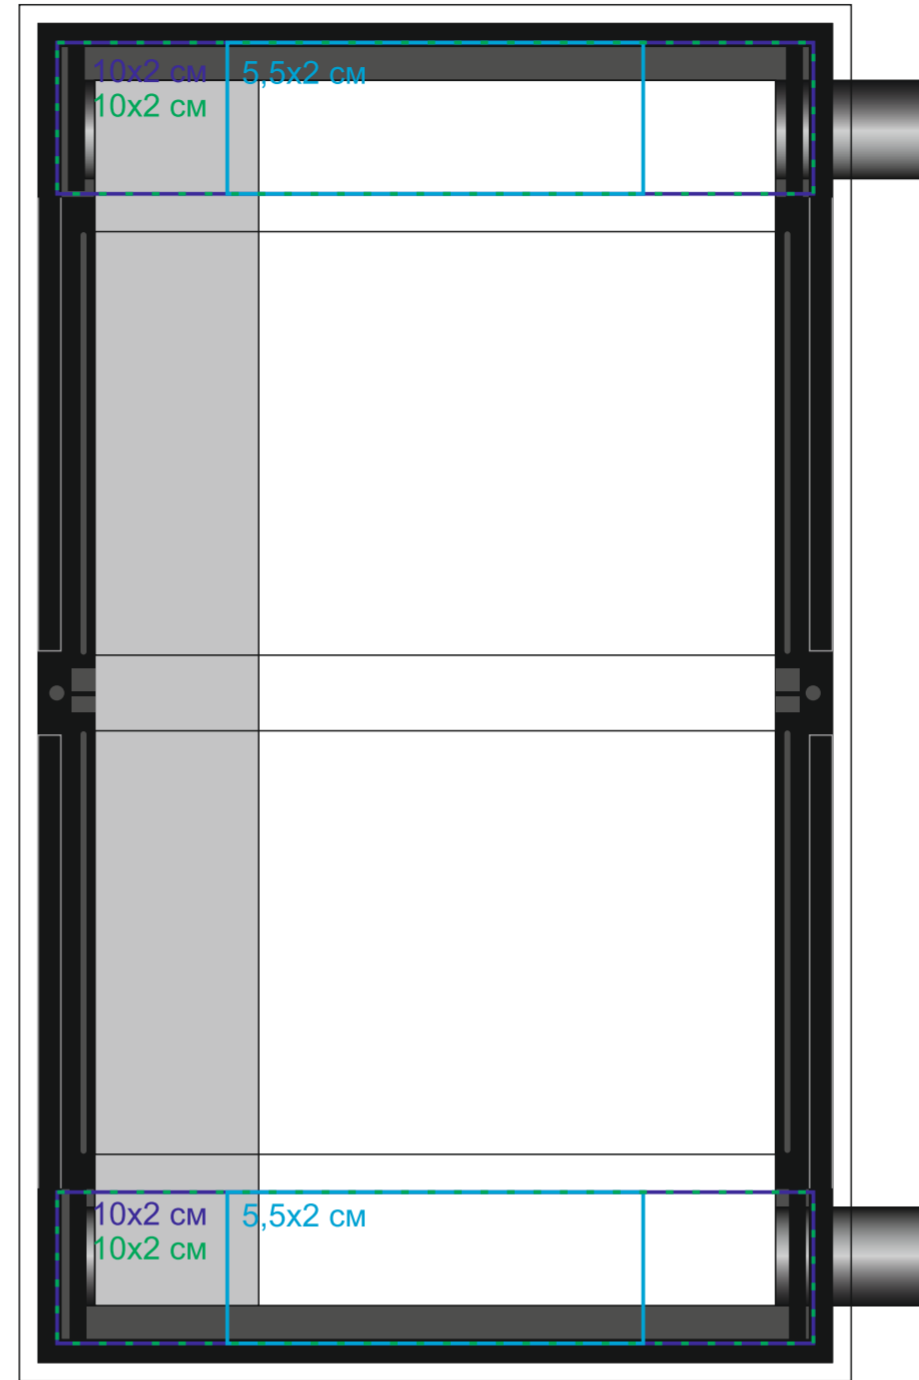

арт. 9561
Календарь настольный на 2 года

Метод нанесения: [тампопечать](#), [уф-печать](#), [шелкография](#) по плоским поверхностям в 1 кроющий цвет (золото, серебро, черный, белый), [полиграфическая вставка](#)

9561/01

Опора

9561/35

Опора

Вырубка: 10,65x17,8 см
размер с вылетами: 11,05x18,2 см

9561/30

Опора

Вырубка: 10,65x17,8 см
размер с вылетами: 11,05x18,2 см

Вырубка: 10,65x17,8 см
размер с вылетами: 11,05x18,2 см

Вырубка: 10,65x17,8 см

размер с вылетами: 11,05x18,2 см