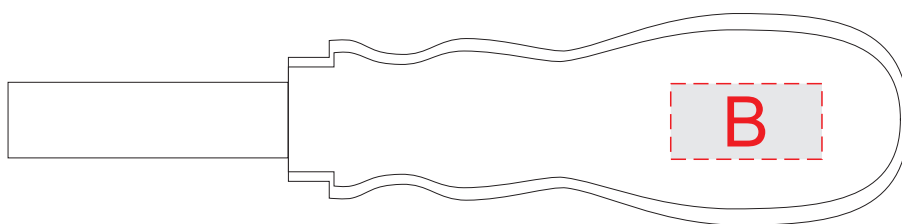

коробка, вид сверху

отвертка, нанесение возможно с обеих сторон

<b>А</b>	<b>Вид нанесения</b>	<b>Макс площадь (Ш*В)</b>
	Цифровая печать	23x23мм
	Смола	23x23мм

<b>В</b>	<b>Вид нанесения</b>	<b>Макс площадь (Ш*В)</b>
	Тампопечать	20x10мм