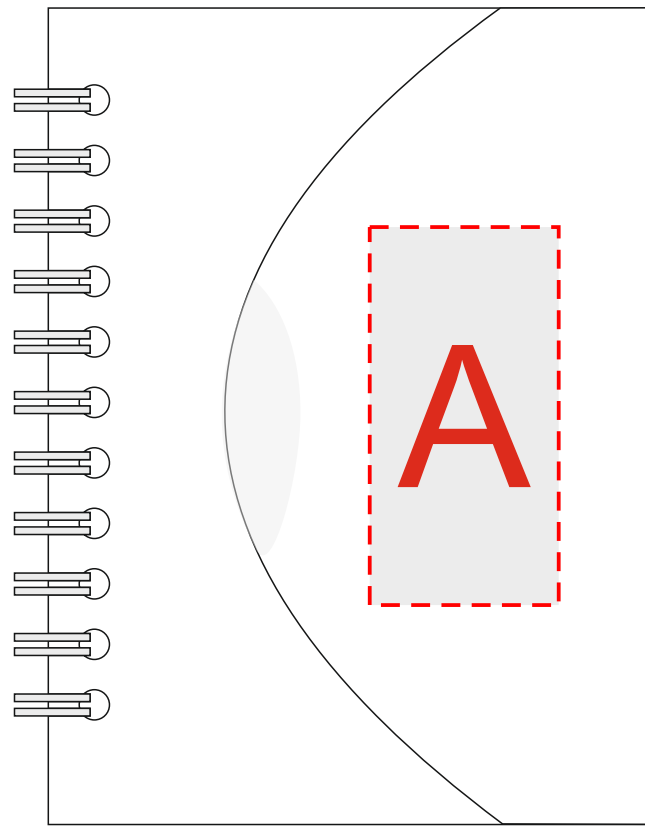

Арт.1063870

A	Вид нанесения	Макс площадь (Ш*В)
	Тампопечать	25x50мм