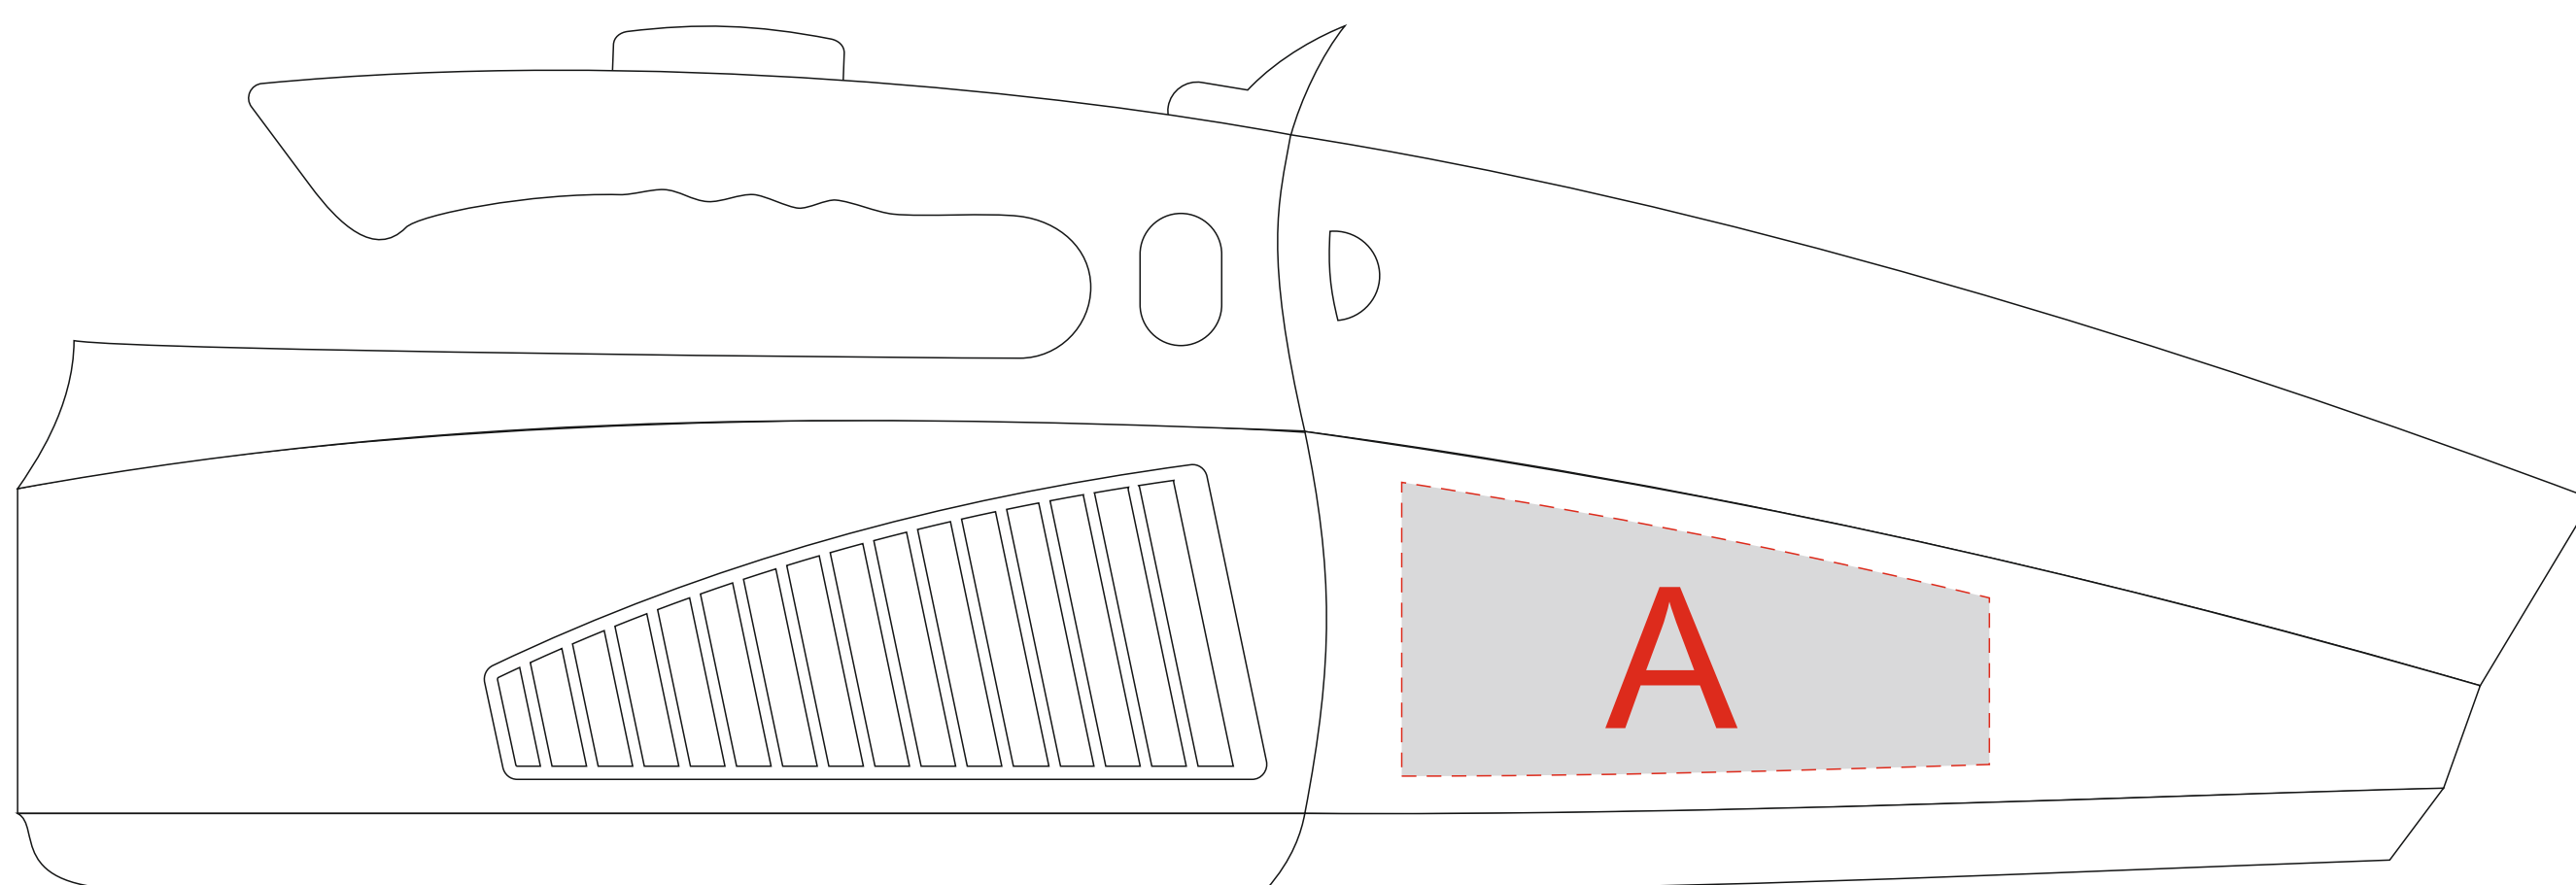

Арт. 521089

вид слева

нанесение возможно с обеих сторон

А	Вид нанесения	Макс площадь (Ш*В)
	Цифровая печать	80x40мм

В	Вид нанесения	Макс площадь (Ш*В)
	Тампопечать	40x10мм