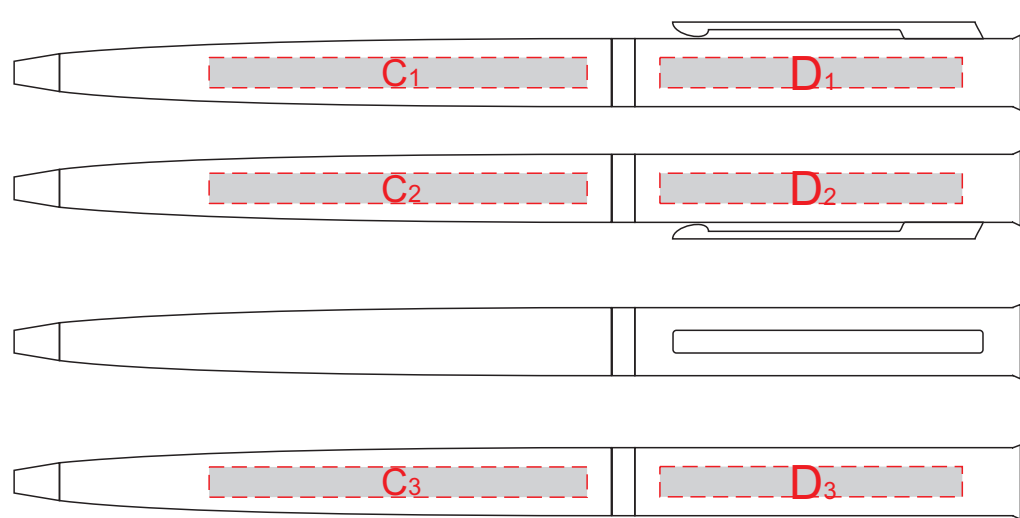

Арт. 78112.07

лицевая сторона

оборотная сторона

| A | Вид нанесения | Макс площадь (Ш*В) |
|----------|---------------|--------------------|
| | Тиснение | 70x95мм |
| | Уф-печать | 70x115мм |
| | Тампопечать | 50x50мм |

Нанесение возможно с обеих сторон

| B | Вид нанесения | Макс площадь (Ш*В) |
|----------|---------------|--------------------|
| | Тампопечать | 50x50мм |

лицевая сторона

оборотная сторона

| C | Вид нанесения | Макс площадь (Ш*В) |
|----------|---------------|--------------------|
| | Уф-печать | 50x4мм |

| E | Вид нанесения | Макс площадь (Ш*В) |
|----------|---------------|--------------------|
| | Тампопечать | 50x8мм |
| | Уф-печать | 150x8мм |

| D | Вид нанесения | Макс площадь (Ш*В) |
|----------|---------------|--------------------|
| | Уф-печать | 40x4мм |