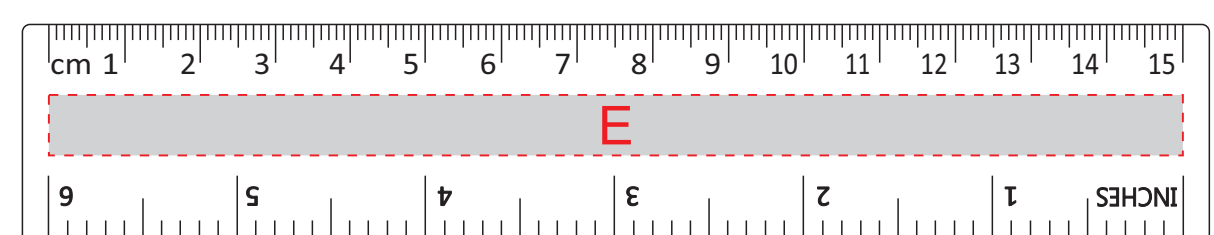

Арт. 78112.07

лицевая сторона

оборотная сторона

| A | Вид нанесения | Макс площадь (Ш*В) |
|----------|---------------|--------------------|
| | Тиснение | 70x95мм |
| | Уф-печать | 70x115мм |
| | Тампопечать | 50x50мм |

Нанесение возможно с обеих сторон

| B | Вид нанесения | Макс площадь (Ш*В) |
|----------|---------------|--------------------|
| | Тампопечать | 50x50мм |

лицевая сторона

оборотная сторона

| C | Вид нанесения | Макс площадь (Ш*В) |
|----------|---------------|--------------------|
| | Уф-печать | 50x4мм |

| E | Вид нанесения | Макс площадь (Ш*В) |
|----------|---------------|--------------------|
| | Тампопечать | 50x8мм |
| | Уф-печать | 150x8мм |

| D | Вид нанесения | Макс площадь (Ш*В) |
|----------|---------------|--------------------|
| | Уф-печать | 40x4мм |