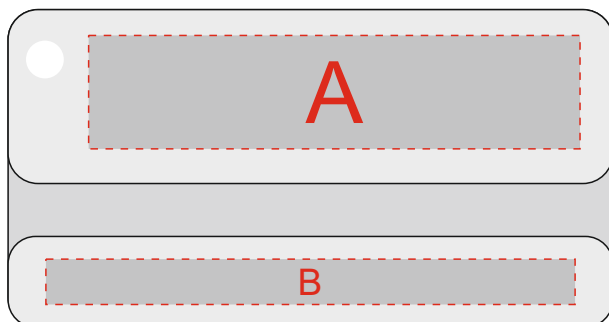

Лицо

Оборот

A	Вид нанесения	Макс площадь (Ш*В)
	Гравировка	65x15мм
B	Вид нанесения	Макс площадь (Ш*В)
	Гравировка	70x6мм
C	Вид нанесения	Макс площадь (Ш*В)
	Гравировка	65x35мм