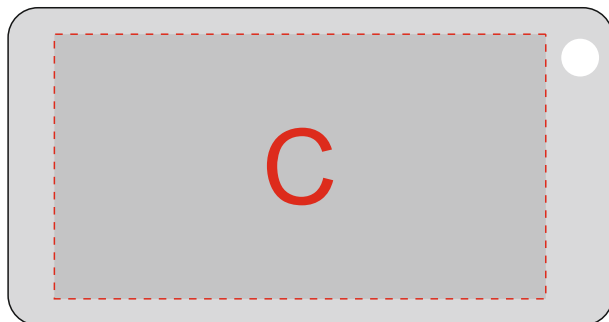

Лицо

Оборот

A	Вид нанесения	Макс площадь (Ш*В)
	Гравировка	65x15мм
B	Вид нанесения	Макс площадь (Ш*В)
	Гравировка	70x6мм
C	Вид нанесения	Макс площадь (Ш*В)
	Гравировка	65x35мм