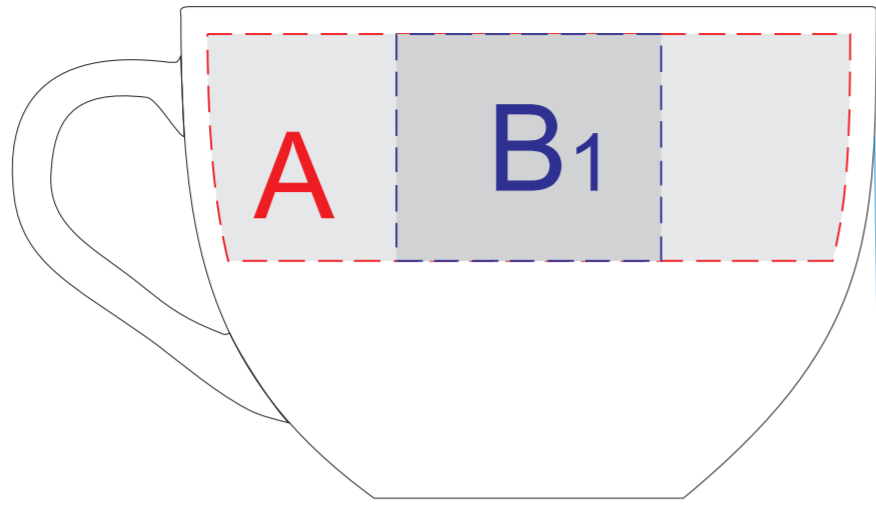

ручка слева

ручка справа

технологический шов

Образец деколи

|          |               |                    |
|----------|---------------|--------------------|
| <b>A</b> | Вид нанесения | Макс площадь (Ш*В) |
|          | Деколь        | 90x30мм            |

|          |               |                    |
|----------|---------------|--------------------|
| <b>C</b> | Вид нанесения | Макс площадь (Ш*В) |
|          | Деколь        | 121x121мм          |

|          |               |                    |
|----------|---------------|--------------------|
| <b>B</b> | Вид нанесения | Макс площадь (Ш*В) |
|          | Тампопечать   | 35x30мм            |

|          |               |                    |
|----------|---------------|--------------------|
| <b>D</b> | Вид нанесения | Макс площадь (Ш*В) |
|          | Тампопечать   | 32x32мм            |