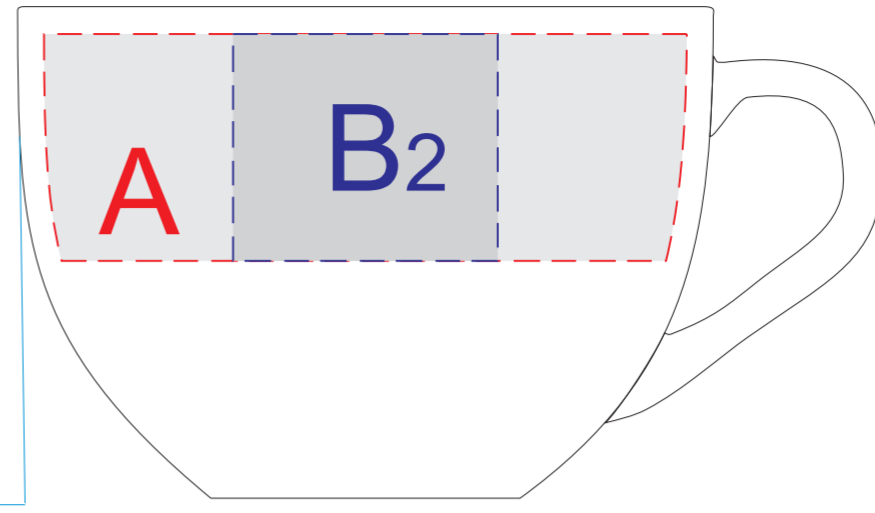

ручка слева

ручка справа

технологический шов

Образец деколи

|          |               |                    |
|----------|---------------|--------------------|
| <b>A</b> | Вид нанесения | Макс площадь (Ш*В) |
|          | Деколь        | 90x30мм            |

|          |               |                    |
|----------|---------------|--------------------|
| <b>C</b> | Вид нанесения | Макс площадь (Ш*В) |
|          | Деколь        | 121x121мм          |

|          |               |                    |
|----------|---------------|--------------------|
| <b>B</b> | Вид нанесения | Макс площадь (Ш*В) |
|          | Тампопечать   | 35x30мм            |

|          |               |                    |
|----------|---------------|--------------------|
| <b>D</b> | Вид нанесения | Макс площадь (Ш*В) |
|          | Тампопечать   | 32x32мм            |