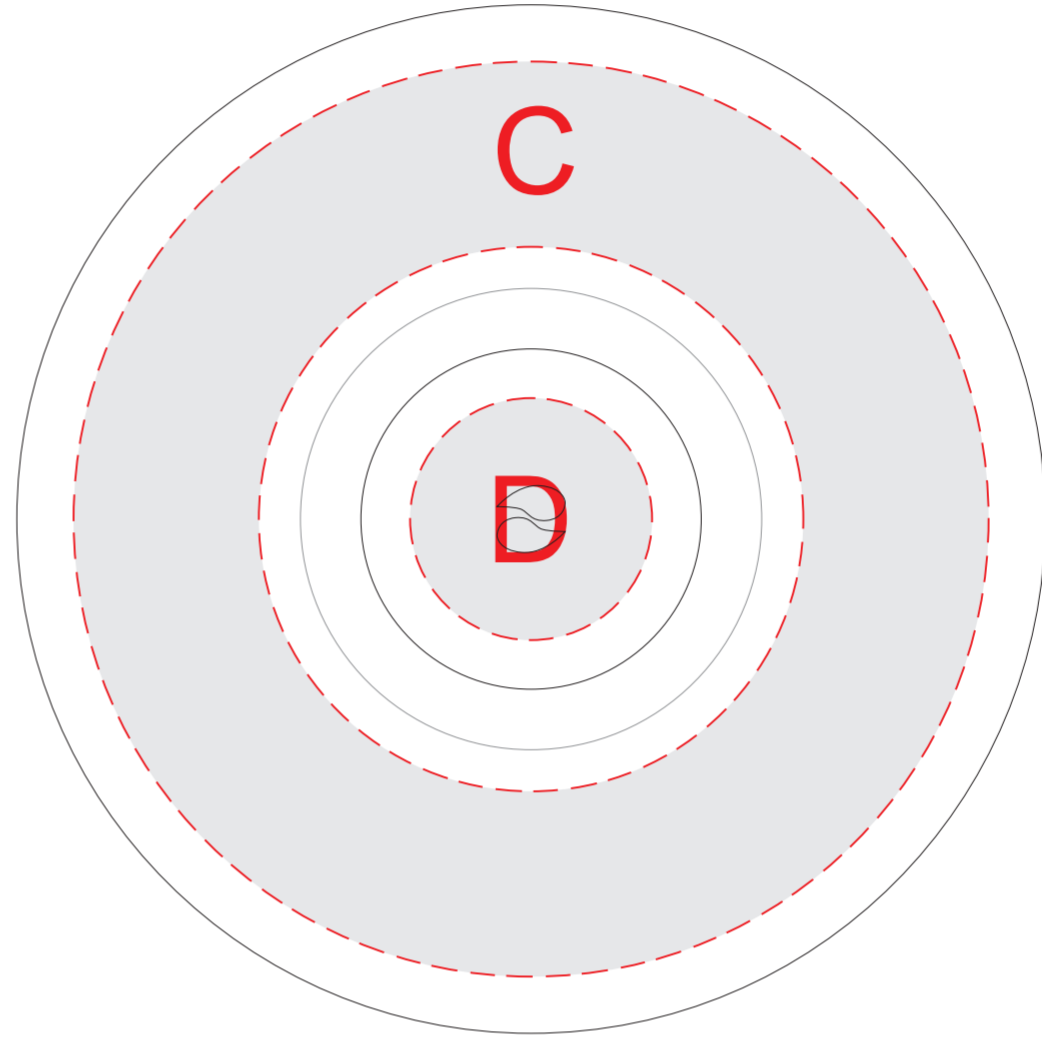

ручка слева

ручка справа

технологический шов

Образец деколи

|          |               |                    |
|----------|---------------|--------------------|
| <b>A</b> | Вид нанесения | Макс площадь (Ш*В) |
|          | Деколь        | 90x30мм            |

|          |               |                    |
|----------|---------------|--------------------|
| <b>C</b> | Вид нанесения | Макс площадь (Ш*В) |
|          | Деколь        | 121x121мм          |

|          |               |                    |
|----------|---------------|--------------------|
| <b>B</b> | Вид нанесения | Макс площадь (Ш*В) |
|          | Тампопечать   | 35x30мм            |

|          |               |                    |
|----------|---------------|--------------------|
| <b>D</b> | Вид нанесения | Макс площадь (Ш*В) |
|          | Тампопечать   | 32x32мм            |