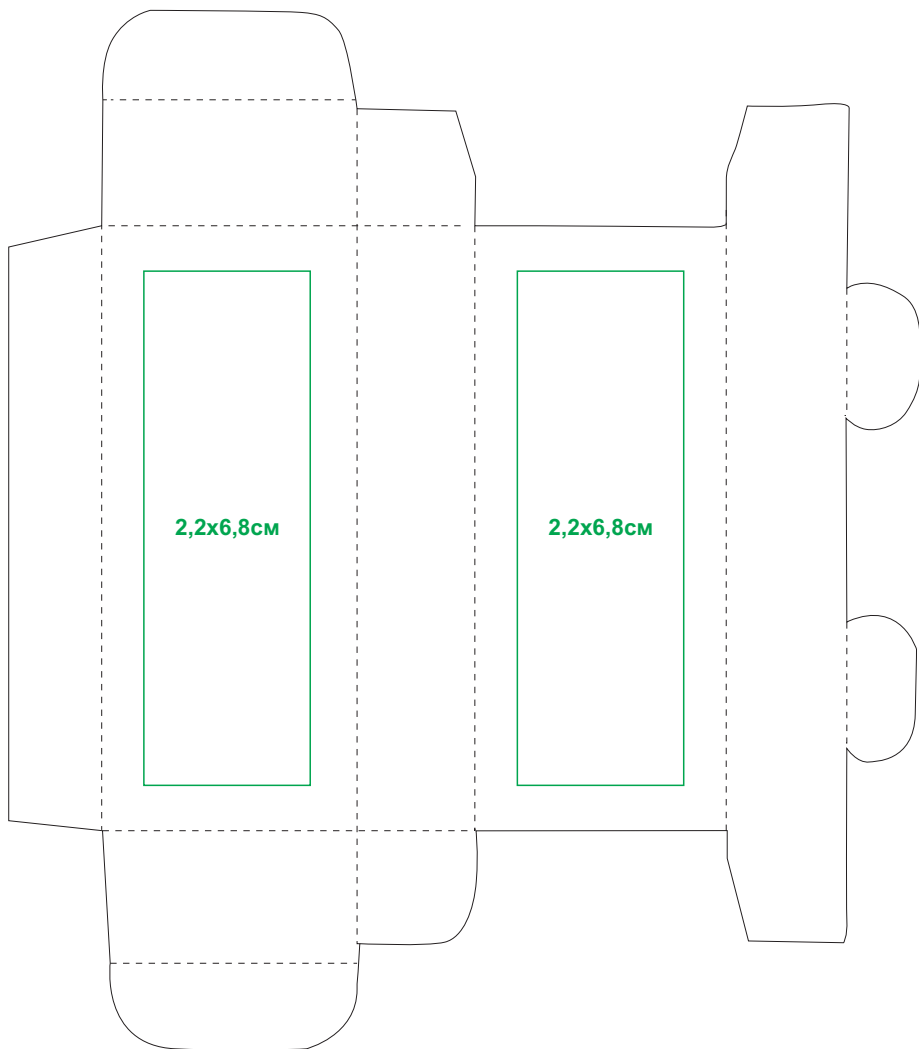

21001

Коробка под USB flash-карту,

метод нанесения: **шелкотрафарет плоский**

вырубка

линии бига