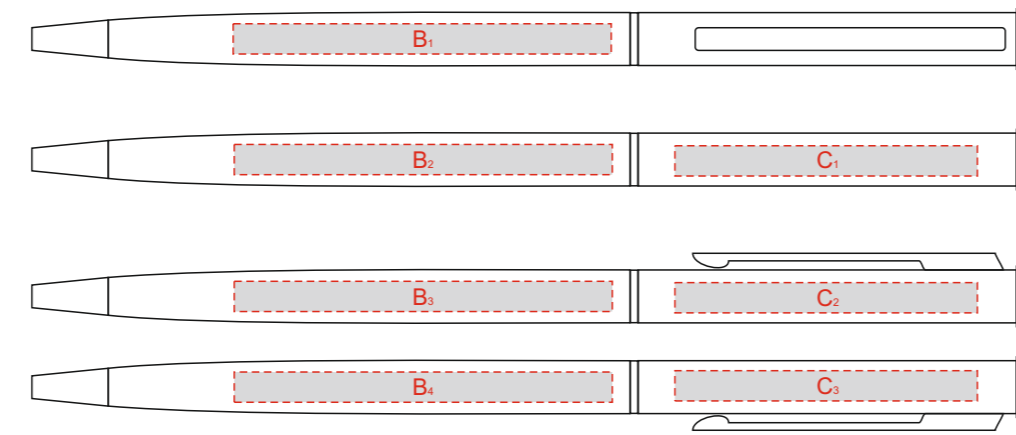

Арт. 700317.07

A	Вид нанесения	Макс площадь (Ш*В)
	Уф-печать	77x135мм
	Тиснение	70x95мм

B	Вид нанесения	Макс площадь (Ш*В)
	Гравировка	50x4мм
C	Вид нанесения	Макс площадь (Ш*В)
	Гравировка	40x4мм

Нанесение возможно с обеих сторон

D	Вид нанесения	Макс площадь (Ш*В)
	Гравировка	25x10мм
	Тампопечать	25x10мм
	Уф-печать	25x10мм

Крышка коробки

E	Вид нанесения	Макс площадь (Ш*В)
	Шильд спектрум	150x150мм
	Металлостикер	160x150мм
	Цифровая печать	160x150мм
	Тиснение	95x95мм

ложемент

Внимание! Толщина линий - не менее 1 мм.

F	Вид нанесения	Макс площадь (Ш*В)
	Гравировка	20x40мм

G	Вид нанесения	Макс площадь (Ш*В)
	Гравировка	75x125мм