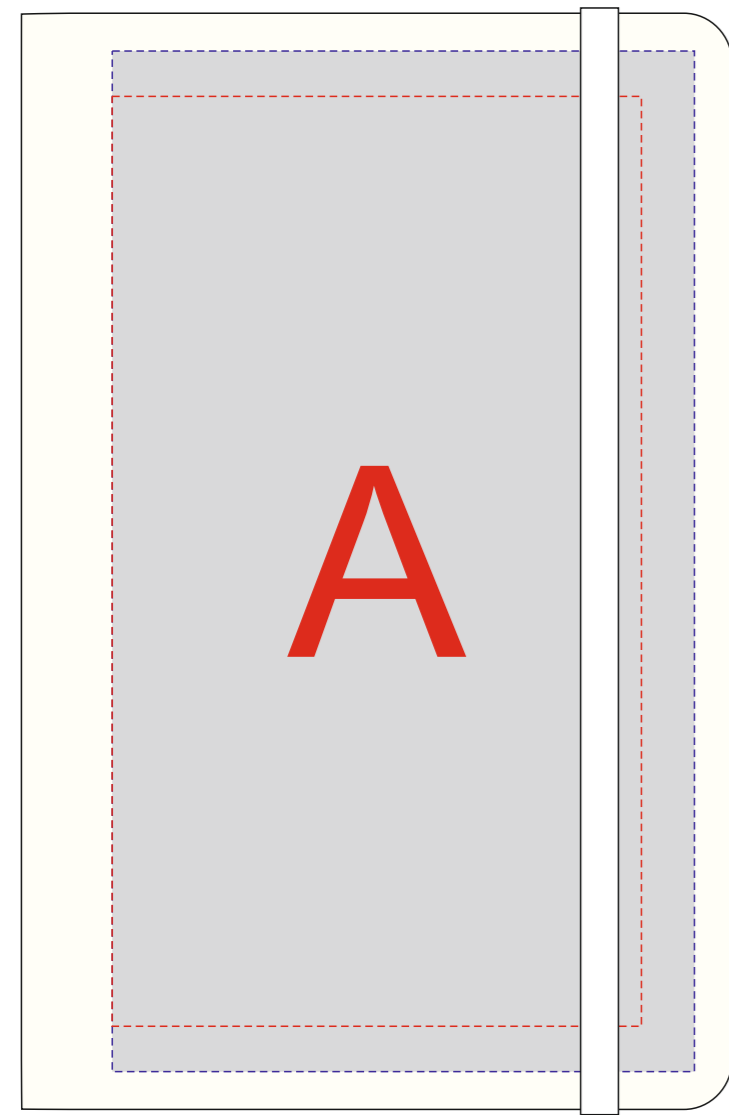

Арт. 700317.07

A	Вид нанесения	Макс площадь (Ш*В)
	Уф-печать	77x135мм
	Тиснение	70x95мм

B	Вид нанесения	Макс площадь (Ш*В)
	Гравировка	50x4мм
C	Вид нанесения	Макс площадь (Ш*В)
	Гравировка	40x4мм

Нанесение возможно с обеих сторон

D	Вид нанесения	Макс площадь (Ш*В)
	Гравировка	25x10мм
	Тампопечать	25x10мм
	Уф-печать	25x10мм

Крышка коробки

E	Вид нанесения	Макс площадь (Ш*В)
	Шильд спектрум	150x150мм
	Металлостикер	160x150мм
	Цифровая печать	160x150мм
	Тиснение	95x95мм

ложемент

Внимание! Толщина линий - не менее 1 мм.

F	Вид нанесения	Макс площадь (Ш*В)
	Гравировка	20x40мм

G	Вид нанесения	Макс площадь (Ш*В)
	Гравировка	75x125мм