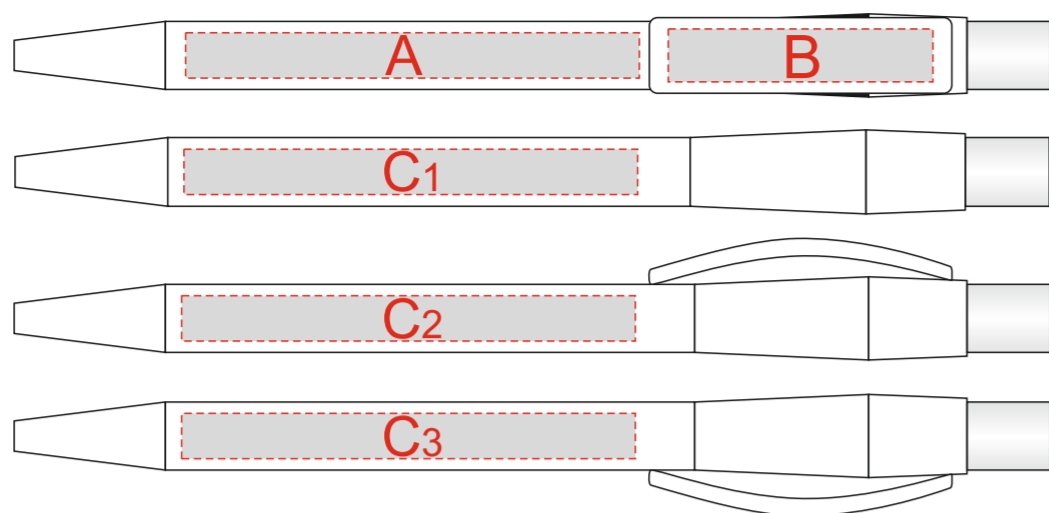

Арт. 700337.01

образец для круговой трафаретной печати

A	Вид нанесения	Макс площадь (Ш*В)	B	Вид нанесения	Макс площадь (Ш*В)
	Тампопечать	50x6мм		Тампопечать	35x7мм
C	Вид нанесения	Макс площадь (Ш*В)	D	Вид нанесения	Макс площадь (Ш*В)
	Тампопечать	50x6мм		Круговая трафаретная печать	50x28,2мм
	УФ печать	60x6мм			

Крышка коробки

G	Вид нанесения	Макс площадь (Ш*В)
	Цифровая печать	160x70мм
	Металлостикер	160x70мм
	Шильд спектрум	150x70мм
	Тиснение	95x95мм

Нанесение возможно с обеих сторон

E	Вид нанесения	Макс площадь (Ш*В)
	Гравировка	25x10мм
	Тампопечать	25x10мм
	Уф-печать	25x10мм

Ложемент

Внимание! Толщина линий - не менее 1 мм.

F	Вид нанесения	Макс площадь (Ш*В)
	Гравировка	40x35мм