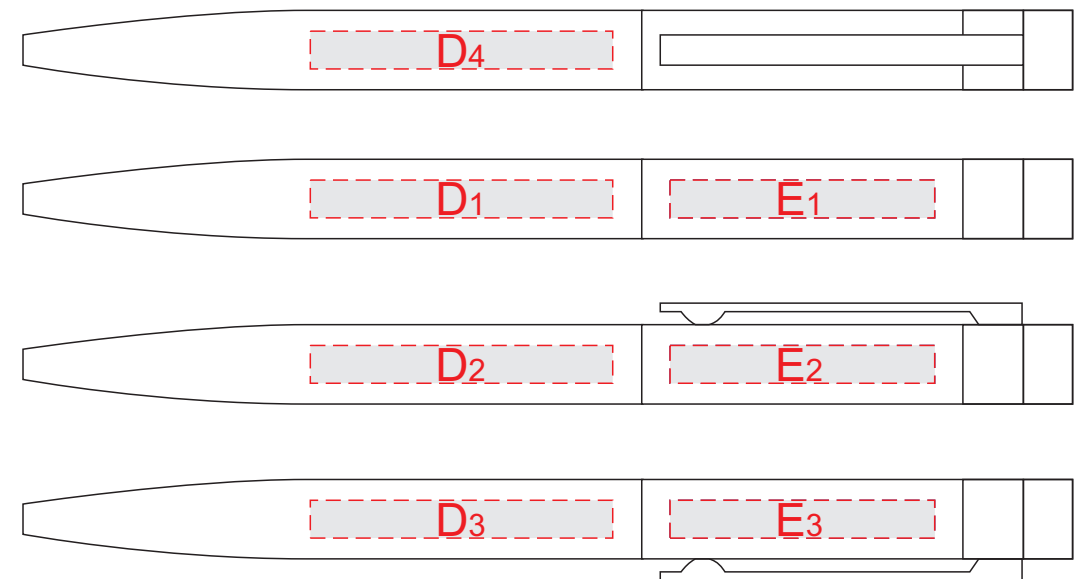

Арт. 280002

гравировка светлая
(светло-серая)

вид сбоку 2

верх коробки

вид сбоку 1

низ коробки

A	Вид нанесения	Макс площадь (Ш*В)
	Цифровая печать на белой основе	175x48мм

B	Вид нанесения	Макс площадь (Ш*В)
	Тампопечать (1+0)	40x10мм
	Цифровая печать на белой основе	175x17мм

C	Вид нанесения	Макс площадь (Ш*В)
	Тампопечать (1+0)	40x15мм
	Цифровая печать на белой основе	175x48мм

D	Вид нанесения	Макс площадь (Ш*В)
	Гравировка	40x5мм
	Тампопечать	40x5мм

E	Вид нанесения	Макс площадь (Ш*В)
	Гравировка	35x5мм
	Тампопечать	35x5мм

**Внимание! Тампопечать на коробке возможна только в 1 краску черным, белым, серебристым и золотистым цветом.
При тампопечати может быть видна структура поверхности изделия.**